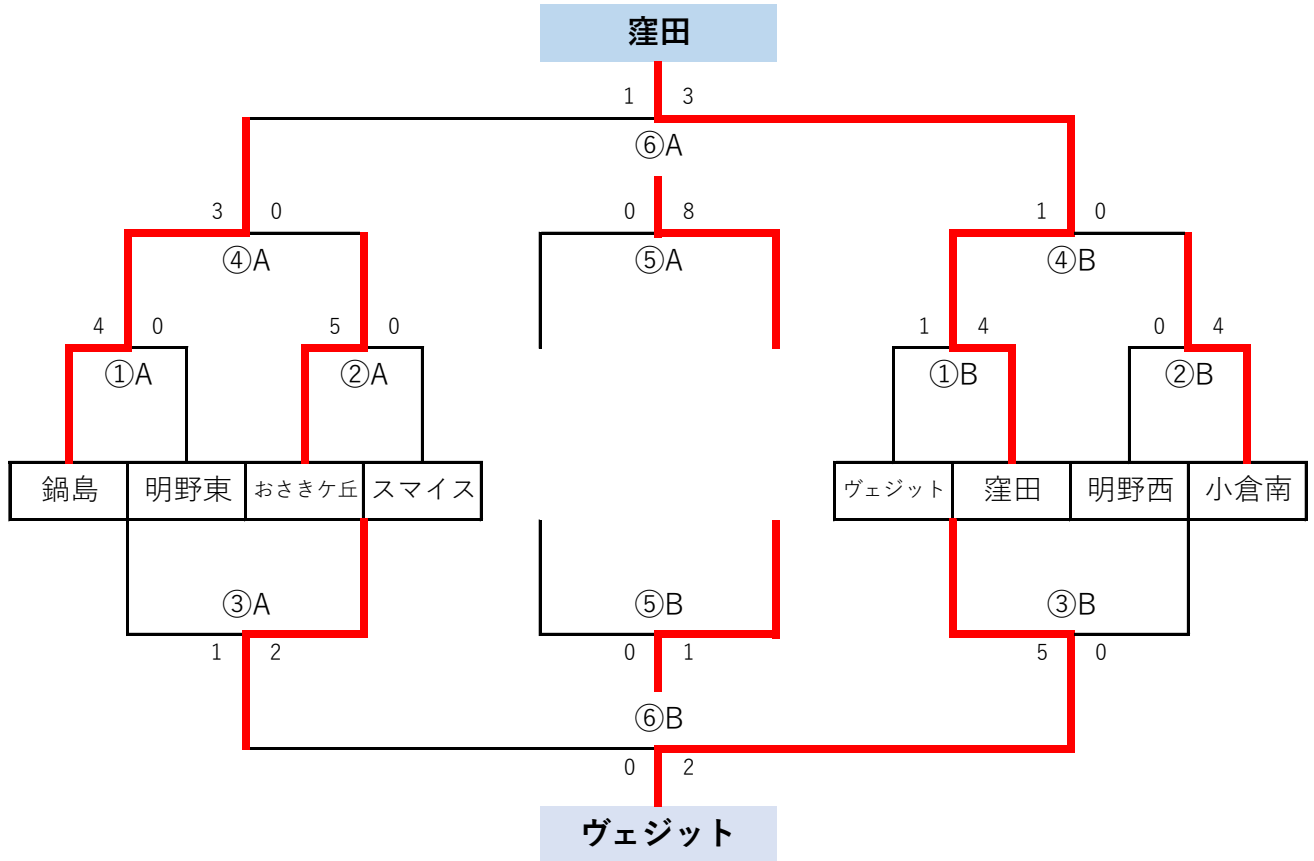

5月5日(火)

試合時間 16-3-16

【 5位トーナメント 】

会場

明野東小G

明野西小G

Aコート					審判
①	9:00	鍋島	4 - 0 PK	明野東	相互
②	9:40	おさきケ丘	5 - 0 PK	スマイス	相互
③	10:40	明野東	1 - 2 PK	スマイス	相互
④	11:20	鍋島	3 - 0 PK	おさきケ丘	相互
	12:00	移動及び休憩時間			
⑤	13:20	おさきケ丘	0 - 8 PK	小倉南	相互
⑥	14:00	鍋島	1 - 3 PK	窪田	⑤勝ち

※ 審判は対戦表の左側が前半、右側が後半

Bコート					審判
①	9:00	ヴェジット	1 - 4 PK	窪田	相互
②	9:40	明野西	0 - 4 PK	小倉南	相互
③	10:40	ヴェジット	5 - 0 PK	明野西	相互
④	11:20	窪田	1 - 0 PK	小倉南	相互
	12:00	移動及び休憩時間			
⑤	13:20	明野東	0 - 1 PK	明野西	相互
⑥	14:00	スマイス	0 - 2 PK	ヴェジット	相互