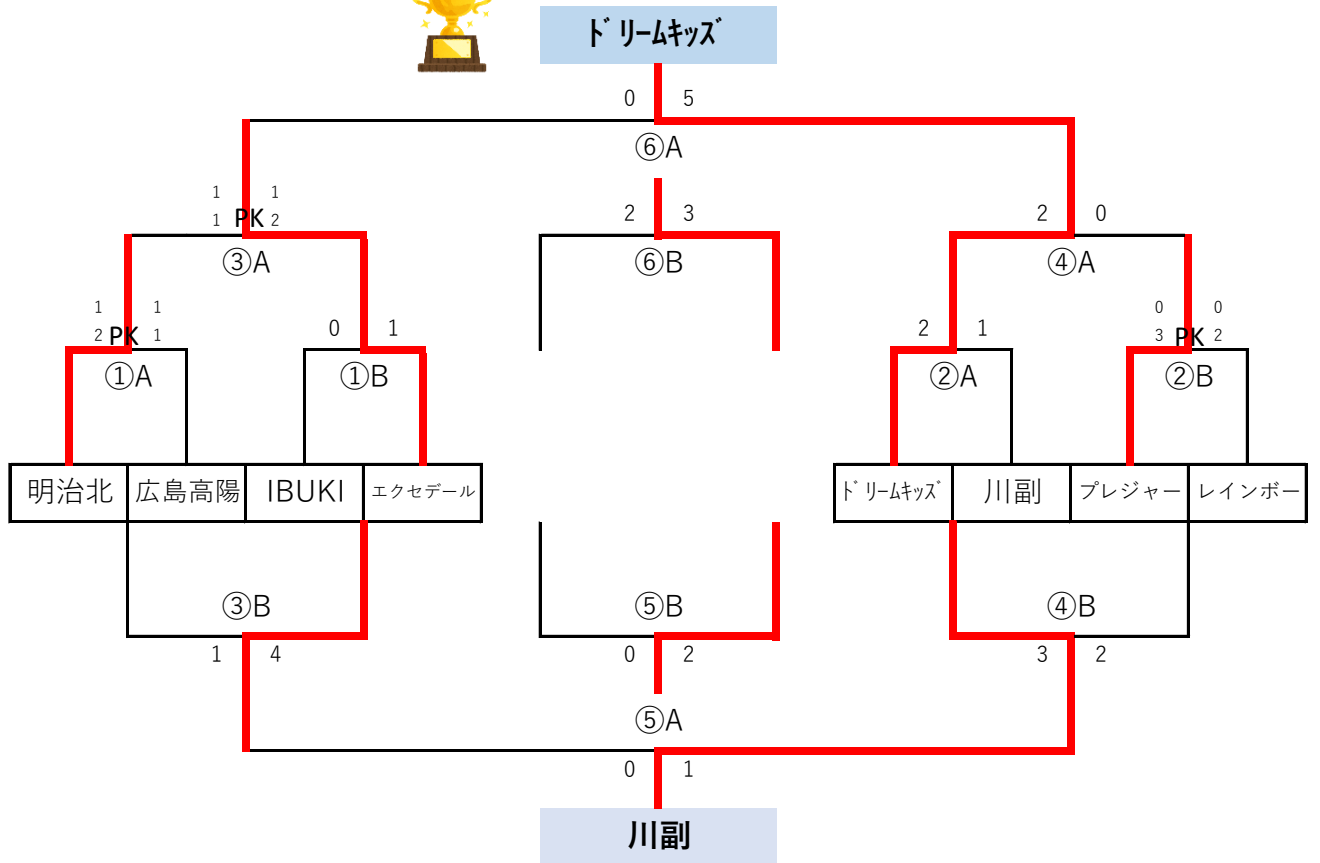

5月5日(火)

試合時間 16-3-16

【 1位トーナメント 】

会場

西部人工芝G

Aコート					審判			
①	9:30	明治北	1 2	- PK 1	1 1	広島高陽	ドリームキッズ*	
②	10:10	ドリームキッズ*	2	- PK	1	川副	明治北	
③	10:50	明治北	1 1	- PK 2	1 2	エクセデール	プレジャー	
④	11:30	ドリームキッズ*	2	- PK	0	プレジャー	IBUKI	
	12:10	休憩時間						
⑤	12:50	IBUKI	0	- PK	1	川副	ドリームキッズ*	
⑥	13:30	エクセデール	0	- PK	5	ドリームキッズ*	本部	

Bコート					審判			
①	9:30	IBUKI	0	- PK	1	エクセデール	川副	
②	10:10	プレジャー	0 3	- PK	0 2	レインボー	広島高陽	
③	10:50	広島高陽	1	- PK	4	IBUKI	レインボー	
④	11:30	川副	3	- PK	2	レインボー	エクセデール	
	12:10	休憩時間						
⑤	12:50	広島高陽	0	- PK	2	レインボー	プレジャー	
⑥	13:30	明治北	2	- PK	3	プレジャー	IBUKI	