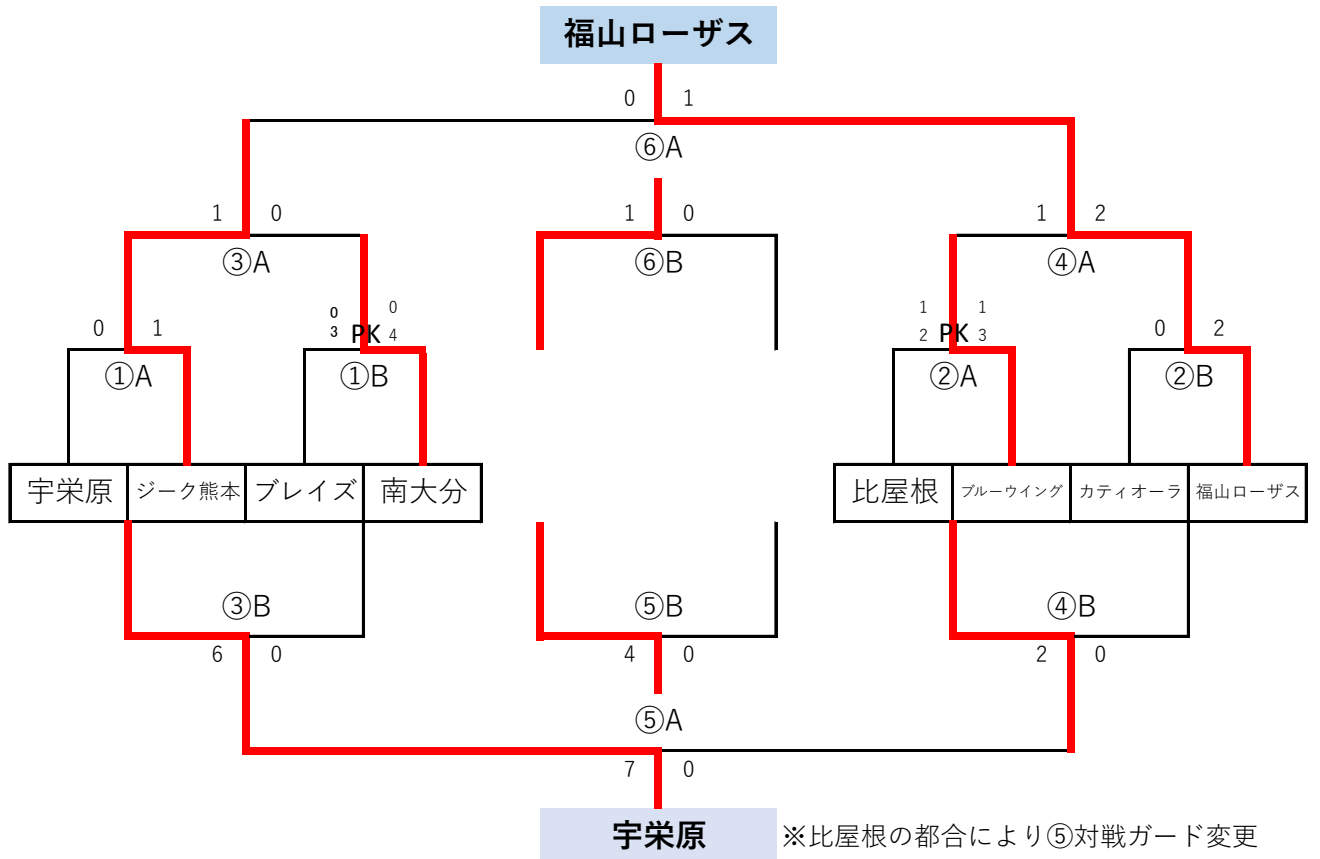

5月5日(火)

試合時間 16-3-16

【 4位トーナメント 】

会場

西部クレ- G

Aコート					審判
①	9:30	宇栄原	0 - 1 PK	ジーク熊本	比屋根
②	10:10	比屋根	1 - 1 2 - 3 PK	ブルーウイング	宇栄原
③	10:50	ジーク熊本	1 - 0 PK	南大分	カティオーラ
④	11:30	ブルーウイング	1 - 2 PK	福山ローザス	ブレイズ
	12:10	休憩時間			
⑤	12:50	宇栄原	7 - 0 PK	カティオーラ	福山ローザス
⑥	13:30	ジーク熊本	0 - 1 PK	福山ローザス	カティオーラ

Bコート					審判
①	9:30	ブレイズ	0 - 0 3 - 4 PK	南大分	福山ローザス
②	10:10	カティオーラ	0 - 2 PK	福山ローザス	ジーク熊本
③	10:50	宇栄原	6 - 0 PK	ブレイズ	ブルーウイング
④	11:30	比屋根	2 - 0 PK	カティオーラ	南大分
	12:10	休憩時間			
⑤	12:50	ブレイズ	4 - 0 PK	ジーク熊本②	ブルーウイング
⑥	13:30	南大分	1 - 0 PK	ブルーウイング	相互