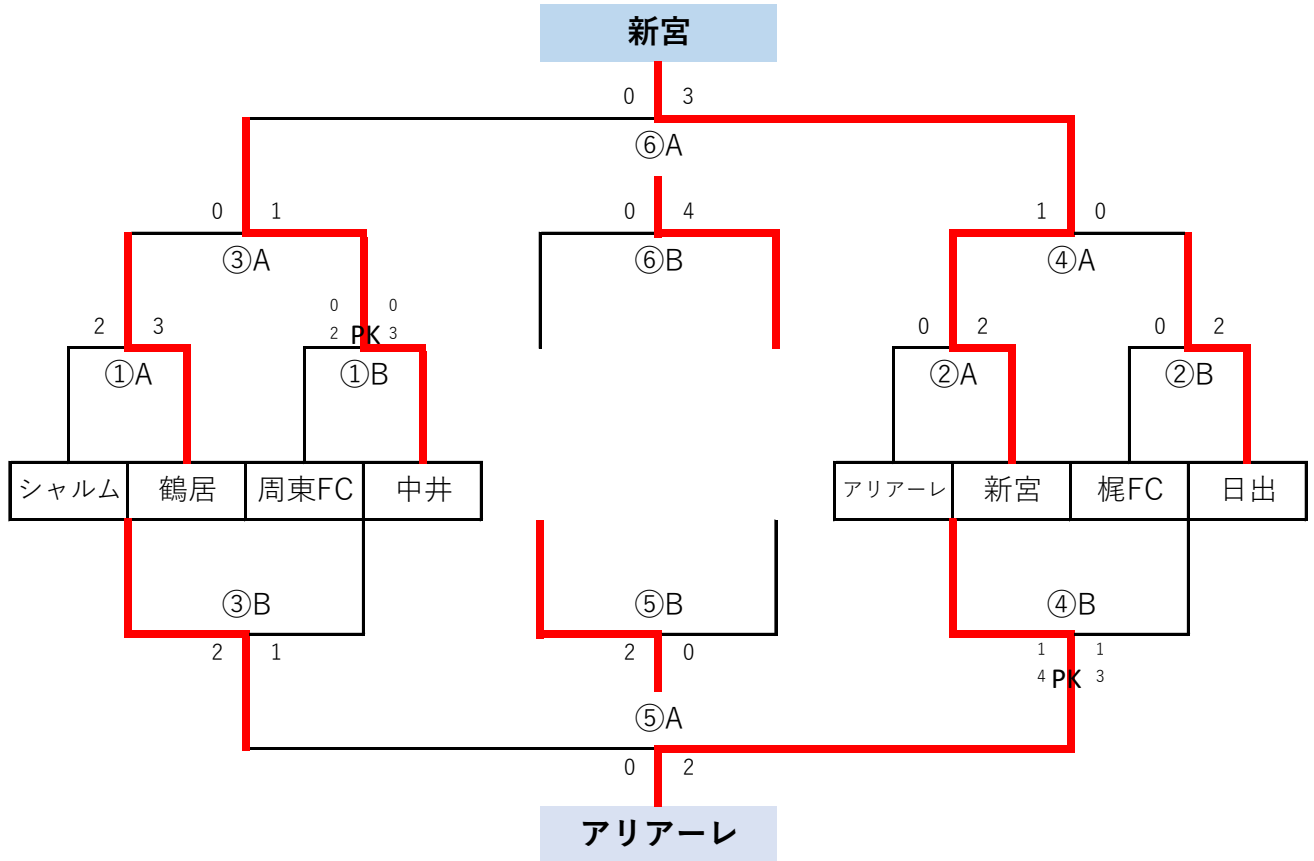

5月5日(火)

試合時間 16-3-16

【 3位トーナメント 】

会場

安養寺G

Aコート					審判
①	9:30	シャルム	2 - PK 3	鶴居	アリアーレ
②	10:10	アリアーレ	0 - PK 2	新宮	シャルム
③	10:50	鶴居	0 - PK 1	中井	梶FC
④	11:30	新宮	1 - PK 0	日出	周東FC
	12:10	休憩時間			
⑤	12:50	シャルム	0 - PK 2	アリアーレ	新宮
⑥	13:30	中井	0 - PK 3	新宮	アリアーレ

Bコート					審判
①	9:30	周東FC	0 - PK 0 3	中井	新宮
②	10:10	梶FC	0 - PK 2	日出	鶴居
③	10:50	シャルム	2 - PK 1	周東FC	日出
④	11:30	アリアーレ	1 4 - PK 1 3	梶FC	中井
	12:10	休憩時間			
⑤	12:50	周東FC	2 - PK 0	梶FC	日出
⑥	13:30	鶴居	0 - PK 4	日出	シャルム