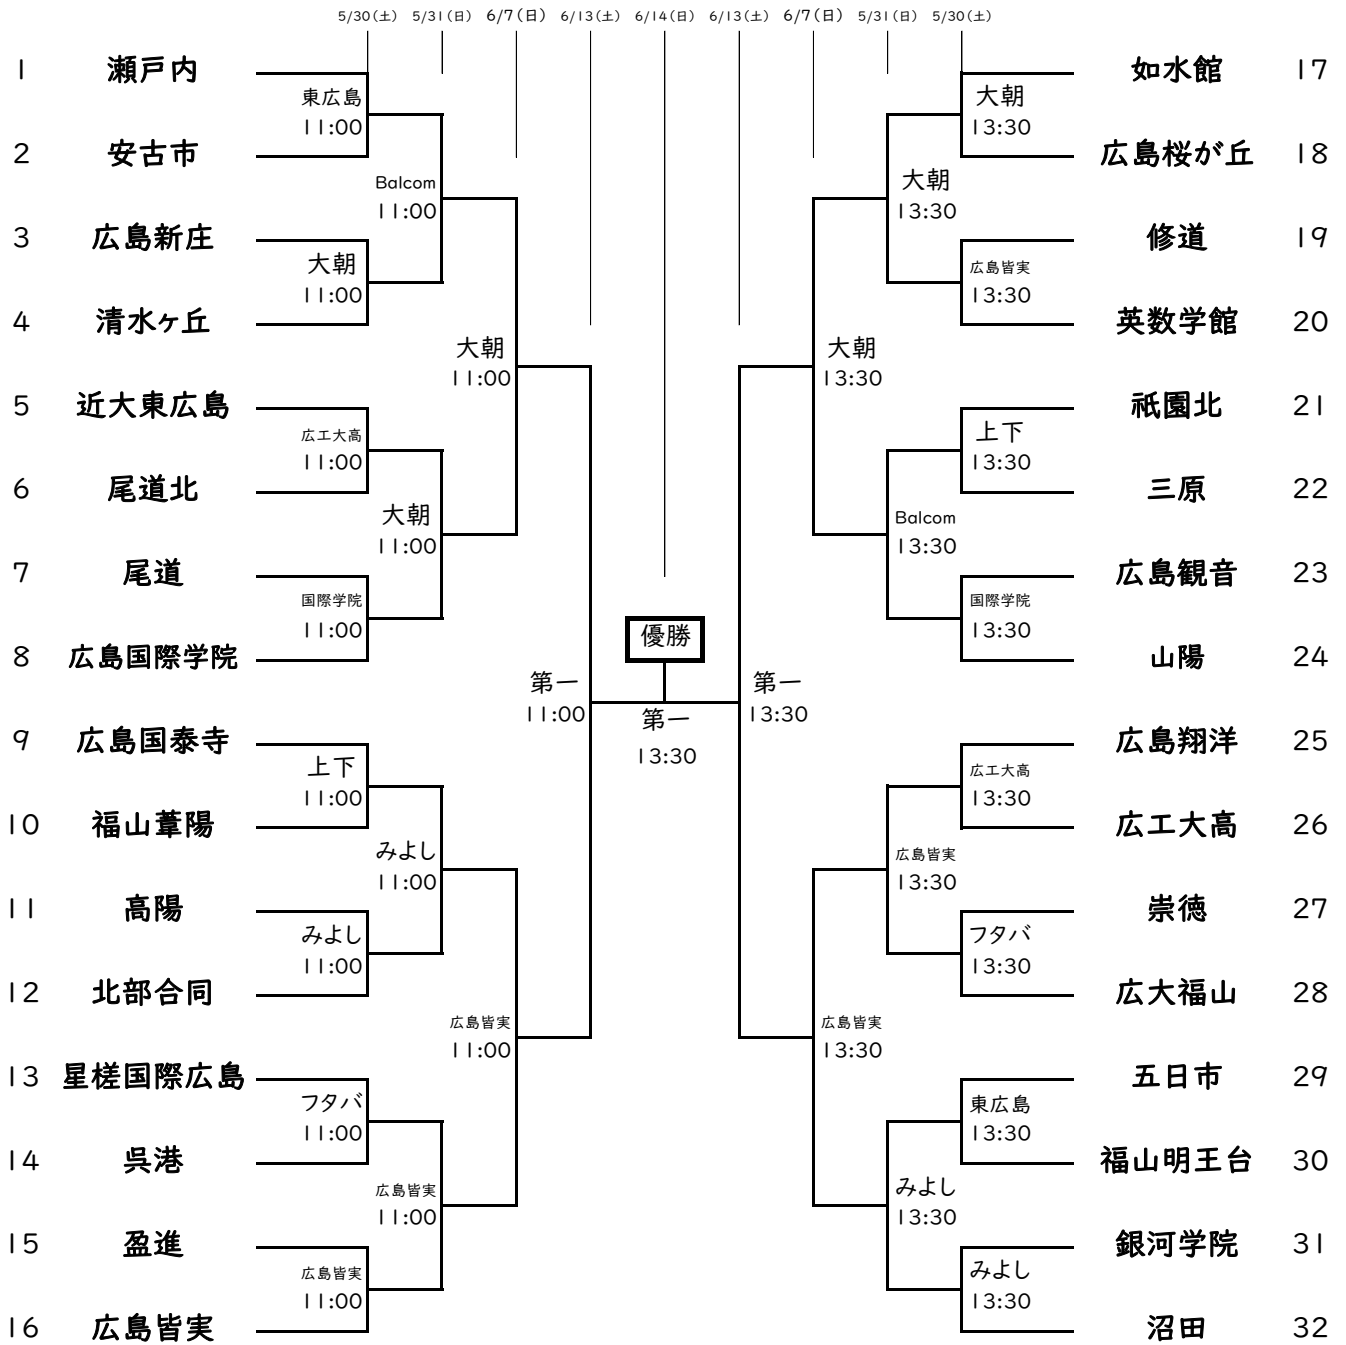

# 第79回広島県高等学校総合体育大会 サッカー男子の部 組み合わせ

令和8年 5月30日(土)・31日(日)・6月7日(日)・13日(土)・14日(日)  
予備日:6月6日(土)・6月15日(月)

## 会場

第一	: サンフレッチェビレッジ第一球技場	フタバ	: フタバフットボールフィールド
Balcom	: Balcom BMW広島総合グラウンド	みよし	: みよし運動公園陸上競技場
大朝	: 北広島町大朝グラウンド	上下	: 上下運動公園
広島皆実	: 広島県立広島皆実高等学校	広工大高	: 広島工業大学高等学校
国際学院	: 広島国際学院高等学校		

第1シード:瀬戸内 第2シード:沼田 第3・4シード:如水館・広島皆実  
第5~8シード:広島国泰寺・広島翔洋・山陽・広島国際学院