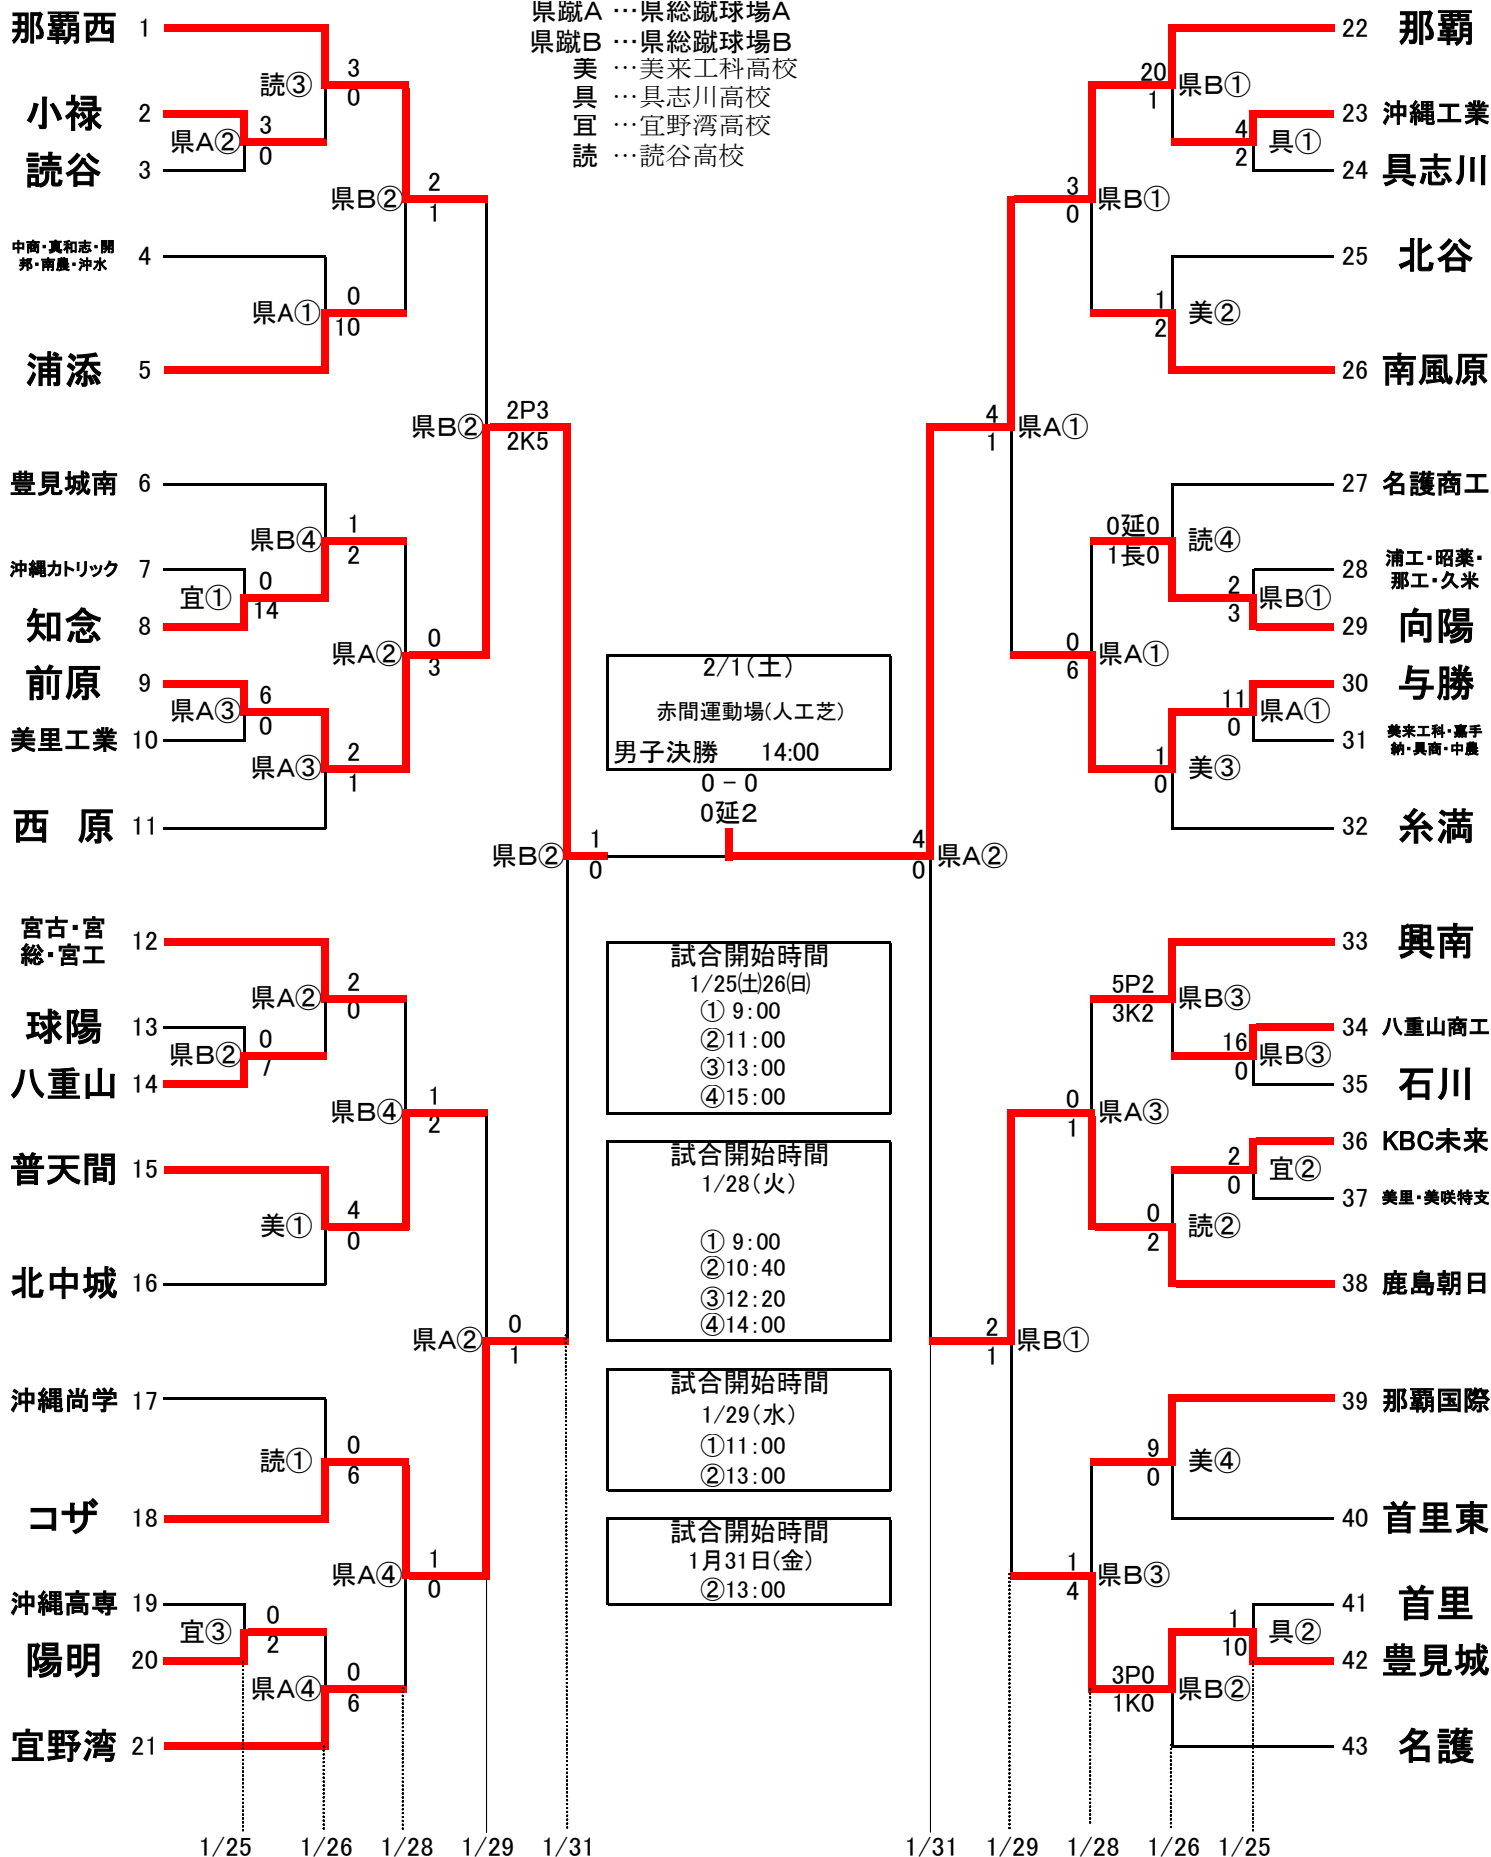

令和6年度 第59回 沖縄県高等学校新人体育大会サッカー競技(男子)

赤人 … 赤間運動場(人工芝)
 県蹴A … 県総蹴球場A
 県蹴B … 県総蹴球場B
 美 … 美来工科高校
 具 … 具志川高校
 宜 … 宜野湾高校
 読 … 読谷高校

- ・中商・真和志・開邦・南農・沖水【中部商業・真和志・開邦・南部農林・沖縄水産】
- ・宮古・宮工・宮古総実【宮古・宮古工業・宮古総合実業】
- ・浦工・昭薬・那工・久米【浦添工業・昭和薬科・那覇工業・久米島】
- ・美来工科・中農・具商・嘉手納【美来工科・中部農林・具志川商業・嘉手納】