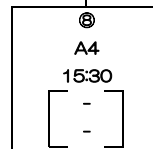

2024年度 KYFA第36回九州なでしこサッカー大会

期日：2024年5月11日（土）・12日（日）

場所：鹿児島県立サッカー・ラグビー場（鹿児島市中山433）

A： Cグラウンド（天然芝）

B： Bグラウンド（人工芝）

12日

優勝

⑪

A2

13:00

11日

1

東海大学付属福岡高等学校

QL1代表

2

みやきなでしこクラブ

佐賀県

3

筑陽学園高等学校

福岡県

4

活水女子大学サッカー部

長崎県

5

FC琉球さくら

沖縄県

6

秀岳館高等学校

QL4代表

7

神村学園高等部女子サッカー部

QL3代表

8

熊本ルネサンスフットボールクラブ

熊本県

9

都城聖ドミニコ学園高等学校

宮崎県

10

MIGOCARISA鹿児島

鹿児島県

11

柳ヶ浦高等学校女子サッカー部

大分県

12

琉球ティコス

QL2代表