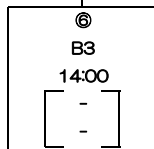

2024年度 KYFA第36回九州なでしこサッカー大会

期日：2024年5月11日（土）・12日（日）

場所：鹿児島県立サッカー・ラグビー場（鹿児島市中山433）

A： Cグラウンド（天然芝）

B： Bグラウンド（人工芝）

12日

優勝

⑪

A2

13:00

11日

1

東海大学付属福岡高等学校

QL1代表

2

みやきなでしこクラブ

佐賀県

3

筑陽学園高等学校

福岡県

4

活水女子大学サッカー部

長崎県

5

FC琉球さくら

沖縄県

6

秀岳館高等学校

QL4代表

7

神村学園高等部女子サッカー部

QL3代表

8

熊本ルネサンスフットボールクラブ

熊本県

9

都城聖ドミニコ学園高等学校

宮崎県

10

MIGOCARISA鹿児島

鹿児島県

11

柳ヶ浦高等学校女子サッカー部

大分県

12

琉球ティコス

QL2代表