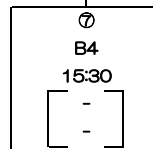

2024年度 KYFA第36回九州なでしこサッカー大会

期日：2024年5月11日（土）・12日（日）

場所：鹿児島県立サッカー・ラグビー場（鹿児島市中山433）

A： Cグラウンド（天然芝）

B： Bグラウンド（人工芝）

12日

優勝

⑪

A2

13:00

11日

1

東海大学付属福岡高等学校

QL1代表

2

みやきなでしこクラブ

佐賀県

3

筑陽学園高等学校

福岡県

4

活水女子大学サッカー部

長崎県

5

FC琉球さくら

沖縄県

6

秀岳館高等学校

QL4代表

7

神村学園高等部女子サッカー部

QL3代表

8

熊本ルネサンスフットボールクラブ

熊本県

9

都城聖ドミニコ学園高等学校

宮崎県

10

MIGOCARISA鹿児島

鹿児島県

11

柳ヶ浦高等学校女子サッカー部

大分県

12

琉球ティコス

QL2代表