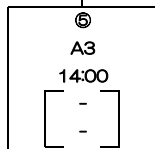

2024年度 KYFA第36回九州なでしこサッカー大会

期日：2024年5月11日（土）・12日（日）

場所：鹿児島県立サッカー・ラグビー場（鹿児島市中山433）

A： Cグラウンド（天然芝）

B： Bグラウンド（人工芝）

12日

優勝

⑪

A2

13:00

11日

1

東海大学付属福岡高等学校

QL1代表

2

みやきなでしこクラブ

佐賀県

3

筑陽学園高等学校

福岡県

4

活水女子大学サッカー部

長崎県

5

FC琉球さくら

沖縄県

6

秀岳館高等学校

QL4代表

7

神村学園高等部女子サッカー部

QL3代表

8

熊本ルネサンスフットボールクラブ

熊本県

9

都城聖ドミニコ学園高等学校

宮崎県

10

MIGOCARISA鹿児島

鹿児島県

11

柳ヶ浦高等学校女子サッカー部

大分県

12

琉球ティコス

QL2代表