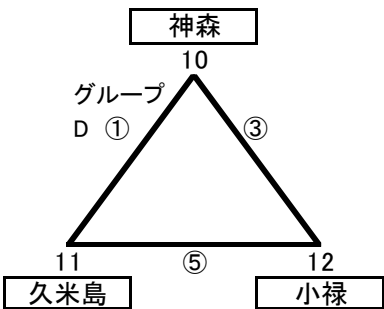

1位 小禄 中 2位 神森 中

試合開始	対戦	スコア
① 9:00	神森 - 久米島	4 - 0
② 10:10	鏡原 - 浦西	2 - 1
③ 11:40	神森 - 小禄	0 - 1
④ 12:50	鏡原 - 那覇	3 - 2
⑤ 14:20	久米島 - 小禄	0 - 8
⑥ 15:30	浦西 - 那覇	3 - 2

B 浦西中
会場主任: 玉城 鏡原)