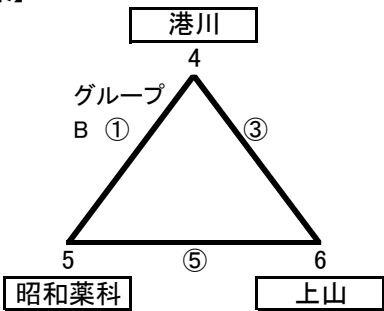

1次リーグ(大会1日目) 12/23 【結果】

1位 金城 中 2位 首里 中

1位 上山 中 2位 昭和薬科 中

試合開始	対戦	スコア
① 9:00	港川 - 昭和薬科	0 - 1
② 10:10	首里 - 石田・仲井真	5 - 0
③ 11:40	港川 - 上山	3 - 8
④ 12:50	首里 - 金城	1 - 2
⑤ 14:20	昭和薬科 - 上山	1 - 3
⑥ 15:30	石田・仲井真 - 金城	1 - 3