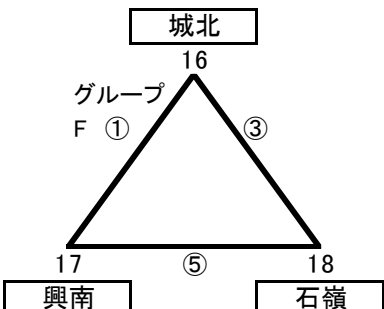

1位 石嶺 中 2位 城北 中

試合開始	対戦	スコア
① 9:00	城北 - 興南	3 - 0
② 10:10	松島 - 安岡	5 - 1
③ 11:40	城北 - 石嶺	2 - 1
④ 12:50	松島 - 浦添	2 - 1
⑤ 14:20	興南 - 石嶺	0 - 5
⑥ 15:30	安岡 - 浦添	0 - 4

C 浦添中
会場主任: 砂辺 安岡)