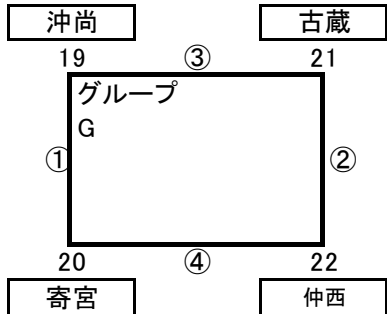

1位 仲西 中 2位 古蔵 中

ワイルドカード争い				
順位	グループ	チーム名	勝ち点	得失点差
1	3位	寄宮中	3	+1
2	3位	那覇中	0	-2
3	3位	港川中	0	-6
4	3位	石田・仲井真	0	-7
5	3位	安岡中	0	-8
5	3位	興南中	0	-8
5	3位	沖尚中	0	-8
8	4位	久米島西・球美	0	-12

試合開始	対戦	スコア
① 9:00	沖尚 - 寄宮	2 - 4
② 10:00	古蔵 - 仲西	1 - 3
③ 12:30	沖尚 - 古蔵	0 - 6
④ 13:30	寄宮 - 仲西	0 - 1
⑤	-	-
⑥	-	-
⑦	-	-

D 仲西中
会場主任: 金城 古蔵)

* ワイルドカード 寄宮 中 那覇 中