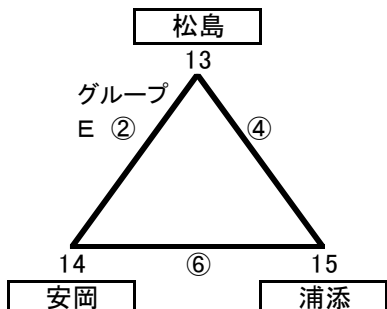

1次リーグ(大会1日目) 12/23 【結果】

1位 金城 中 2位 首里 中

1位 上山 中 2位 昭和薬科 中

試合開始	対戦	スコア
① 9:00	港川 - 昭和薬科	0 - 1
② 10:10	首里 - 石田・仲井真	5 - 0
③ 11:40	港川 - 上山	3 - 8
④ 12:50	首里 - 金城	1 - 2
⑤ 14:20	昭和薬科 - 上山	1 - 3
⑥ 15:30	石田・仲井真 - 金城	1 - 3

**A** 金城中  
会場主任: 與儀 上山)

1位 鏡原 中 2位 浦西 中

1位 小禄 中 2位 神森 中

試合開始	対戦	スコア
① 9:00	神森 - 久米島	4 - 0
② 10:10	鏡原 - 浦西	2 - 1
③ 11:40	神森 - 小禄	0 - 1
④ 12:50	鏡原 - 那覇	3 - 2
⑤ 14:20	久米島 - 小禄	0 - 8
⑥ 15:30	浦西 - 那覇	3 - 2

**B** 浦西中  
会場主任: 玉城 鏡原)