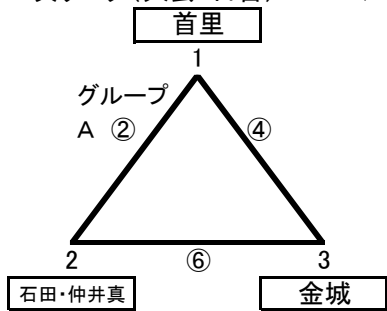

1次リーグ(大会1日目) 12/23 【結果】

1位 金城 中 2位 首里 中

1位 上山 中 2位 昭和薬科 中

試合開始	対戦	スコア
① 9:00	港川 - 昭和薬科	0 - 1
② 10:10	首里 - 石田・仲井真	5 - 0
③ 11:40	港川 - 上山	3 - 8
④ 12:50	首里 - 金城	1 - 2
⑤ 14:20	昭和薬科 - 上山	1 - 3
⑥ 15:30	石田・仲井真 - 金城	1 - 3