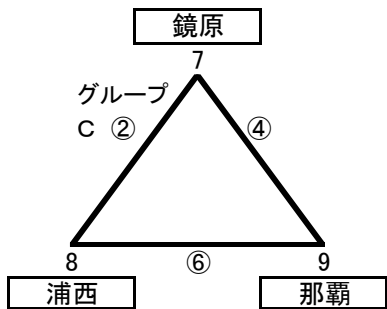

1位 鏡原 中 2位 浦西 中