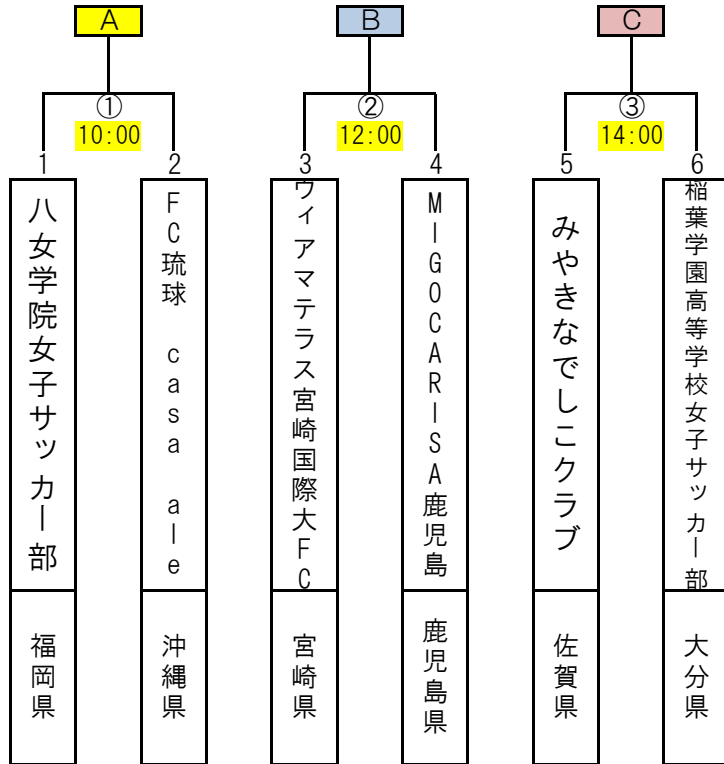

KYFA 第21回九州女子サッカーリーグチャレンジ大会 組合せ

期 日：令和6年1月13日（土）～1月14日（日）

試合会場： 福岡フットボールセンター（1面）

監督会議：

13日

14日

優勝	
2位	
3位	