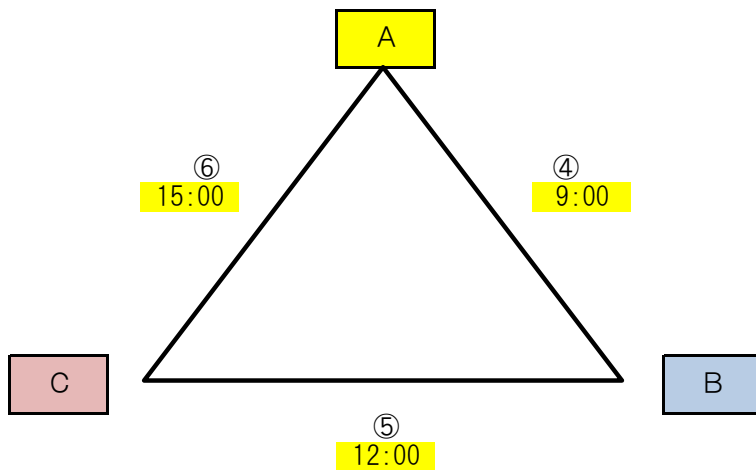

KYFA 第21回九州女子サッカーリーグチャレンジ大会 組合せ

期 日：令和6年1月13日（土）～1月14日（日）

試合会場： 福岡フットボールセンター（1面）

監督会議：

13日

14日

優勝	
2位	
3位	