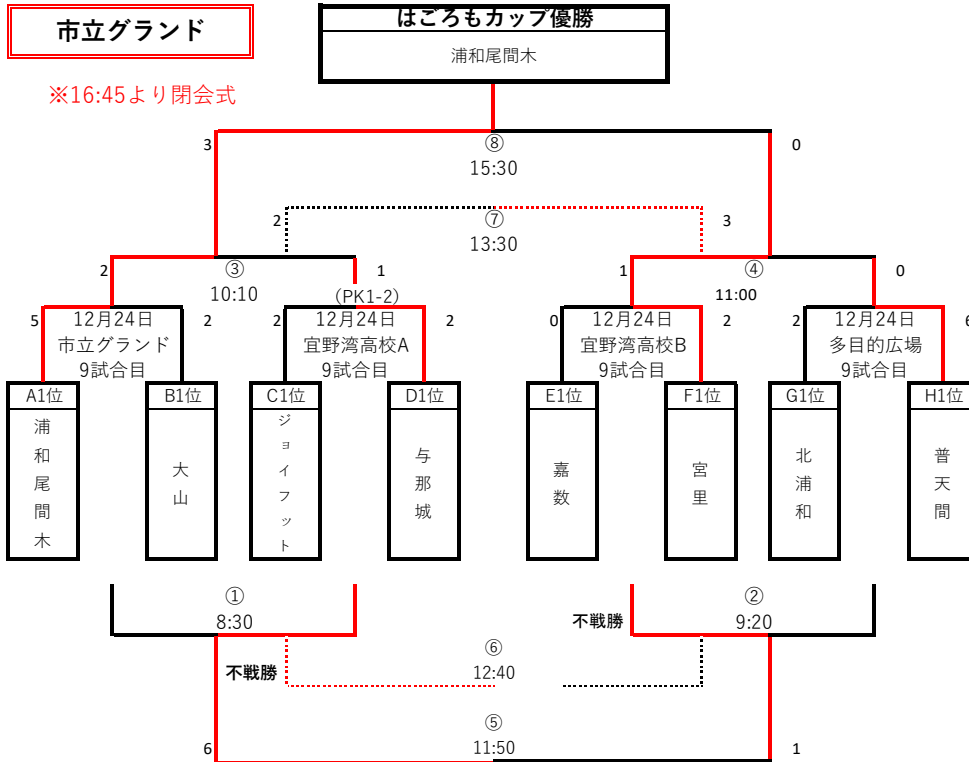

2022 はごろもCUP 順位トーナメント対戦組合せ

12月25日(日)

はごろもカップ(1位トーナメント)

A1位	
B1位	
C1位	
D1位	
E1位	
F1位	
G1位	
H1位	

- ① 8:30
- ② 9:20
- ③ 10:10
- ④ 11:00
- ⑤ 11:50
- ⑥ 12:40
- ⑦ 13:30
- ⑧ 15:30

時間	対戦相手				審判
① 8:30	大山	0	0 - 3 0 - 4	7	ジョイフット ②
② 9:20	嘉数	不戦勝	-		北浦和 ①
③ 10:10	浦和尾間木	2	0 - 0 2 - 1	1	与那城 ④
④ 11:00	宮里	1	0 - 0 1 - 0	0	普天間 ③
⑤ 11:50	大山	不戦勝	-		北浦和 ⑥
⑥ 12:40	ジョイフット	6	3 - 0 3 - 1	1	嘉数 ⑤
⑦ 13:30	与那城	2	0 - 2 2 - 1	3	普天間 ⑧
⑧ 15:30	浦和尾間木	3	1 - 0 2 - 0	0	宮里 ⑦
16:45	閉会式 (市立グラウンド)				

- 大山
- ジョイフット
- 嘉数
- 北浦和
- 浦和尾間木
- 与那城
- 宮里
- 普天間

- 大山
- 北浦和
- ジョイフット
- 嘉数
- 与那城
- 普天間
- 浦和尾間木
- 宮里