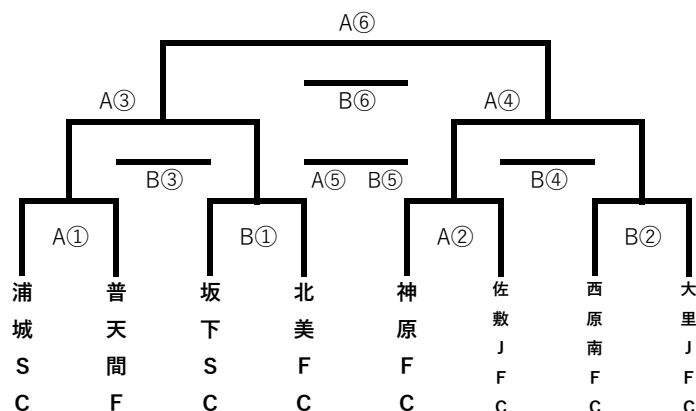

北美FC 神原FC

琉大フリースターズ 大里JFC

北谷SC 西原南FC

フェルサ 坂下SC

普天間フェニックス 1 FC宮城

2日目

8:00		～	9:00		コート設営												
リーグ					1コート				審判	リーグ	2コート				審判		
①	9:15	～	9:45	A	大謝名FC	4	vs	0	浦城SC	A②	C	羽地FC	5	vs	0	北美FC	B②
②	9:50	～	10:20	A	佐敷JFC	0	vs	6	前島SC	A①	C	坂田FC	1	vs	1	神原FC	B①
③	10:35	～	11:05	A	佐敷JFC	0	vs	6	大謝名FC	A④	C	坂田FC	2	vs	1	羽地FC	B④
④	11:10	～	11:40	A	浦城SC	0	vs	4	前島SC	A③	C	北美FC	0	vs	6	神原FC	B③
⑤	11:55	～	12:25	A	浦城SC	4	vs	0	佐敷JFC	A⑥	C	北美FC	0	vs	5	坂田FC	B⑥
⑥	12:30	～	13:00	A	大謝名FC	1	vs	3	前島SC	A⑤	C	羽地FC	1	vs	0	神原FC	B⑤
⑦	13:05	～	13:35	B	琉大フリースターズ	2	vs	0	フェルサ	A⑧	D	北谷SC	1	vs	1	普天間フェニックス	B⑧
⑧	13:40	～	14:10	B	大里JFC	0	vs	6	坂下SC	A⑦	D	西原南FC	0	vs	1	1 FC宮城	B⑦
⑨	14:25	～	14:55	B	大里JFC	1	vs	5	琉大フリースターズ	A⑩	D	西原南FC	1	vs	1	北谷SC	B⑩
⑩	15:00	～	15:30	B	フェルサ	5	vs	0	坂下SC	A⑨	D	普天間フェニックス	0	vs	0	1 FC宮城	B⑨
⑪	15:45	～	16:15	B	フェルサ	1	vs	0	大里JFC	A⑫	D	普天間フェニックス	0	vs	1	西原南FC	B⑫
⑫	16:20	～	16:50	B	琉大フリースターズ	2	vs	1	坂下SC	A⑪	D	北谷SC	1	vs	0	1 FC宮城	B⑪