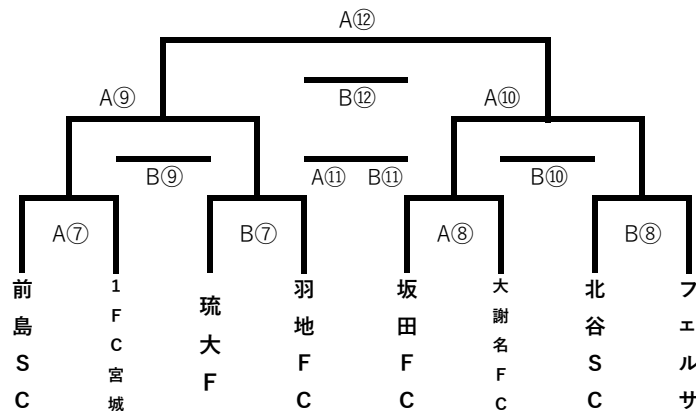

北美FC 神原FC

琉大フリースターズ 大里JFC

北谷SC 西原南FC

フェルサ 坂下SC

普天間フェニックス 1 FC宮城

2日目

8:00		～	9:00		コート設営												
リーグ					1コート				審判	リーグ	2コート				審判		
①	9:15	～	9:45	A	大謝名FC	4	vs	0	浦城SC	A②	C	羽地FC	5	vs	0	北美FC	B②
②	9:50	～	10:20	A	佐敷JFC	0	vs	6	前島SC	A①	C	坂田FC	1	vs	1	神原FC	B①
③	10:35	～	11:05	A	佐敷JFC	0	vs	6	大謝名FC	A④	C	坂田FC	2	vs	1	羽地FC	B④
④	11:10	～	11:40	A	浦城SC	0	vs	4	前島SC	A③	C	北美FC	0	vs	6	神原FC	B③
⑤	11:55	～	12:25	A	浦城SC	4	vs	0	佐敷JFC	A⑥	C	北美FC	0	vs	5	坂田FC	B⑥
⑥	12:30	～	13:00	A	大謝名FC	1	vs	3	前島SC	A⑤	C	羽地FC	1	vs	0	神原FC	B⑤
⑦	13:05	～	13:35	B	琉大フリースターズ	2	vs	0	フェルサ	A⑧	D	北谷SC	1	vs	1	普天間フェニックス	B⑧
⑧	13:40	～	14:10	B	大里JFC	0	vs	6	坂下SC	A⑦	D	西原南FC	0	vs	1	1 FC宮城	B⑦
⑨	14:25	～	14:55	B	大里JFC	1	vs	5	琉大フリースターズ	A⑩	D	西原南FC	1	vs	1	北谷SC	B⑩
⑩	15:00	～	15:30	B	フェルサ	5	vs	0	坂下SC	A⑨	D	普天間フェニックス	0	vs	0	1 FC宮城	B⑨
⑪	15:45	～	16:15	B	フェルサ	1	vs	0	大里JFC	A⑫	D	普天間フェニックス	0	vs	1	西原南FC	B⑫
⑫	16:20	～	16:50	B	琉大フリースターズ	2	vs	1	坂下SC	A⑪	D	北谷SC	1	vs	0	1 FC宮城	B⑪