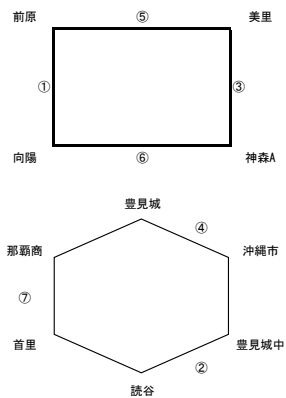

リーグ II

試合	時間	対戦チーム	審判/本部
①	12:10	コザA 真志喜	沖大 小椋
②	13:10	あげな 神森B	真志喜 小椋
③	14:10	ペド八重 西原	真志喜 あげな
④	15:10	浦添 神森B	西原 名護
⑤	16:10	伊良波 あげな	北中城 名護

会場:金武町FBC 人工芝Aコート(野球場側)