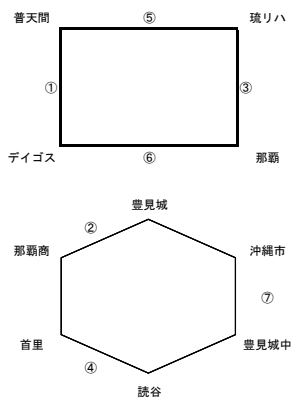

試合	時間	対戦チーム	審判/本部
①	9:00	前原 向陽	神森A 美里
②	10:00	読谷 豊見城中	前原 沖繩市
③	11:00	神森A 美里	向陽 那覇商
④	12:00	沖繩市 豊見城	向陽 神森A
⑤	13:30	前原 美里	沖繩市 豊見城
⑥	14:30	向陽 神森A	前原 読谷
⑦	15:30	那覇商 首里	向陽 美里

2日目 8月13日(土) 会場:金武町FBC 人工芝Bコート(駐車場側)