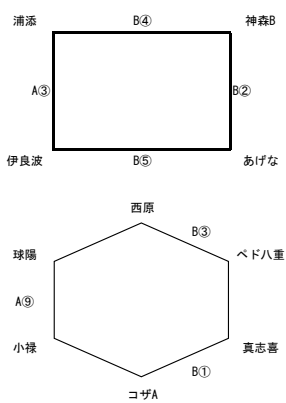

沖電工杯OFA第56回沖縄県サッカー祭りD組・女子の部 組合せ<予選リーグ>

2日目 8月13日(土) 会場:うるま市具志川多種目球技場 Aコート(道路側側) Bコート(駐車場側)

リーグ I

試合	時間	対戦チーム	審判/本部
A①	9:00	コザB 北中城	浦添 伊良波
A②	10:00	沖大 名護	西原 球陽
A③	11:00	浦添 伊良波	コザB ペド八重
A④	12:00	西原 球陽	北中城 ペド八重
A⑤	13:00	コザB 名護	コザA 浦添
A⑥	14:00	北中城 沖大	伊良波 コザB
A⑦	15:00	小椋 コザA	沖大 球陽
A⑧	16:00	真志喜 ペド八重	コザA 神森B
A⑨	17:00	球陽 小椋	あげな 神森B

リーグ II

試合	時間	対戦チーム	審判/本部
①	12:10	コザA 真志喜	沖大 小椋
②	13:10	あげな 神森B	真志喜 小椋
③	14:10	ペド八重 西原	真志喜 あげな
④	15:10	浦添 神森B	西原 名護
⑤	16:10	伊良波 あげな	北中城 名護

会場:金武町FBC 人工芝Aコート(野球場側)

試合	時間	対戦チーム	審判/本部
①	9:00	前原 向陽	神森A 美里
②	10:00	読谷 豊見城中	前原 沖繩市
③	11:00	神森A 美里	向陽 那覇商
④	12:00	沖繩市 豊見城	向陽 神森A
⑤	13:30	前原 美里	沖繩市 豊見城
⑥	14:30	向陽 神森A	前原 読谷
⑦	15:30	那覇商 首里	向陽 美里

2日目 8月13日(土) 会場:金武町FBC 人工芝Bコート(駐車場側)

試合	時間	対戦チーム	審判/本部
①	9:00	普天間 デイゴス	那覇 琉リハ
②	10:00	豊見城 那覇商	普天間 首里
③	11:00	那覇 琉リハ	デイゴス 豊見城中
④	12:00	首里 読谷	那覇 豊見城中
⑤	13:30	普天間 琉リハ	首里 読谷
⑥	14:30	デイゴス 那覇	普天間 豊見城
⑦	15:30	豊見城中 沖繩市	デイゴス 琉リハ