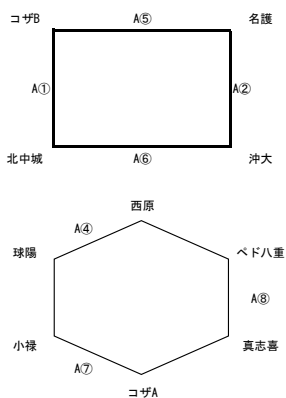

# 沖電工杯OFA第56回沖縄県サッカー祭りD組・女子の部 組合せ<予選リーグ>

2日目 8月13日(土) 会場:うるま市具志川多種目球技場 Aコート(道路側側) Bコート(駐車場側)