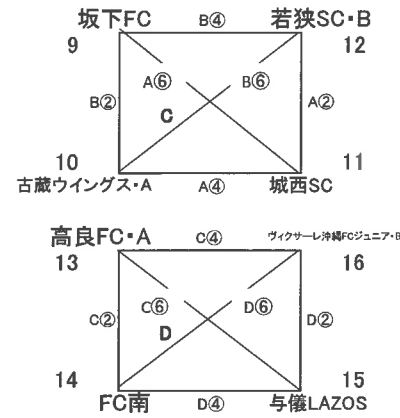

パーモントカップ 第32回全日本少年フットサル大会 那覇地区大会
予選リーグ表

4月16日(土)

会場: 新都心公園多目的広場

午前の部 9:00~13:00 (A・B・C・Dグループ)

午後の部 14:30~18:30 (E・F・G・Hグループ)

午前の部(9:00~13:00)

Aコート				
試合	時間	対戦	対戦	審判
①	9:00	仲井真・真地FC	識名FC・A	9 坂下FC 11 城西SC
②	9:40	城西SC	若狭SC・B	1 仲井真・真地FC 2 識名FC・A
③	10:20	仲井真・真地FC	曙ASC	11 城西SC 12 若狭SC・B
④	11:00	古蔵ウイングス・A	城西SC	1 仲井真・真地FC 4 曙ASC
⑤	11:40	識名FC・A	曙ASC	10 古蔵ウイングス・A 11 城西SC
⑥	12:20	坂下FC	城西SC	2 識名FC・A 4 曙ASC

Bコート				
試合	時間	対戦	対戦	審判
①	9:00	城北FC・B	曙ASC	10 古蔵ウイングス・A 12 若狭SC・B
②	9:40	坂下FC	古蔵ウイングス・A	3 城北FC・B 4 曙ASC
③	10:20	識名FC・A	城北FC・B	9 坂下FC 10 古蔵ウイングス・A
④	11:00	坂下FC	若狭SC・B	2 識名FC・A 3 城北FC・B
⑤	11:40	仲井真・真地FC	城北FC・B	9 坂下FC 12 若狭SC・B
⑥	12:20	古蔵ウイングス・A	若狭SC・B	1 仲井真・真地FC 3 城北FC・B