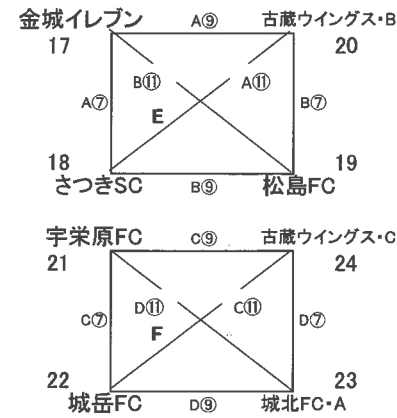

パーモントカップ 第32回全日本少年フットサル大会 那覇地区大会
予選リーグ表

4月16日(土)

会場: 新都心公園多目的広場

午前の部 9:00~13:00 (A・B・C・Dグループ)

午後の部 14:30~18:30 (E・F・G・Hグループ)

午前の部(9:00~13:00)

Aコート				
試合	時間	対戦	対戦	審判
①	9:00	仲井真・真地FC	識名FC・A	9 坂下FC 11 城西SC
②	9:40	城西SC	若狭SC・B	1 仲井真・真地FC 2 識名FC・A
③	10:20	仲井真・真地FC	曙ASC	11 城西SC 12 若狭SC・B
④	11:00	古蔵ウイングス・A	城西SC	1 仲井真・真地FC 4 曙ASC
⑤	11:40	識名FC・A	曙ASC	10 古蔵ウイングス・A 11 城西SC
⑥	12:20	坂下FC	城西SC	2 識名FC・A 4 曙ASC

Bコート				
試合	時間	対戦	対戦	審判
①	9:00	城北FC・B	曙ASC	10 古蔵ウイングス・A 12 若狭SC・B
②	9:40	坂下FC	古蔵ウイングス・A	3 城北FC・B 4 曙ASC
③	10:20	識名FC・A	城北FC・B	9 坂下FC 10 古蔵ウイングス・A
④	11:00	坂下FC	若狭SC・B	2 識名FC・A 3 城北FC・B
⑤	11:40	仲井真・真地FC	城北FC・B	9 坂下FC 12 若狭SC・B
⑥	12:20	古蔵ウイングス・A	若狭SC・B	1 仲井真・真地FC 3 城北FC・B