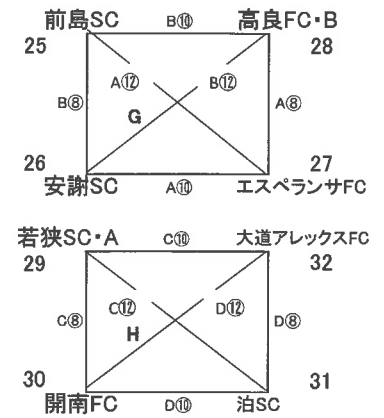

パーモントカップ 第32回全日本少年フットサル大会 那覇地区大会
予選リーグ表

4月16日(土)

会場: 新都心公園多目的広場

午前の部 9:00~13:00 (A・B・C・Dグループ)

午後の部 14:30~18:30 (E・F・G・Hグループ)

午前の部(9:00~13:00)

Aコート				
試合	時間	対戦	対戦	審判
①	9:00	仲井真・真地FC	識名FC・A	9 坂下FC 11 城西SC
②	9:40	城西SC	若狭SC・B	1 仲井真・真地FC 2 識名FC・A
③	10:20	仲井真・真地FC	曙ASC	11 城西SC 12 若狭SC・B
④	11:00	古蔵ウイングス・A	城西SC	1 仲井真・真地FC 4 曙ASC
⑤	11:40	識名FC・A	曙ASC	10 古蔵ウイングス・A 11 城西SC
⑥	12:20	坂下FC	城西SC	2 識名FC・A 4 曙ASC