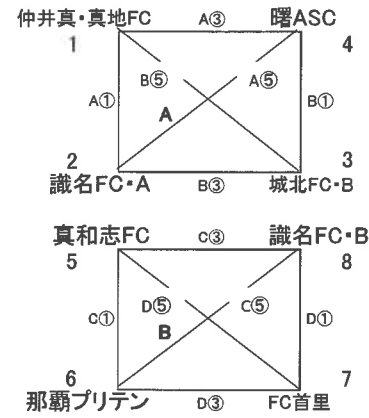

パーモントカップ 第32回全日本少年フットサル大会 那覇地区大会
予選リーグ表

4月16日(土)

会場: 新都心公園多目的広場

午前の部 9:00~13:00 (A・B・C・Dグループ)

午後の部 14:30~18:30 (E・F・G・Hグループ)

午前の部(9:00~13:00)

Aコート				
試合	時間	対戦	対戦	審判
①	9:00	仲井真・真地FC	識名FC・A	9 坂下FC 11 城西SC
②	9:40	城西SC	若狭SC・B	1 仲井真・真地FC 2 識名FC・A
③	10:20	仲井真・真地FC	曙ASC	11 城西SC 12 若狭SC・B
④	11:00	古蔵ウイングス・A	城西SC	1 仲井真・真地FC 4 曙ASC
⑤	11:40	識名FC・A	曙ASC	10 古蔵ウイングス・A 11 城西SC
⑥	12:20	坂下FC	城西SC	2 識名FC・A 4 曙ASC