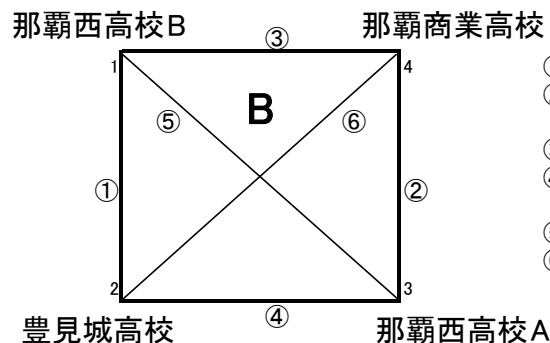

A1位: 那覇高校  
A2位: 小禄高校  
A3位: 首里東・興南合同  
A4位: 首里高校

予選リーグ Bブロック  
漫湖公園グラウンドAコート

試合時間40分(20-5-20)

- ① 10:00 那覇西高校B 3-2 豊見城高校
- ② 10:50 那覇西高校A 2-2 那覇商業高校
- ③ 12:00 那覇西高校B 1-0 那覇商業高校
- ④ 12:50 豊見城高校 0-3 那覇西高校A
- ⑤ 14:00 那覇西高校B 2-1 那覇西高校A
- ⑥ 14:50 豊見城高校 2-1 那覇商業高校