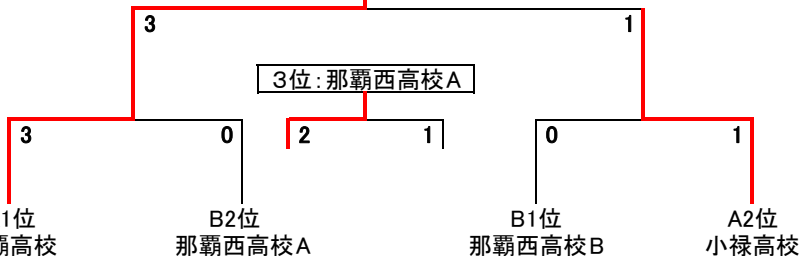

A1位: 那覇高校  
A2位: 小禄高校  
A3位: 首里東・興南合同  
A4位: 首里高校

予選リーグ Bブロック  
漫湖公園グラウンドAコート

試合時間40分(20-5-20)

- ① 10:00 那覇西高校B 3-2 豊見城高校
- ② 10:50 那覇西高校A 2-2 那覇商業高校
- ③ 12:00 那覇西高校B 1-0 那覇商業高校
- ④ 12:50 豊見城高校 0-3 那覇西高校A
- ⑤ 14:00 那覇西高校B 2-1 那覇西高校A
- ⑥ 14:50 豊見城高校 2-1 那覇商業高校

B1位: 那覇西高校B  
B2位: 那覇西高校A  
B3位: 豊見城高校  
B4位: 那覇商業高校

3月20日(日)

順位決定戦: 準決勝・決勝・3位決定戦  
新都市公園

優勝: 那覇高校

優勝: 那覇高校  
準優勝: 小禄高校  
3位: 那覇西高校A  
4位: 那覇西高校B

順位決定戦 ちばりよ〜リーグ  
会場: 新都心公園

- ①Aコート 15:30 首里東・興南合同 0-0 那覇商業高校 PK 2-3
- ①Bコート 15:30 首里高校 0-4 豊見城高校
- ②Aコート 17:30 首里東・興南合同 1-3 豊見城高校
- ②Bコート 17:30 那覇商業高校 2-0 首里高校