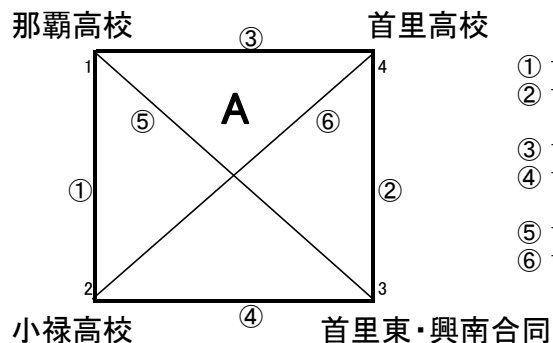

2022年 那覇市長杯争奪サッカー大会 女子の部 対戦結果

3月19日(土)

予選リーグ Aブロック
首里東高校グラウンド

試合時間40分(20-5-20)

- ① 11:00 那覇高校 3-1 小禄高校
- ② 11:50 首里東・興南合同 2-0 首里高校
- ③ 13:00 那覇高校 8-0 首里高校
- ④ 13:50 小禄高校 2-0 首里東・興南合同
- ⑤ 15:00 那覇高校 10-0 首里東・興南合同
- ⑥ 15:50 小禄高校 1-1 首里高校

A1位: 那覇高校
A2位: 小禄高校
A3位: 首里東・興南合同
A4位: 首里高校

予選リーグ Bブロック
漫湖公園グラウンドAコート