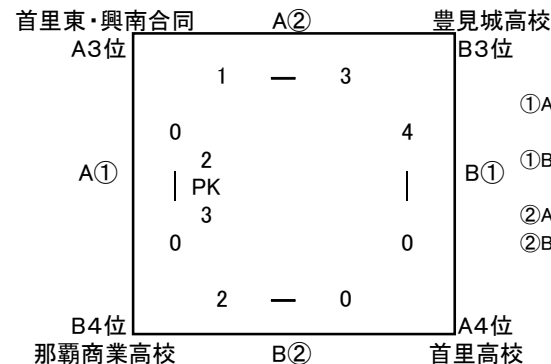

A1位: 那覇高校  
A2位: 小禄高校  
A3位: 首里東・興南合同  
A4位: 首里高校

予選リーグ Bブロック  
漫湖公園グラウンドAコート

試合時間40分(20-5-20)

- ① 10:00 那覇西高校B 3-2 豊見城高校
- ② 10:50 那覇西高校A 2-2 那覇商業高校
- ③ 12:00 那覇西高校B 1-0 那覇商業高校
- ④ 12:50 豊見城高校 0-3 那覇西高校A
- ⑤ 14:00 那覇西高校B 2-1 那覇西高校A
- ⑥ 14:50 豊見城高校 2-1 那覇商業高校

B1位: 那覇西高校B  
B2位: 那覇西高校A  
B3位: 豊見城高校  
B4位: 那覇商業高校

3月20日(日)

順位決定戦: 準決勝・決勝・3位決定戦  
新都市公園

優勝: 那覇高校

優勝: 那覇高校  
準優勝: 小禄高校  
3位: 那覇西高校A  
4位: 那覇西高校B

順位決定戦 ちばりよ〜リーグ  
会場: 新都心公園

- ①Aコート 15:30 首里東・興南合同 0-0 那覇商業高校 PK 2-3
- ①Bコート 15:30 首里高校 0-4 豊見城高校
- ②Aコート 17:30 首里東・興南合同 1-3 豊見城高校
- ②Bコート 17:30 那覇商業高校 2-0 首里高校

優勝: 豊見城高校  
準優勝: 那覇商業高校  
3位: 首里東・興南合同  
4位: 首里高校

新都心公園タイムテーブル  
試合時間40分(20-5-20)

試合	時間		Aコート対戦	審判	試合	時間		Bコート対戦	審判
①	8:00	少年準々決勝			①	8:00	少年準々決勝		
②	8:50	少年準々決勝			②	8:50	少年準々決勝		
③	9:40	女子準決勝	那覇高校 - 那覇西高校A		③	9:40	女子準決勝	那覇西高校B - 小禄高校	
④	10:50	中学決勝			④	10:50	中学決勝		
⑤	12:30	少年準決勝			⑤	12:30	少年準決勝		
⑥	13:20	女子3位決定戦	那覇西高校A - 那覇西高校B		⑥	13:20	女子決勝戦	那覇高校 - 小禄高校	
⑦	14:10	少年3位決定戦			⑦	14:10	少年決勝		
⑧					⑧				