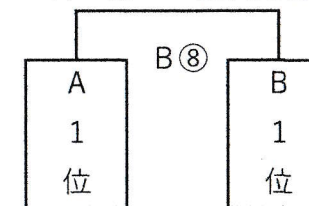

次試合のチームはコート周辺5分前集合、スムーズな入替え。オンタイムキックオフにご協力をお願いします。

☆ 7位・8位決定戦

☆ 5位・6位決定戦

☆ 3位・4位決定戦

☆ 1位・2位決定戦

開会式・閉会式は行いません。各チーム1名、優秀選手の推薦をお願いします。賞品を準備しております。試合が終わりましたら、それぞれ解散をお願いします。