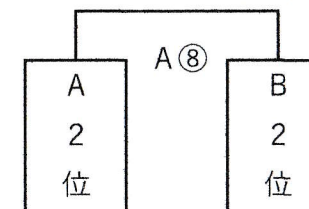

2021 CHIPCHIPカップ in 新都心公園 12/30 (木) 9:00~15:00

~U-12 トップリーグ~

7人制/試合時間：予選リーグ12分ハーフ（ハーフタイム5分）/各順位T15分ハーフ（ハーフタイム5分）/審判（審判着不要）は1人制

ローカルルール：オフサイドあり/ミニゴールを連結したゴールにて、中央のポストに当たった場合ゴール/予選：勝ち点・得失点・総得点の順、順位T:PKにより勝敗決定

エスペA ③ 大北ヴァレンチA

フェルサFC・A ④ 城西SC・A

U-12 トップ (Aコート/左奥)							
	試合時間	チーム	得点	対戦	得点	チーム	審
予選L	① 9:00~9:30	エスペA		VS		フェルサA	②
	② 9:30~10:00	城西A		VS		大北A	①
	③ 10:15~10:45	エスペA		VS		大北A	④
	④ 10:45~11:15	フェルサA		VS		城西A	③
	⑤ 11:30~12:00	エスペA		VS		城西A	⑥
	⑥ 12:00~12:30	フェルサA		VS		大北A	⑤
順位T	⑦ 13:00~13:40	A 4位		VS		B 4位	⑧
	⑧ 13:40~14:20	A 2位		VS		B 2位	⑦

次試合のチームはコート周辺5分前集合、スムーズな入替え。オンタイムキックオフにご協力をお願いします。

城北FC・A ③ 宇栄原FC

ヴォルティエダA ④ 若狭SC

U-12 トップ (Bコート/左手前)							
	試合時間	チーム	得点	対戦	得点	チーム	審
予選L	① 11:30~12:00	城北A		VS		ヴォルティエダA	②
	② 12:00~12:30	若狭SC		VS		宇栄原FC	①
	③ 12:45~13:15	城北A		VS		宇栄原FC	④
	④ 13:15~13:45	ヴォルティエダA		VS		若狭SC	③
	⑤ 14:00~14:30	城北A		VS		若狭SC	⑥
	⑥ 14:30~15:00	ヴォルティエダA		VS		宇栄原FC	⑤
順位T	⑦ 15:30~16:00	A 3位		VS		B 3位	⑧
	⑧ 16:00~16:30	A 1位		VS		B 1位	⑦

次試合のチームはコート周辺5分前集合、スムーズな入替え。オンタイムキックオフにご協力をお願いします。

☆ 7位・8位決定戦

☆ 5位・6位決定戦

☆ 3位・4位決定戦

☆ 1位・2位決定戦

開会式・閉会式は行いません。各チーム1名、優秀選手の推薦をお願いします。賞品を準備しております。試合が終わりましたら、それぞれ解散をお願いします。