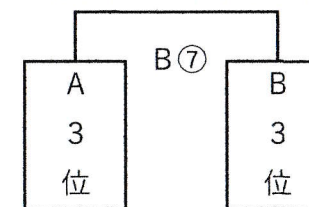

2021 CHIPCHIPカップ in 新都心公園 12/30 (木) 9:00~15:00

~U-12 トップリーグ~

7人制/試合時間：予選リーグ12分ハーフ（ハーフタイム5分）/各順位T15分ハーフ（ハーフタイム5分）/審判（審判着不要）は1人制

ローカルルール：オフサイドあり/ミニゴールを連結したゴールにて、中央のポストに当たった場合ゴール/予選：勝ち点・得失点・総得点の順、順位T:PKにより勝敗決定

エスペA ③ 大北ヴァレンチA

フェルサFC・A ④ 城西SC・A

U-12 トップ (Aコート/左奥)							
	試合時間	チーム	得点	対戦	得点	チーム	審
予選L	① 9:00~9:30	エスペA		VS		フェルサA	②
	② 9:30~10:00	城西A		VS		大北A	①
	③ 10:15~10:45	エスペA		VS		大北A	④
	④ 10:45~11:15	フェルサA		VS		城西A	③
	⑤ 11:30~12:00	エスペA		VS		城西A	⑥
	⑥ 12:00~12:30	フェルサA		VS		大北A	⑤
順位T	⑦ 13:00~13:40	A 4位		VS		B 4位	⑧
	⑧ 13:40~14:20	A 2位		VS		B 2位	⑦

次試合のチームはコート周辺5分前集合、スムーズな入替え。オンタイムキックオフにご協力をお願いします。

城北FC・A ③ 宇栄原FC

ヴォルティエダA ④ 若狭SC

U-12 トップ (Bコート/左手前)							
	試合時間	チーム	得点	対戦	得点	チーム	審
予選L	① 11:30~12:00	城北A		VS		ヴォルティエダA	②
	② 12:00~12:30	若狭SC		VS		宇栄原FC	①
	③ 12:45~13:15	城北A		VS		宇栄原FC	④
	④ 13:15~13:45	ヴォルティエダA		VS		若狭SC	③
	⑤ 14:00~14:30	城北A		VS		若狭SC	⑥
	⑥ 14:30~15:00	ヴォルティエダA		VS		宇栄原FC	⑤
順位T	⑦ 15:30~16:00	A 3位		VS		B 3位	⑧
	⑧ 16:00~16:30	A 1位		VS		B 1位	⑦

次試合のチームはコート周辺5分前集合、スムーズな入替え。オンタイムキックオフにご協力をお願いします。

☆ 7位・8位決定戦

☆ 5位・6位決定戦

☆ 3位・4位決定戦

☆ 1位・2位決定戦

開会式・閉会式は行いません。各チーム1名、優秀選手の推薦をお願いします。賞品を準備しております。試合が終わりましたら、それぞれ解散をお願いします。