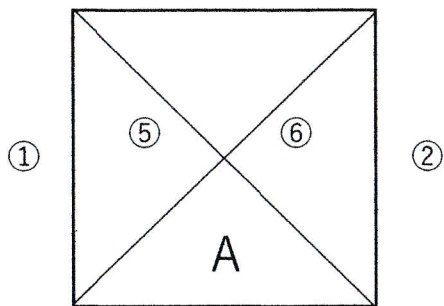

2021 CHIPCHIPカップ in 新都心公園 12/30 (木) 9:00~15:00

~U-12 トップリーグ~

7人制/試合時間：予選リーグ12分ハーフ（ハーフタイム5分）/各順位T15分ハーフ（ハーフタイム5分）/審判（審判着不要）は1人制

ローカルルール：オフサイドあり/ミニゴールを連結したゴールにて、中央のポストに当たった場合ゴール/予選：勝ち点・得失点・総得点の順、順位T:PKにより勝敗決定

エスペA ③ 大北ヴァレンチA

フェルサFC・A ④ 城西SC・A

U-12 トップ (Aコート/左奥)							
	試合時間	チーム	得点	対戦	得点	チーム	審
予選L	① 9:00~9:30	エスペA		VS		フェルサA	②
	② 9:30~10:00	城西A		VS		大北A	①
	③ 10:15~10:45	エスペA		VS		大北A	④
	④ 10:45~11:15	フェルサA		VS		城西A	③
	⑤ 11:30~12:00	エスペA		VS		城西A	⑥
	⑥ 12:00~12:30	フェルサA		VS		大北A	⑤
順位T	⑦ 13:00~13:40	A 4位		VS		B 4位	⑧
	⑧ 13:40~14:20	A 2位		VS		B 2位	⑦

次試合のチームはコート周辺5分前集合、スムーズな入替え。オンタイムキックオフにご協力をお願いします。

城北FC・A ③ 宇栄原FC