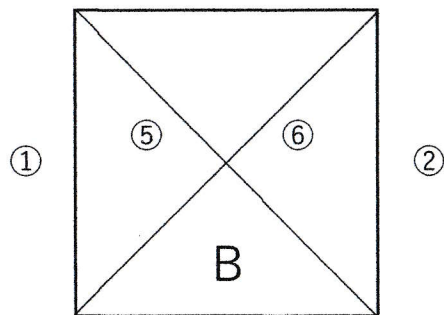

ヴォルティエダA ④ 若狭SC

U-12 トップ (Bコート/左手前)							
	試合時間	チーム	得点	対戦	得点	チーム	審
予選L	① 11:30~12:00	城北A		VS		ヴォルティエダA	②
	② 12:00~12:30	若狭SC		VS		宇栄原FC	①
	③ 12:45~13:15	城北A		VS		宇栄原FC	④
	④ 13:15~13:45	ヴォルティエダA		VS		若狭SC	③
	⑤ 14:00~14:30	城北A		VS		若狭SC	⑥
	⑥ 14:30~15:00	ヴォルティエダA		VS		宇栄原FC	⑤
順位T	⑦ 15:30~16:00	A 3位		VS		B 3位	⑧
	⑧ 16:00~16:30	A 1位		VS		B 1位	⑦

次試合のチームはコート周辺5分前集合、スムーズな入替え。オンタイムキックオフにご協力をお願いします。

☆ 7位・8位決定戦