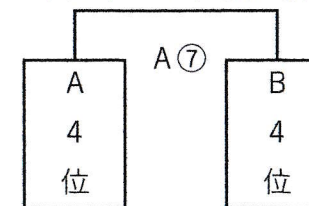

2021 CHIPCHIPカップ in 新都心公園 12/30 (木) 9:00~15:00

~U-12 トップリーグ~

7人制/試合時間：予選リーグ12分ハーフ（ハーフタイム5分）/各順位T15分ハーフ（ハーフタイム5分）/審判（審判着不要）は1人制

ローカルルール：オフサイドあり/ミニゴールを連結したゴールにて、中央のポストに当たった場合ゴール/予選：勝ち点・得失点・総得点の順、順位T:PKにより勝敗決定

エスペA ③ 大北ヴァレンチA

フェルサFC・A ④ 城西SC・A

U-12 トップ (Aコート/左奥)							
	試合時間	チーム	得点	対戦	得点	チーム	審
予選L	① 9:00~9:30	エスペA		VS		フェルサA	②
	② 9:30~10:00	城西A		VS		大北A	①
	③ 10:15~10:45	エスペA		VS		大北A	④
	④ 10:45~11:15	フェルサA		VS		城西A	③
	⑤ 11:30~12:00	エスペA		VS		城西A	⑥
	⑥ 12:00~12:30	フェルサA		VS		大北A	⑤
順位T	⑦ 13:00~13:40	A 4位		VS		B 4位	⑧
	⑧ 13:40~14:20	A 2位		VS		B 2位	⑦

次試合のチームはコート周辺5分前集合、スムーズな入替え。オンタイムキックオフにご協力をお願いします。

城北FC・A ③ 宇栄原FC

ヴォルティエダA ④ 若狭SC

U-12 トップ (Bコート/左手前)							
	試合時間	チーム	得点	対戦	得点	チーム	審
予選L	① 11:30~12:00	城北A		VS		ヴォルティエダA	②
	② 12:00~12:30	若狭SC		VS		宇栄原FC	①
	③ 12:45~13:15	城北A		VS		宇栄原FC	④
	④ 13:15~13:45	ヴォルティエダA		VS		若狭SC	③
	⑤ 14:00~14:30	城北A		VS		若狭SC	⑥
	⑥ 14:30~15:00	ヴォルティエダA		VS		宇栄原FC	⑤
順位T	⑦ 15:30~16:00	A 3位		VS		B 3位	⑧
	⑧ 16:00~16:30	A 1位		VS		B 1位	⑦

次試合のチームはコート周辺5分前集合、スムーズな入替え。オンタイムキックオフにご協力をお願いします。

☆ 7位・8位決定戦

☆ 5位・6位決定戦

☆ 3位・4位決定戦

☆ 1位・2位決定戦

開会式・閉会式は行いません。各チーム1名、優秀選手の推薦をお願いします。賞品を準備しております。試合が終わりましたら、それぞれ解散をお願いします。