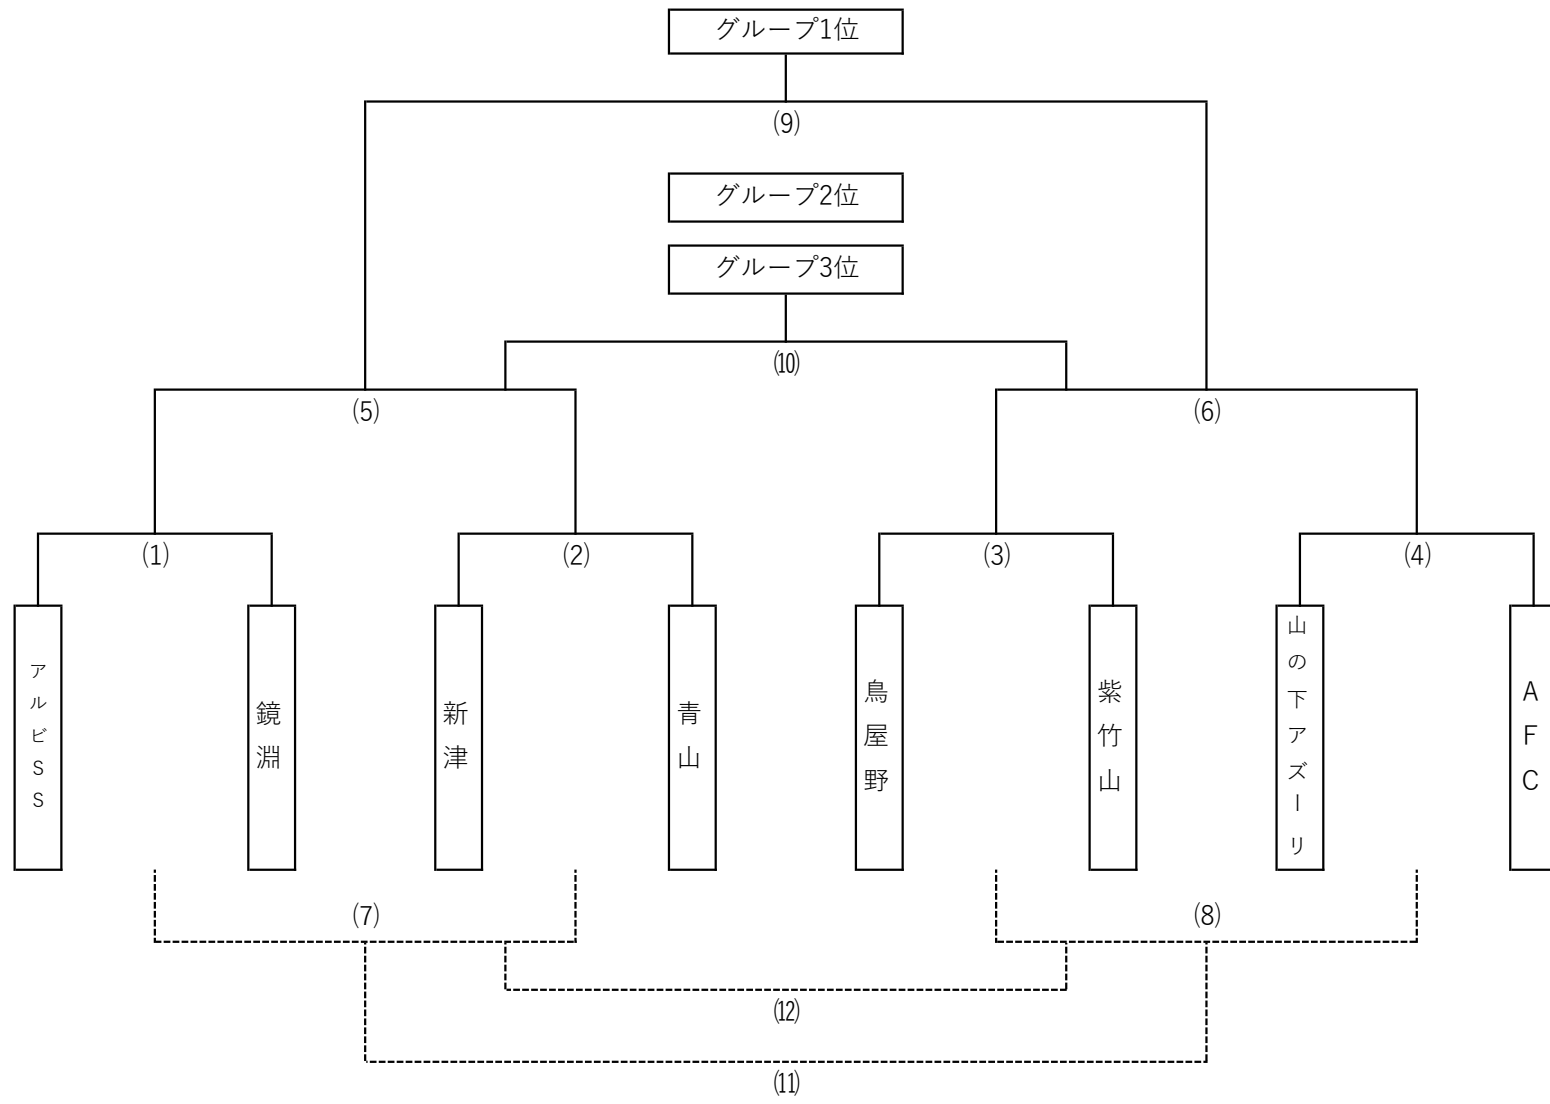

6月5日(土) みどりと森の運動公園 対戦表(K.Lトーナメント)