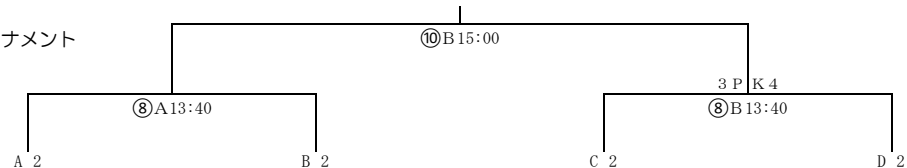

Aブロック	南紀JSC A	西脇JFC	SAKAI B	勝点	順位	Cブロック	串本JFC	白浜FB	SAKAI A	勝点	順位
南紀JSC A		—	—			串本JFC		—	—		
西脇JFC	—		—			白浜FB	—		—		
SAKAI B	—	—				SAKAI A	—	—			

Bブロック	上富田FB	PSC	NSC北斗	勝点	順位	Dブロック	南紀JSC B	富田SSS	ジュンレーロ	勝点	順位
上富田FB		—	—			南紀JSC B		—	—		
PSC	—		—			富田SSS	—		—		
NSC北斗	—	—				ジュンレーロ	—	—			

※ リーグ戦の結果により、7・8試合目を変更する場合がありますのでご承知下さい。

1位トーナメント

2位トーナメント

3位トーナメント