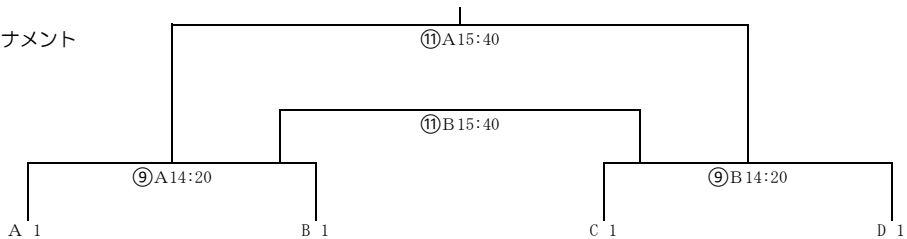

2021 南紀交流CUP 組合せ表

南紀交流カップ U-11

令和3年 1月17日 (日)

田辺市目良多目的グラウンド (天然芝)

		対戦 Aコート (左側)		審判			対戦 Bコート (右側)		審判
1	9:00	南紀JSC A	西脇JFC	前半左後半右		串本JFC	白浜FB	前半左後半右	
2	9:40	上富田FB	PSC	前半左後半右		南紀JSC B	富田SSS	前半左後半右	
3	10:20	西脇JFC	SAKAI B	前半左後半右		白浜FB	SAKAI A	前半左後半右	
4	11:00	PSC	NSC北斗	前半左後半右		富田SSS	ジュンレーロ	前半左後半右	
5	11:40	南紀JSC A	SAKAI B	前半左後半右		串本JFC	SAKAI A	前半左後半右	
6	12:20	上富田FB	NSC北斗	前半左後半右		南紀JSC B	ジュンレーロ	前半左後半右	
7	13:00	A3	B3	前半左後半右		C3	D3	前半左後半右	
8	13:40	A2	B2	前半左後半右		C2	D2	前半左後半右	
9	14:20	A1	B1	前半左後半右		C1	D1	前半左後半右	
10	15:00	7A勝	7B勝	前半左後半右		8A勝	8B勝	前半左後半右	
11	15:40	9A勝 F桜井	9B勝	本部		9A負	9B負	前半左後半右	

Aブロック	南紀JSC A	西脇JFC	SAKAI B	勝点	順位	Cブロック	串本JFC	白浜FB	SAKAI A	勝点	順位
南紀JSC A		—	—			串本JFC		—	—		
西脇JFC	—		—			白浜FB	—		—		
SAKAI B	—	—				SAKAI A	—	—			

Bブロック	上富田FB	PSC	NSC北斗	勝点	順位	Dブロック	南紀JSC B	富田SSS	ジュンレーロ	勝点	順位
上富田FB		—	—			南紀JSC B		—	—		
PSC	—		—			富田SSS	—		—		
NSC北斗	—	—				ジュンレーロ	—	—			

※ リーグ戦の結果により、7・8試合目を変更する場合がありますのでご承知下さい。

1位トーナメント