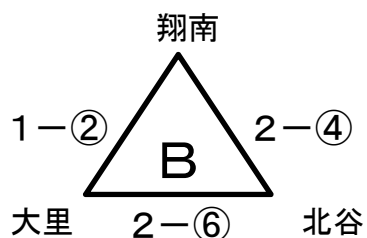

第6回 南風原チャレンジカップ U-12

※ 予選ブロック

※ 1位トーナメント

第1コート (中学校側)

時間	対戦	審判
① 9:00~	南風原 — 勝連	CASA グランデ
② 9:40~	翔南 — 大里	南風原 勝連
③ 10:20~	南風原 — 泊	翔南 大里
④ 11:00~	北丘 — グランデ	南風原 泊
⑤ 11:40~	与那原 — ブラジリアン	北丘 グランデ
⑥ 12:20~	CASA — グランデ	与那原 ブラジリアン
13:00~	お昼休み	
⑦ 13:45~	A 1位 — B 1位	A 3位 B 3位
⑧ 14:30~	C 2位 — D 2位	A 1位 B 1位
⑨ 15:15~	A 3位 — B 3位	C 2位 D 2位
⑩ 16:00~	A B 1位の勝者 — C D 1位の勝者	本部
16:45~	閉会式	

第2コート (野球場・駐車場側)

時間	対戦	審判
① 9:00~	南星 — 与那原	大里 北谷
② 9:40~	北丘 — CASA	南星 与那原
③ 10:20~	南星 — ブラジリアン	北丘 CASA
④ 11:00~	翔南 — 北谷	南星 ブラジリアン
⑤ 11:40~	勝連 — 泊	翔南 北谷
⑥ 12:20~	大里 — 北谷	勝連 泊
13:00~	お昼休み	
⑦ 13:45~	C 1位 — D 1位	C 3位 D 3位
⑧ 14:30~	A 2位 — B 2位	C 1位 D 1位
⑨ 15:15~	C 3位 — D 3位	A 2位 B 2位
⑩ 16:00~	A B 1位の敗者 — C D 1位の敗者	C 3位 D 3位
16:45~	閉会式	