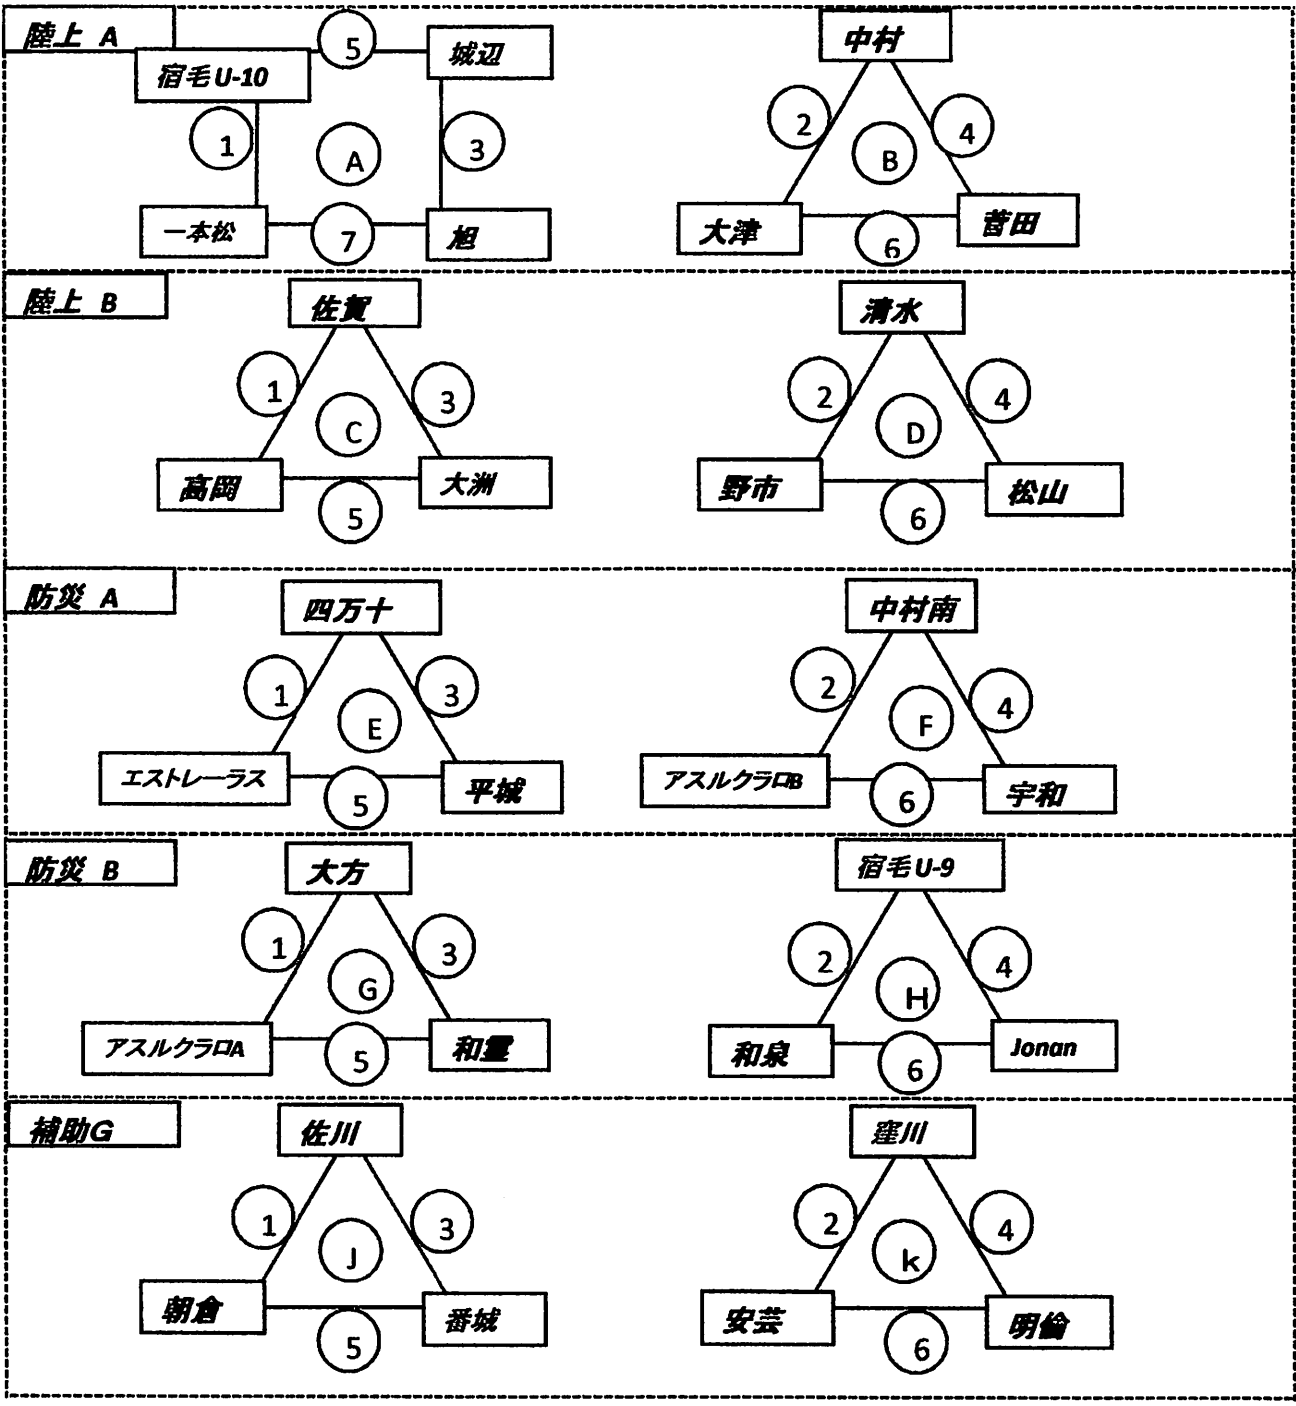

4年生の部 1日目予選リーグ 15×15

宿毛市総合運動公園

審判(審判着をお願いします)

	①	②	③	④	⑤	⑥	⑦	⑧	⑨
陸上A	中村	一本松	大津	旭	菅田	城辺	宿毛10		
陸上B	清水	高岡	野市	佐賀	松山	大洲			
防災A	中村南	エスト	アスルB	四万十	宇和	平城			
防災B	宿毛9	アスルA	和泉	大方	Jonan	和豊			
補助G	窪川	朝倉	安芸	佐川	明倫	番城			
試合時間	10:40~	11:20~	12:00~	12:40~	13:20~	14:00~	14:40~	15:20~	16:00~