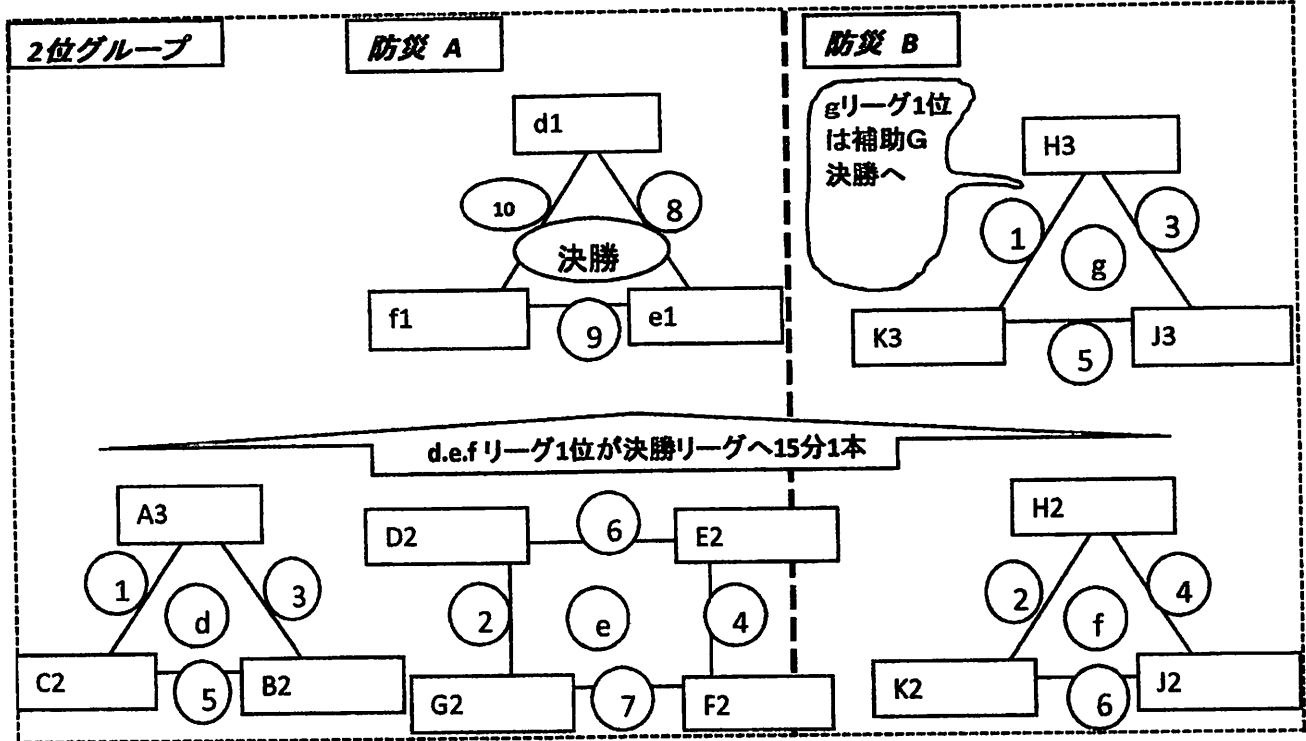

審判(審判着をお願いします)

	①	②	③	④	⑤	⑥	⑦	⑧	⑨	⑩
防災A	D2	C2	G2	A3	F2	B2	E2	本部		
防災B	H2	K3	K2	H3	J2	J3				
補助G	A4	G3	C3	E3	F3	D3	B3	本部		
試合時間	9:00~	9:40~	10:20~	11:00~	11:40~	12:20~	13:00~	13:40~	14:20~