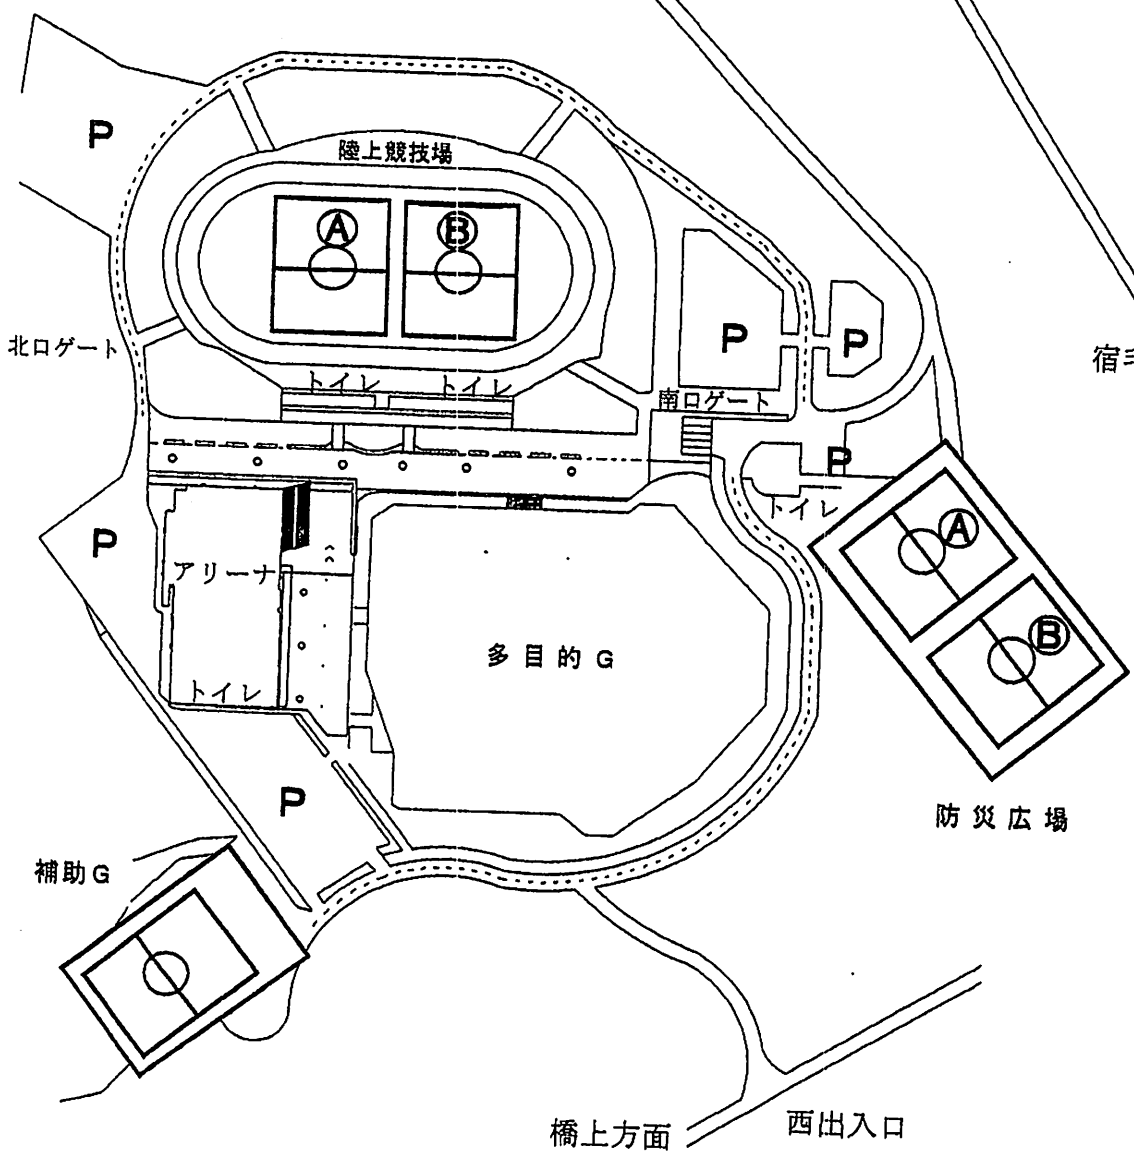

宿毛市総合運動公園
少年サッカーコート配置図

2011/3.20

四万十市方面

東出入口

宿毛方面

北ロゲート

陸上競技場

トイレ トイレ

南ロゲート

アリーナ

トイレ

多目的G

トイレ

防災広場

補助G

橋上方面