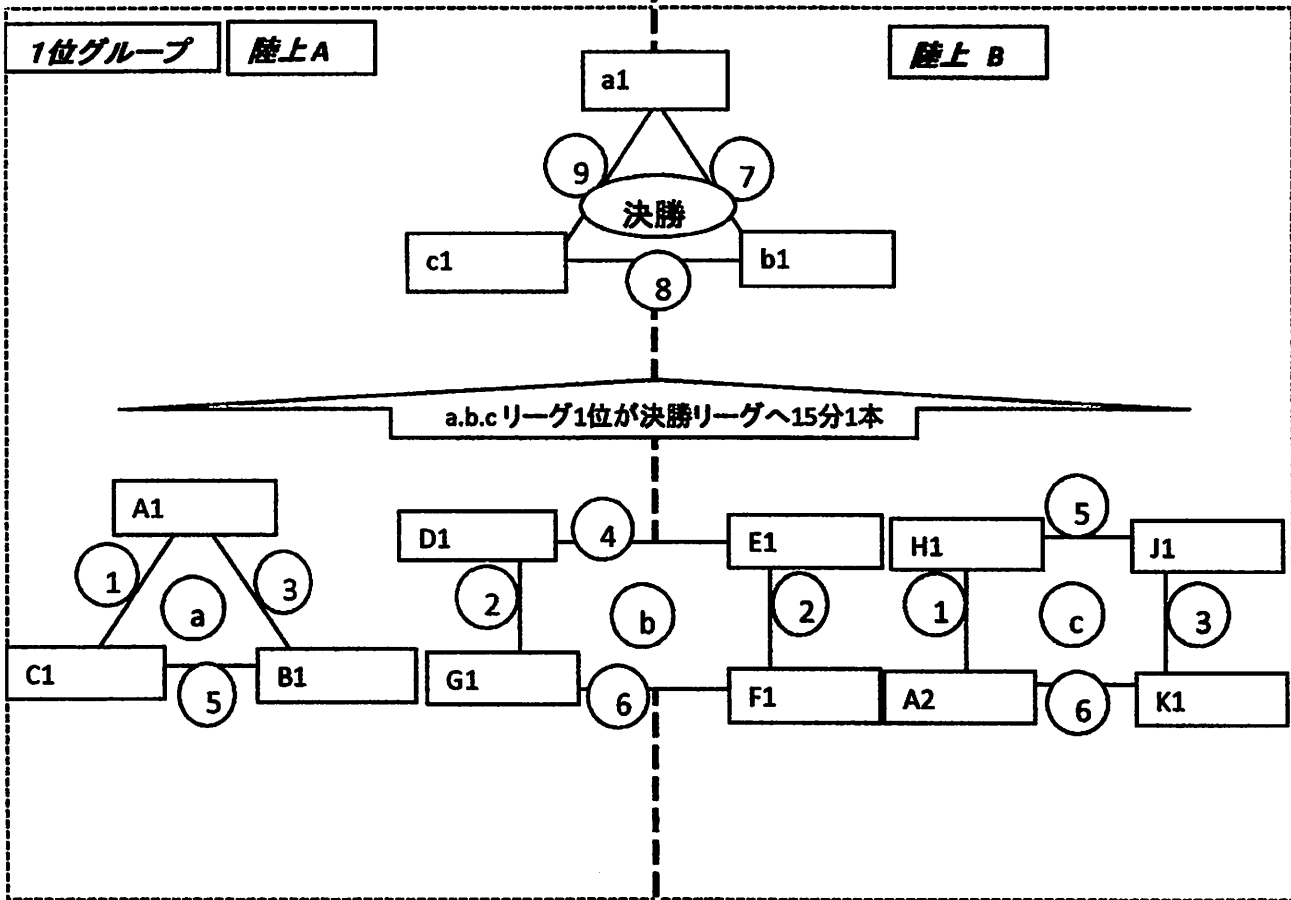

審判(審判着をお願いします)

	(1)	(2)	(3)	(4)	(5)	(6)	(7)	(8)	(9)
陸上A	D1	C1	G1	A1	E1	B1	本部		
陸上B	F1	H1	A2		K1	J1			
試合時間	9:00~	9:40~	10:20~	11:00~	11:40~	12:20~	13:00~	13:40~	14:20~