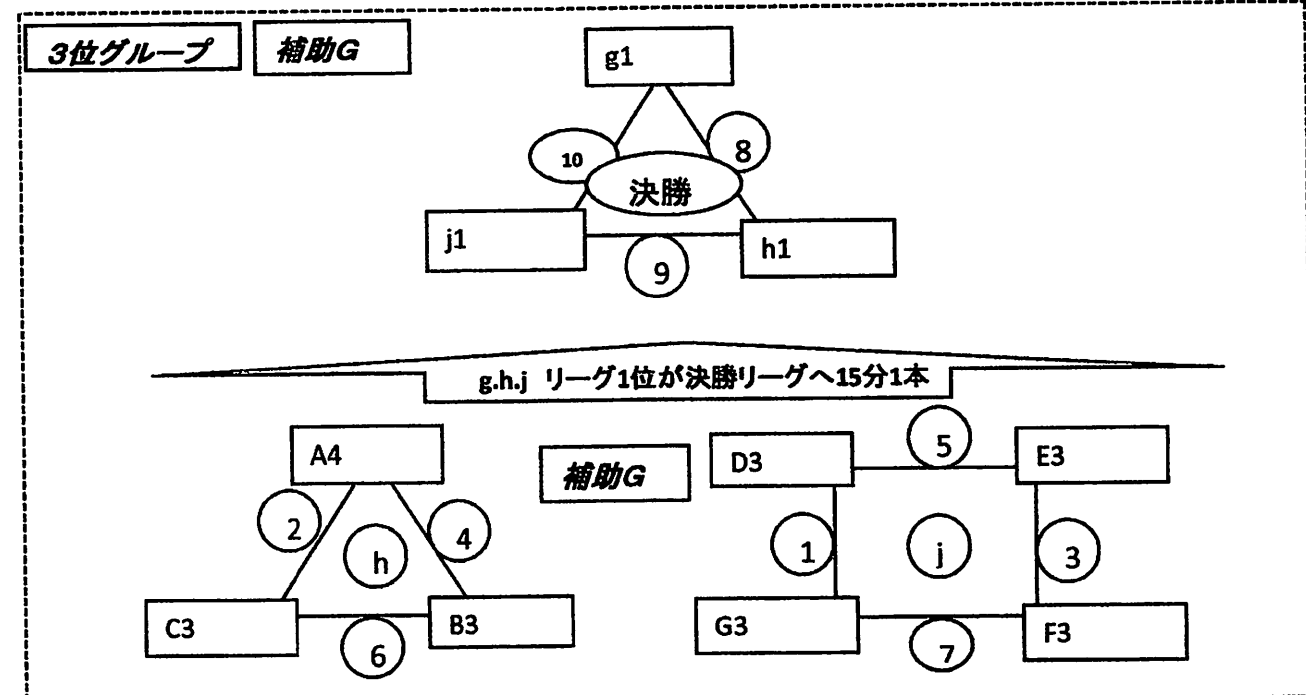

審判(審判着をお願いします)

	(1)	(2)	(3)	(4)	(5)	(6)	(7)	(8)	(9)
陸上A	D1	C1	G1	A1	E1	B1	本部		
陸上B	F1	H1	A2		K1	J1			
試合時間	9:00~	9:40~	10:20~	11:00~	11:40~	12:20~	13:00~	13:40~	14:20~

審判(審判着をお願いします)

	①	②	③	④	⑤	⑥	⑦	⑧	⑨	⑩
防災A	D2	C2	G2	A3	F2	B2	E2	本部		
防災B	H2	K3	K2	H3	J2	J3				
補助G	A4	G3	C3	E3	F3	D3	B3	本部		
試合時間	9:00~	9:40~	10:20~	11:00~	11:40~	12:20~	13:00~	13:40~	14:20~	