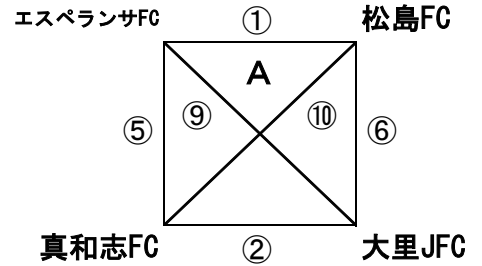

第10回 城北FCカップ 組合せ

Aコート

3/2 (土)				審判	
①	9:30	エスペランサFC	VS	松島FC	③FC首里・城西SC
②	10:00	真和志FC	VS	大里JFC	④上田FC・城岳FC
③	10:30	FC首里	VS	城西SC	①エスペランサFC・松島FC
④	11:00	上田FC	VS	城岳FC	②真和志FC・大里JFC
⑤	11:30	エスペランサFC	VS	真和志FC	⑦FC首里・上田FC
⑥	12:00	松島FC	VS	大里JFC	⑧城西SC・城岳FC
⑦	12:30	FC首里	VS	上田FC	⑤エスペランサFC・真和志FC
⑧	13:00	城西SC	VS	城岳FC	⑥松島FC・大里JFC
⑨	13:30	エスペランサFC	VS	大里JFC	⑪FC首里・城岳FC
⑩	14:00	松島FC	VS	真和志FC	⑫城西SC・上田FC
⑪	14:30	FC首里	VS	城岳FC	⑨エスペランサFC・大里JFC
⑫	15:00	城西SC	VS	上田FC	⑩松島FC・真和志FC
決勝	15:30	A 1位	VS	B 1位	A 4位・B 4位