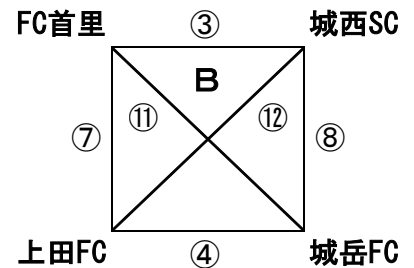

第10回 城北FCカップ 組合せ

Aコート

3/2 (土)				審判	
①	9:30	エスペランサFC	VS	松島FC	③FC首里・城西SC
②	10:00	真和志FC	VS	大里JFC	④上田FC・城岳FC
③	10:30	FC首里	VS	城西SC	①エスペランサFC・松島FC
④	11:00	上田FC	VS	城岳FC	②真和志FC・大里JFC
⑤	11:30	エスペランサFC	VS	真和志FC	⑦FC首里・上田FC
⑥	12:00	松島FC	VS	大里JFC	⑧城西SC・城岳FC
⑦	12:30	FC首里	VS	上田FC	⑤エスペランサFC・真和志FC
⑧	13:00	城西SC	VS	城岳FC	⑥松島FC・大里JFC
⑨	13:30	エスペランサFC	VS	大里JFC	⑪FC首里・城岳FC
⑩	14:00	松島FC	VS	真和志FC	⑫城西SC・上田FC
⑪	14:30	FC首里	VS	城岳FC	⑨エスペランサFC・大里JFC
⑫	15:00	城西SC	VS	上田FC	⑩松島FC・真和志FC
決勝	15:30	A 1位	VS	B 1位	A 4位・B 4位