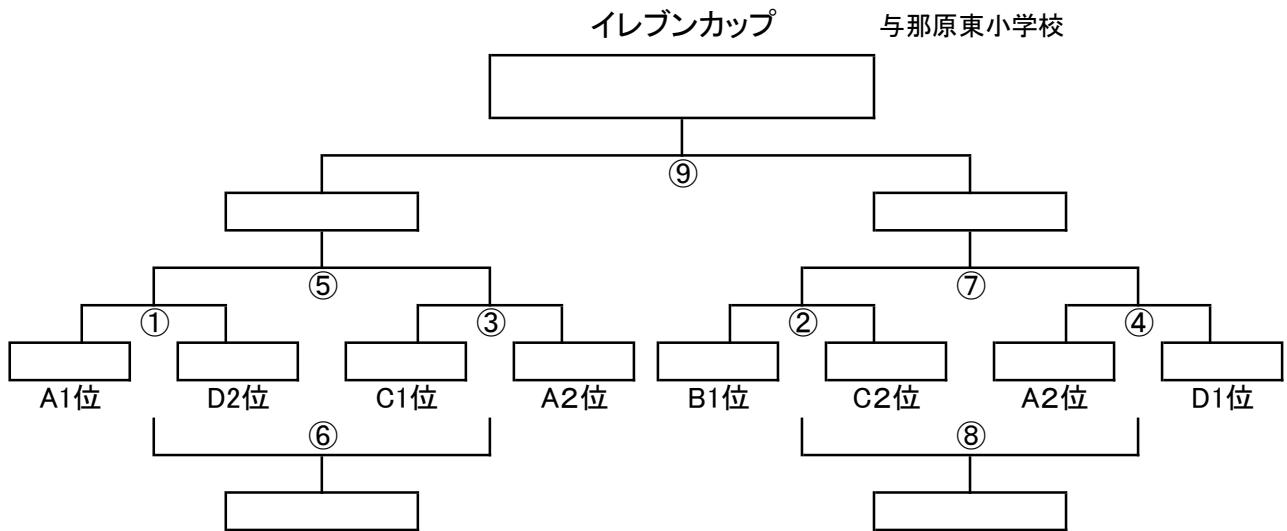

SHINZATO-GG CUP

イレブン与那原30周年記念ジュニア(U_12)サッカー大会

決勝トーナメント 12月16日(日)東浜野球場 沖縄女子短期大学グラウンド

SHINZATO-GGカップ

試合順	開始時間	対戦カード		審判
①	9:00	0	vs 0	③
②	9:55	0	vs 0	④
③	10:50	0	vs 0	①
④	11:45	0	vs 0	②
⑤	12:40		vs	⑥
⑥	13:35		vs	⑤
⑦	14:30		vs	⑧
⑧	15:25		vs	⑦
⑨	16:20		vs	⑥,⑧の負け

イレブンカップ

試合順	開始時間	対戦カード		審判
①	9:00	0	vs 0	③
②	9:55	0	vs 0	④
③	10:50	0	vs 0	①
④	11:45	0	vs 0	②
⑤	12:40		vs	⑥
⑥	13:35		vs	⑤
⑦	14:30		vs	⑧
⑧	15:25		vs	⑦
⑨	16:20		vs	⑥,⑧の負け