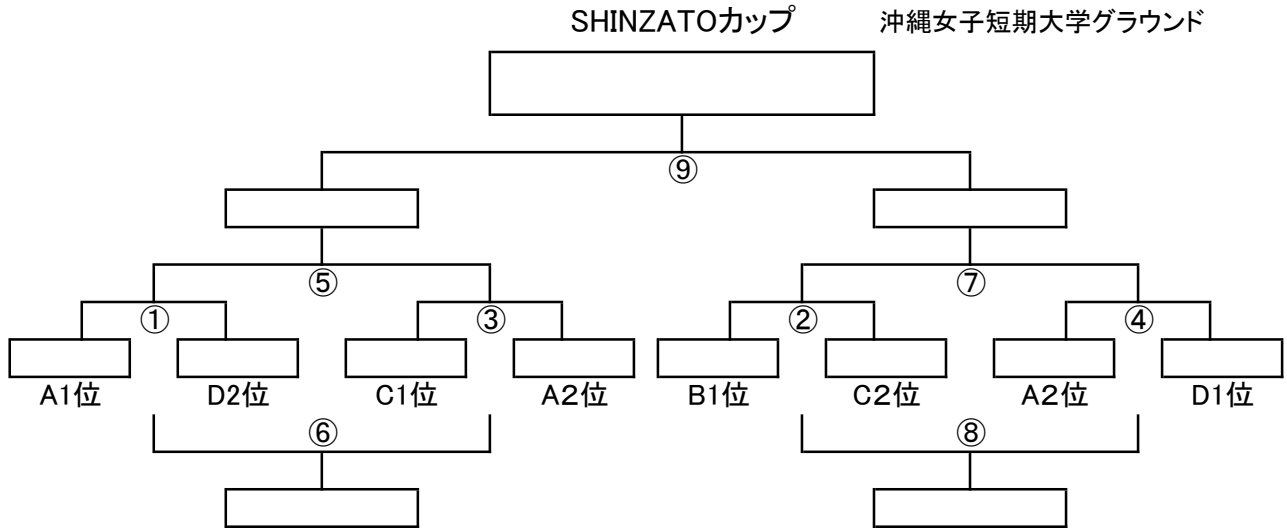

SHINZATO-GG CUP

イレブン与那原30周年記念ジュニア(U_12)サッカー大会

決勝トーナメント 12月16日(日)東浜野球場 沖縄女子短期大学グラウンド

SHINZATO-GGカップ

試合順	開始時間	対戦カード		審判
①	9:00	0	vs 0	③
②	9:55	0	vs 0	④
③	10:50	0	vs 0	①
④	11:45	0	vs 0	②
⑤	12:40		vs	⑥
⑥	13:35		vs	⑤
⑦	14:30		vs	⑧
⑧	15:25		vs	⑦
⑨	16:20		vs	⑥,⑧の負け

イレブンカップ

試合順	開始時間	対戦カード		審判
①	9:00	0	vs 0	③
②	9:55	0	vs 0	④
③	10:50	0	vs 0	①
④	11:45	0	vs 0	②
⑤	12:40		vs	⑥
⑥	13:35		vs	⑤
⑦	14:30		vs	⑧
⑧	15:25		vs	⑦
⑨	16:20		vs	⑥,⑧の負け