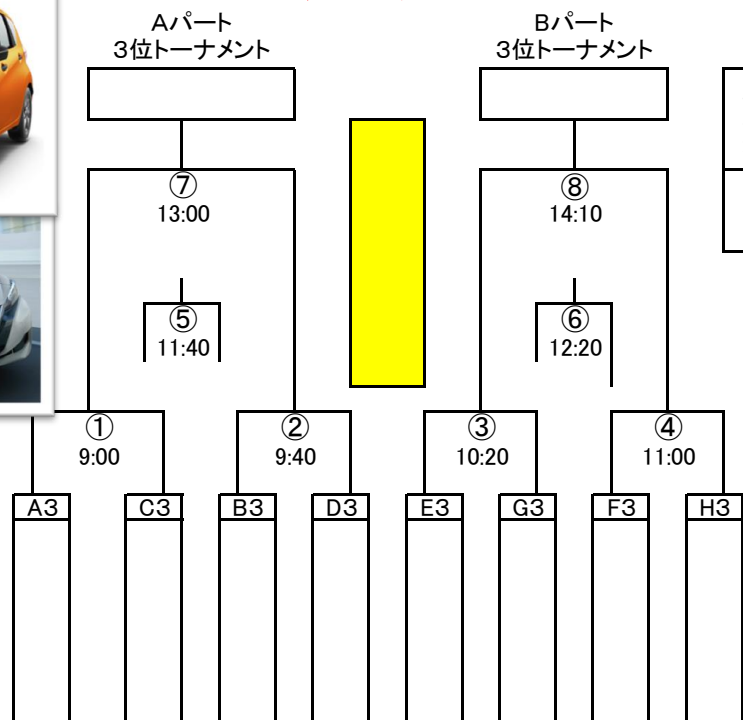

第26回 NISSAN・リトル・Nリーグ杯 少年サッカー大会

平成30年10月7日(日)

ノートカップ

ノート

リーフカップ

駐車場
台

駐車場
台

試合	時間	対 戦		審判
①	9:00	-	-	③
②	9:40	-	-	④
③	10:20	-	-	①
④	11:00	-	-	②
⑤	11:40	-	-	⑦
⑥	12:20	-	-	⑧
⑦	13:00	-	-	⑤
⑧	13:40	-	-	⑥