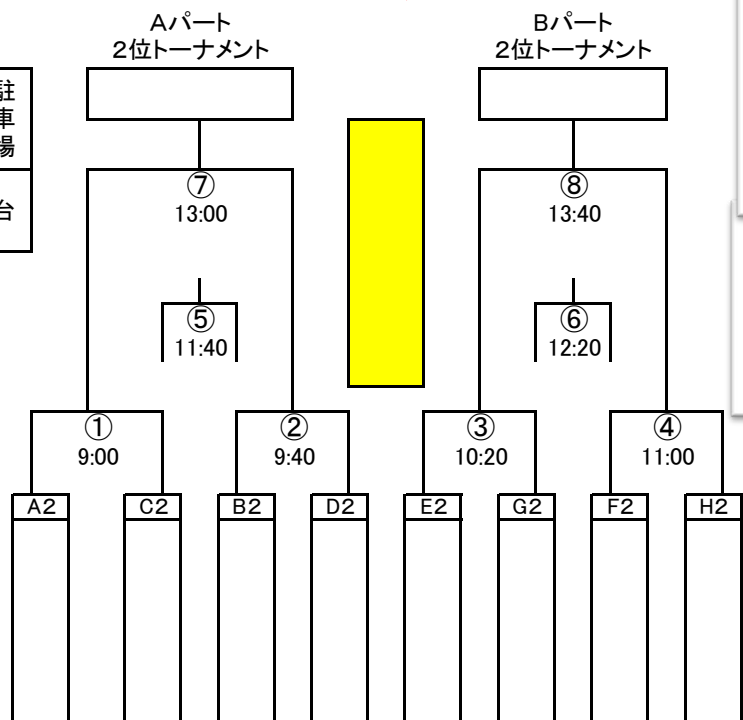

第26回 NISSAN・リトル・Nリーグ杯 少年サッカー大会

平成30年10月7日(日)

ノートカップ

ノート

リーフカップ

駐車場
台

駐車場
台

試合	時間	対 戦		審判
①	9:00	-	-	③
②	9:40	-	-	④
③	10:20	-	-	①
④	11:00	-	-	②
⑤	11:40	-	-	⑦
⑥	12:20	-	-	⑧
⑦	13:00	-	-	⑤
⑧	13:40	-	-	⑥

駐車場
5台

デイズ

試合	時間	対 戦	審判
①	9:00	-	③
②	9:40	-	④
③	10:20	-	①
④	11:00	-	②
⑤	11:40	-	⑦
⑥	12:20	-	⑧
⑦	13:00	-	⑤
⑧	13:40	-	⑥

順位	5位リーグ	勝点	勝	負	分	得点	失点	得失点

試合	時間	対 戦	審判
①	9:30	-	
②	10:10	-	
③	11:00	-	
④	11:40	-	
⑤	12:20	-	
⑥	13:00	-	