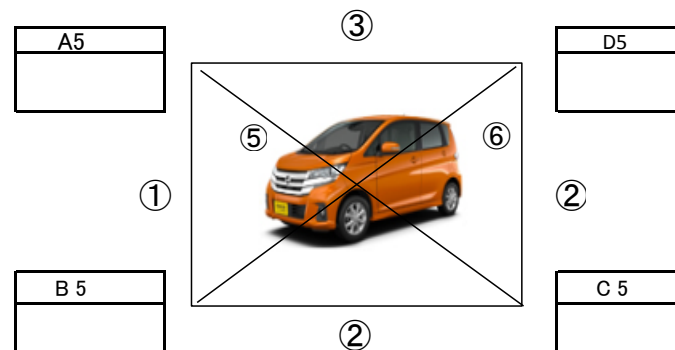

デイズ

試合	時間	対 戦	審判
①	9:00	-	③
②	9:40	-	④
③	10:20	-	①
④	11:00	-	②
⑤	11:40	-	⑦
⑥	12:20	-	⑧
⑦	13:00	-	⑤
⑧	13:40	-	⑥

順位	5位リーグ	勝点	勝	負	分	得点	失点	得失点

試合	時間	対 戦	審判
①	9:30	-	
②	10:10	-	
③	11:00	-	
④	11:40	-	
⑤	12:20	-	
⑥	13:00	-