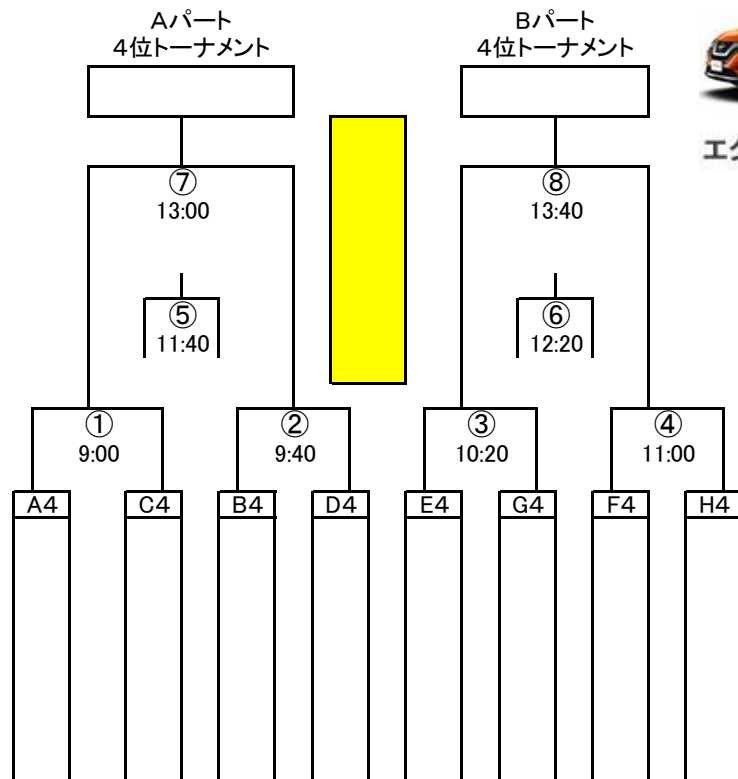

第26回 NISSAN・リトル・Nリーグ杯 少年サッカー大会

平成30年10月7日(日)

エクストレイルカップ

デイズカップ

識名小学校

駐車場
台

駐車場
5台