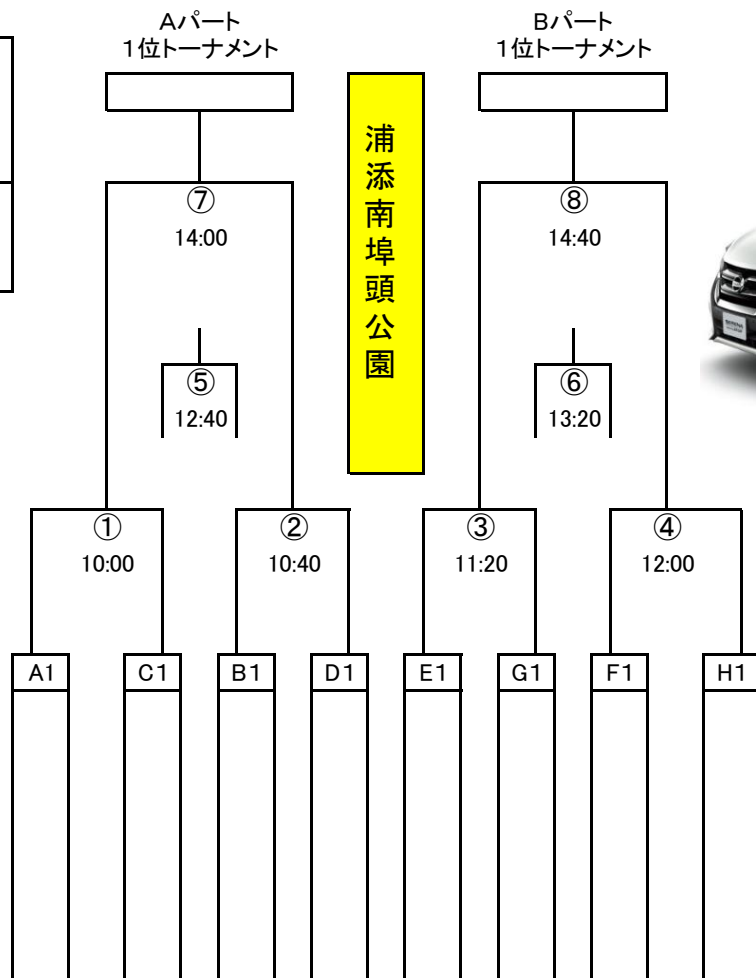

第26回 NISSAN・リトル・Nリーグ杯 少年サッカー大会

平成30年10月7日(日)

ニッサン(セレナ)カップ

NISSAN CAR Series

駐車場
各自

セレナ

試合	時間	対戦	審判
①	10:00	-	③
②	10:40	-	④
③	11:20	-	①
④	12:00	-	②
⑤	12:40	-	⑦
⑥	13:20	-	⑧
⑦	14:00	-	⑤
⑧	14:40	-	⑥

※閉会式には各チーム5名以上の参加をお願いします
 ※表彰式終了後はスムーズな解散へのご協力よろしくお願いします

第26回 NISSAN・リトル・Nリーグ杯 少年サッカー大会

平成30年10月7日(日)

ノートカップ

ノート

リーフカップ

駐車場
台

駐車場
台

試合	時間	対 戦		審判
①	9:00	-	-	③
②	9:40	-	-	④
③	10:20	-	-	①
④	11:00	-	-	②
⑤	11:40	-	-	⑦
⑥	12:20	-	-	⑧
⑦	13:00	-	-	⑤
⑧	13:40	-	-	⑥

試合	時間	対 戦		審判
①	9:00	-	-	③
②	9:40	-	-	④
③	10:20	-	-	①
④	11:00	-	-	②
⑤	11:40	-	-	⑦
⑥	12:20	-	-	⑧
⑦	13:00	-	-	⑤
⑧	13:40	-	-	⑥

第26回 NISSAN・リトル・Nリーグ杯 少年サッカー大会

平成30年10月7日(日)

エクストレイルカップ

デイズカップ

エクストレイル

識名小学校

駐車場
台

駐車場
5台

デイズ

試合	時間	対 戦	審判
①	9:00	-	③
②	9:40	-	④
③	10:20	-	①
④	11:00	-	②
⑤	11:40	-	⑦
⑥	12:20	-	⑧
⑦	13:00	-	⑤
⑧	13:40	-	⑥

順位	5位リーグ	勝点	勝	負	分	得点	失点	得失点

試合	時間	対 戦	審判
①	9:30	-	
②	10:10	-	
③	11:00	-	
④	11:40	-	
⑤	12:20	-	
⑥	13:00	-	