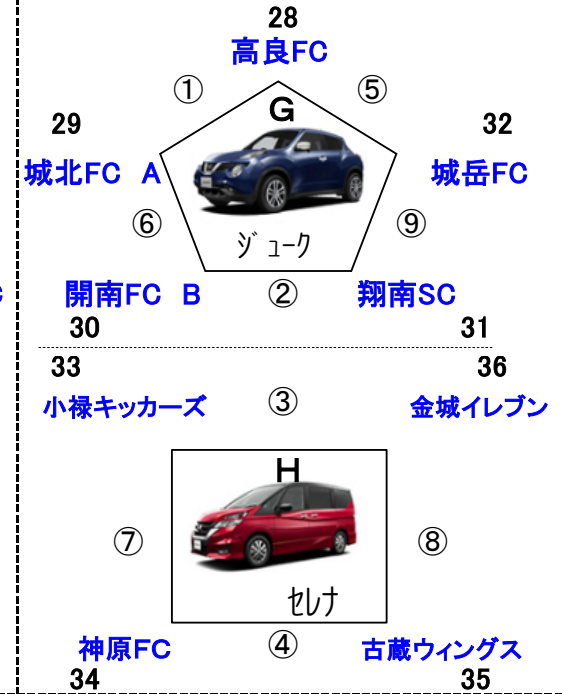

第26回 NISSAN・リトル・Nリーグ杯 サッカー大会 【 予選リーグ 組合せ表 】
平成30年10月6日(土)

【 Aパート 】

会場： 浦添南公園
駐車場： 各自

会場： 曙小学校
駐車場： 3 台

【 Bパート 】

会場： 真地小学校
駐車場： 3 台

会場： 漫湖公園
駐車場： 各自(有料駐車場)

【 A・B 】 運営主任：ヱイクサーレ沖縄

試	時間	対 戦	審判	主	補
①	9:30	若狭	エスペA	③ 南風	西
②	10:10	南	大道	④ 松	ヱィ
③	10:50	南風原	城西	① 若	エス
④	11:30	松島	ヱィク	② 南	大
⑤	12:10	若狭	開南A	⑦ 南風	松
⑥	12:50	エスペA	南	⑤ 若	開
⑦	13:30	南風原	松島	⑥ 南	エス
⑧	14:10	ヱィク	城西	⑨ 大	開
⑨	14:50	大道	開南A	⑧ ヱィ	西