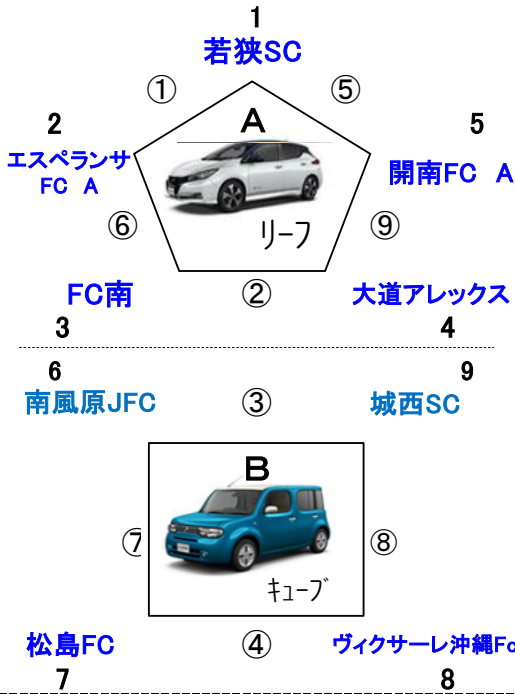

第26回 NISSAN・リトル・Nリーグ杯 サッカー大会 【 予選リーグ 組合せ表 】
平成30年10月6日(土)

【 Aパート 】

会場： 浦添南公園
駐車場： 各自

会場： 曙小学校
駐車場： 3 台

【 Bパート 】

会場： 真地小学校
駐車場： 3 台

会場： 漫湖公園
駐車場： 各自(有料駐車場)

【 A・B 】 運営主任：ヱイクサーレ沖縄