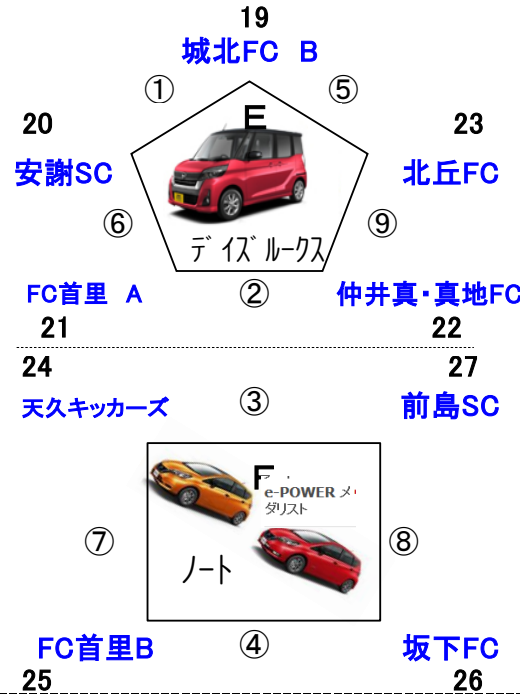

第26回 NISSAN・リトル・Nリーグ杯 サッカー大会 【 予選リーグ 組合せ表 】
平成30年10月6日(土)

【 Aパート 】

会場： 浦添南公園
駐車場： 各自

会場： 曙小学校
駐車場： 3 台

【 Bパート 】

会場： 真地小学校
駐車場： 3 台

会場： 漫湖公園
駐車場： 各自(有料駐車場)

【 A・B 】 運営主任：ヱイクサーレ沖縄

試	時間	対 戦	審判	主	補
①	9:30	若狭	エスペA	③ 南風	西
②	10:10	南	大道	④ 松	ヱィ
③	10:50	南風原	城西	① 若	エス
④	11:30	松島	ヱィク	② 南	大
⑤	12:10	若狭	開南A	⑦ 南風	松
⑥	12:50	エスペA	南	⑤ 若	開
⑦	13:30	南風原	松島	⑥ 南	エス
⑧	14:10	ヱィク	城西	⑨ 大	開
⑨	14:50	大道	開南A	⑧ ヱィ	西