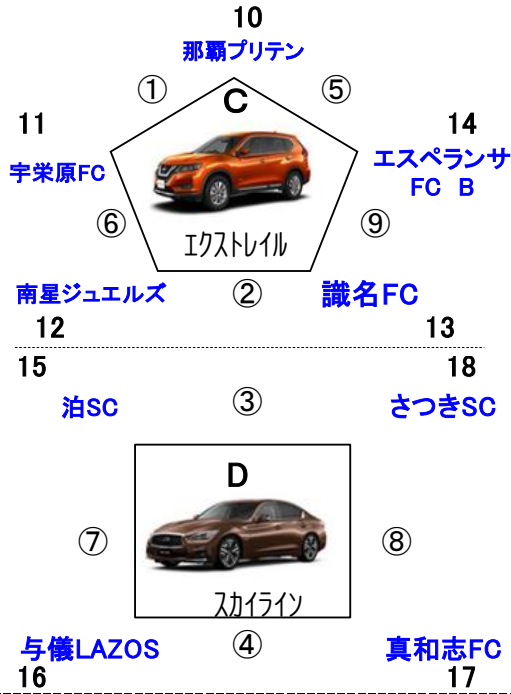

第26回 NISSAN・リトル・Nリーグ杯 サッカー大会 【 予選リーグ 組合せ表 】
平成30年10月6日(土)

【 Aパート 】

会場： 浦添南公園
駐車場： 各自

会場： 曙小学校
駐車場： 3 台

【 Bパート 】

会場： 真地小学校
駐車場： 3 台

会場： 漫湖公園
駐車場： 各自(有料駐車場)

【 A・B 】 運営主任：ヱイクサーレ沖縄

試	時間	対 戦	審判	主	補
①	9:30	若狭	エスペA	③ 南風	西
②	10:10	南	大道	④ 松	ヱィ
③	10:50	南風原	城西	① 若	エス
④	11:30	松島	ヱィク	② 南	大
⑤	12:10	若狭	開南A	⑦ 南風	松
⑥	12:50	エスペA	南	⑤ 若	開
⑦	13:30	南風原	松島	⑥ 南	エス
⑧	14:10	ヱィク	城西	⑨ 大	開
⑨	14:50	大道	開南A	⑧ ヱィ	西