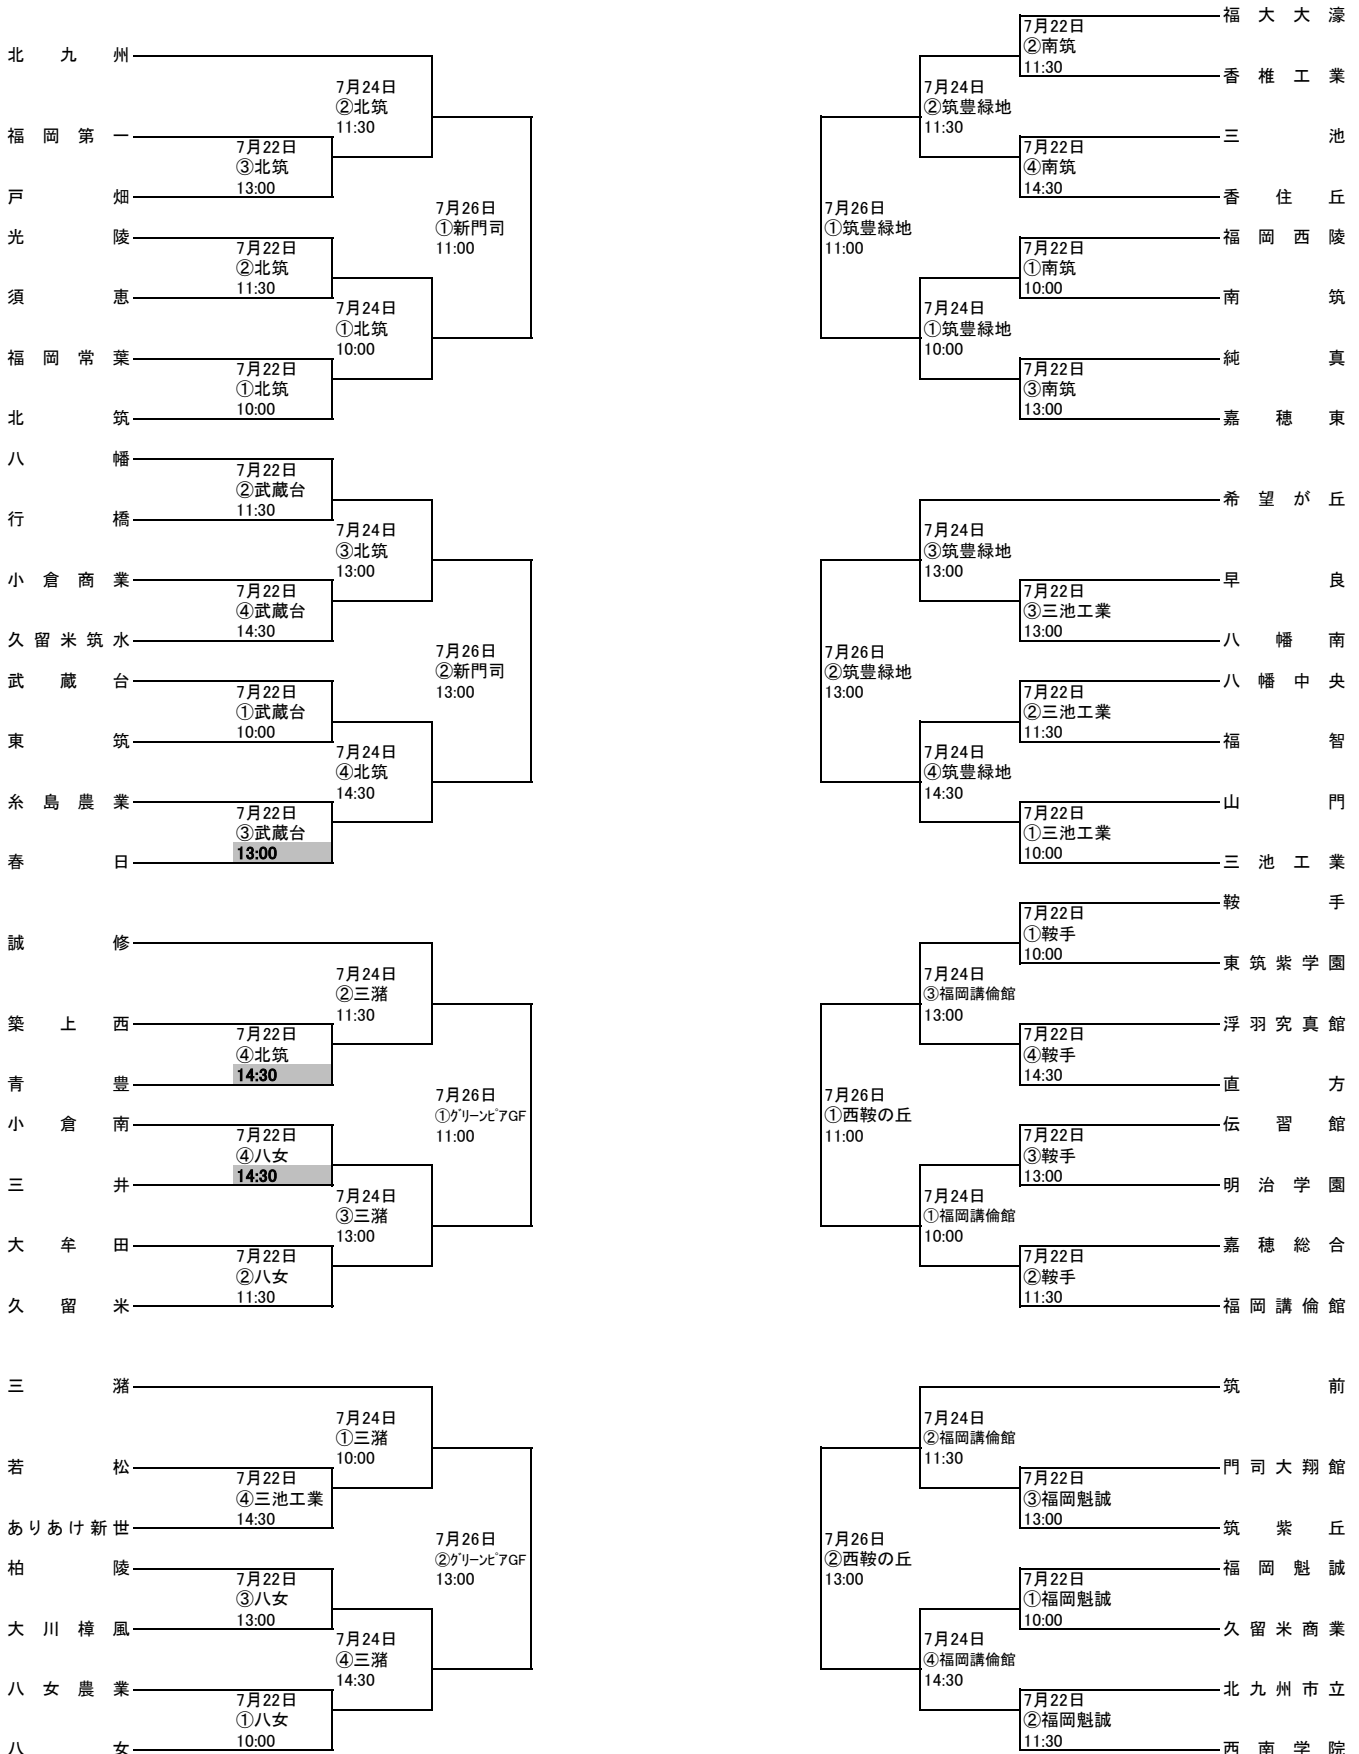

# 平成29年度 第96回 全国高校サッカー選手権福岡大会 第一次予選

【期日】平成29年7月22日(土) 23日(日) 24日(月) 25日(火) 26日(水) 27日(木) 予備日7月28日(金)

【会場】福岡地区・北九州地区・筑豊地区・筑後地区

【第一次予選免除校】 東福岡高校・筑陽学園・九州国際大学付属高校・東海大学付属福岡高校  
(127校参加) 筑紫台高校・高稜高校・新宮高校・豊国学園高校

## Aパート

新門司・・・新門司体育施設人工芝  
グリーンピアGF・・・グリーンピア八女東部グリーンフィールド  
西鞍の丘・・・西鞍の丘総合運動公園(天然芝)