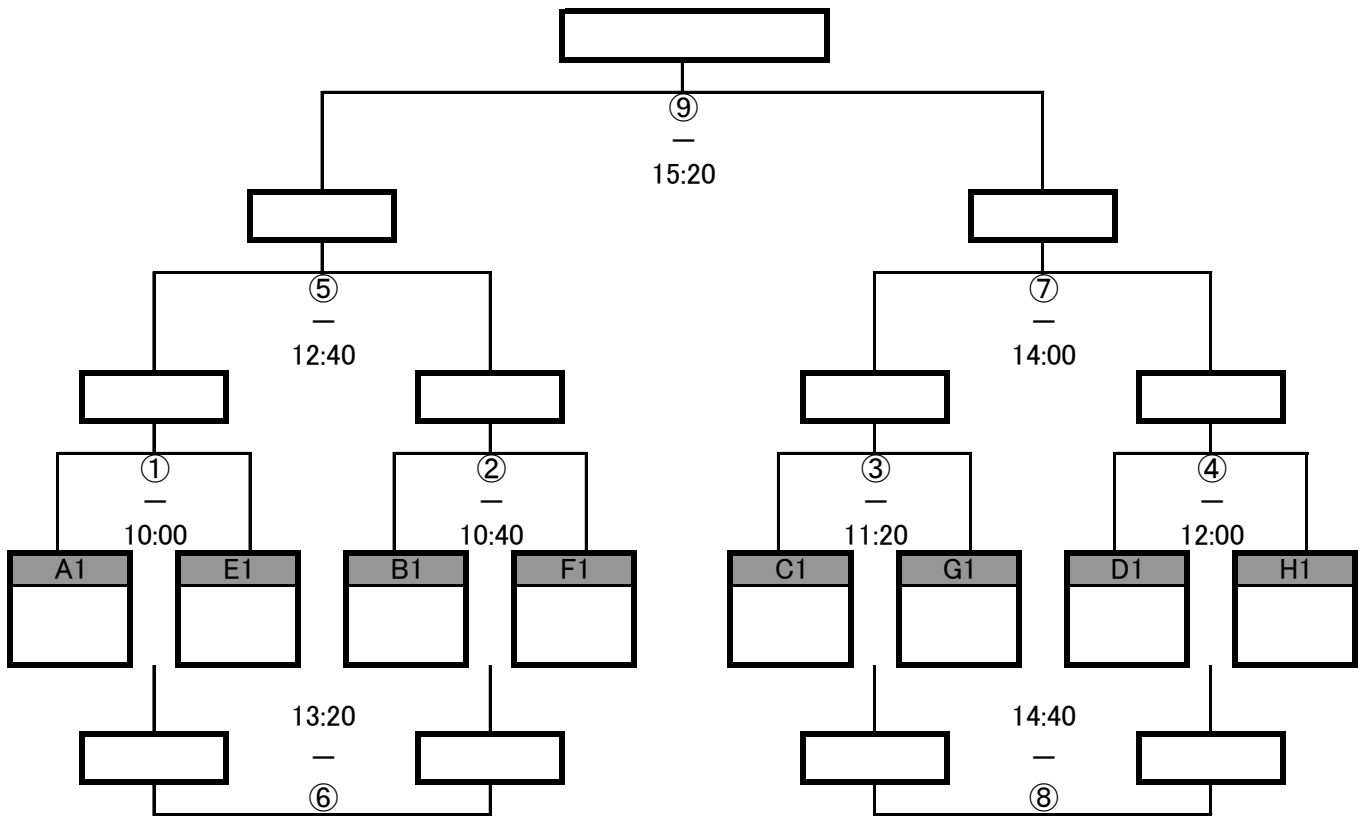

# ■ 1位グループ トーナメント ■

◇ Aコート 2日目 ◇

	試合時間	チーム名	対戦成績	チーム名	審判
①	10:00		( ー )		③
②	10:40		( ー )		④
③	11:20		( ー )		①
④	12:00		( ー )		②
⑤	12:40		( ー )		⑦
⑥	13:20		( ー )		⑧
⑦	14:00		( ー )		⑤
⑧	14:40		( ー )		⑥
⑨	15:20		( ー )		本部

# ■ 2位グループ トーナメント ■

◇ Bコート 2日目 ◇

	試合時間	チーム名	対戦成績	チーム名	審判
①	10:00		( ー )		③
②	10:40		( ー )		④
③	11:20		( ー )		①
④	12:00		( ー )		②
⑤	12:40		( ー )		⑦
⑥	13:20		( ー )		⑧
⑦	14:00		( ー )		⑤
⑧	14:40		( ー )		⑥
⑨	15:20		( ー )		⑤と⑥の負

# ■ 4位グループ トーナメント ■

◇ Dコート 2日目 ◇

	試合時間	チーム名	対戦成績	チーム名	審判
①	10:00		( ー )		③
②	10:40		( ー )		④
③	11:20		( ー )		①
④	12:00		( ー )		②
⑤	12:40		( ー )		⑦
⑥	13:20		( ー )		⑧
⑦	14:00		( ー )		⑤
⑧	14:40		( ー )		⑥
⑨	15:20		( ー )		⑤と⑥の負