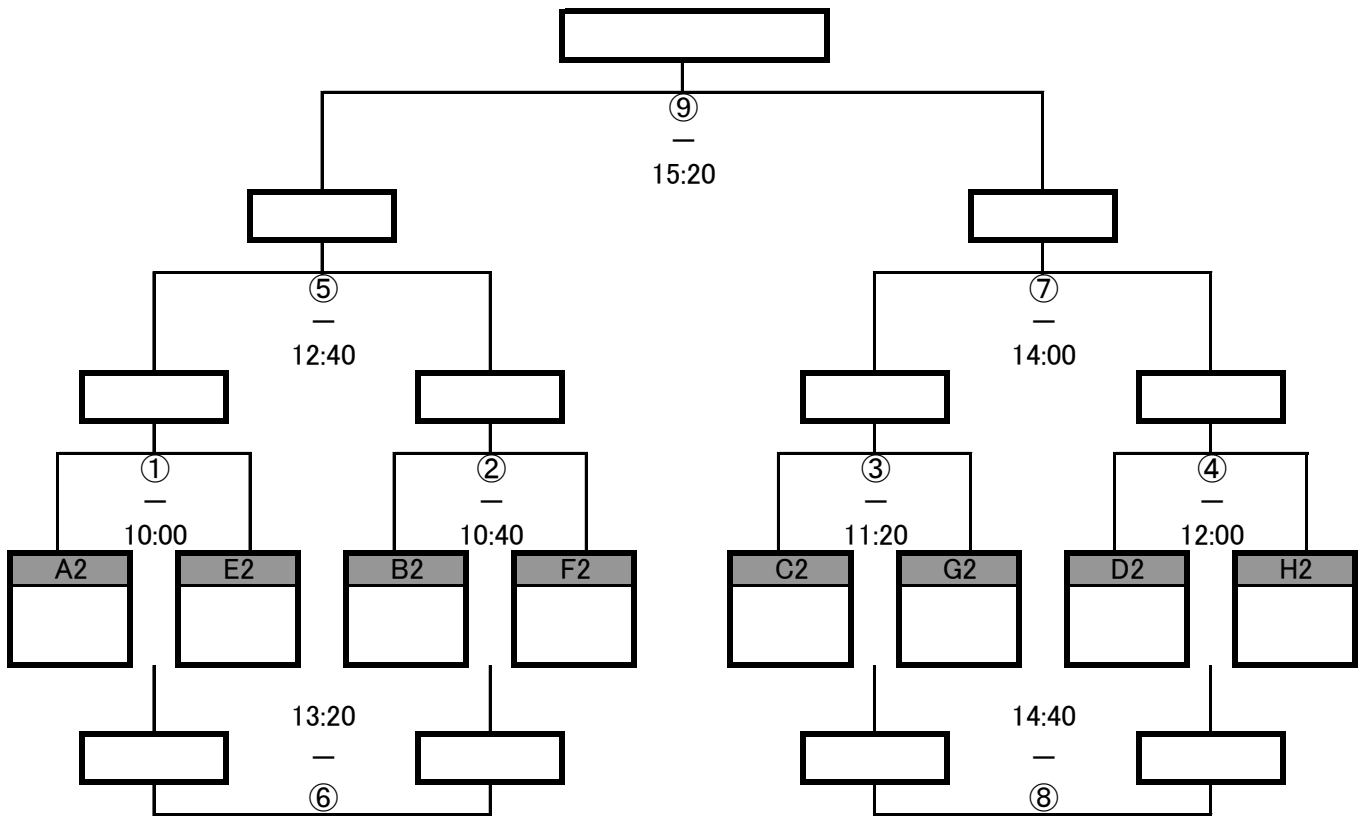

# ■ 1位グループ トーナメント ■

◇ Aコート 2日目 ◇

	試合時間	チーム名	対戦成績	チーム名	審判
①	10:00		( ー )		③
②	10:40		( ー )		④
③	11:20		( ー )		①
④	12:00		( ー )		②
⑤	12:40		( ー )		⑦
⑥	13:20		( ー )		⑧
⑦	14:00		( ー )		⑤
⑧	14:40		( ー )		⑥
⑨	15:20		( ー )		本部

# ■ 2位グループ トーナメント ■

◇ Bコート 2日目 ◇

	試合時間	チーム名	対戦成績	チーム名	審判
①	10:00		( ー )		③
②	10:40		( ー )		④
③	11:20		( ー )		①
④	12:00		( ー )		②
⑤	12:40		( ー )		⑦
⑥	13:20		( ー )		⑧
⑦	14:00		( ー )		⑤
⑧	14:40		( ー )		⑥
⑨	15:20		( ー )		⑤と⑥の負

# ■ 4位グループ トーナメント ■

◇ Dコート 2日目 ◇

	試合時間	チーム名	対戦成績	チーム名	審判
①	10:00		( ー )		③
②	10:40		( ー )		④
③	11:20		( ー )		①
④	12:00		( ー )		②
⑤	12:40		( ー )		⑦
⑥	13:20		( ー )		⑧
⑦	14:00		( ー )		⑤
⑧	14:40		( ー )		⑥
⑨	15:20		( ー )		⑤と⑥の負