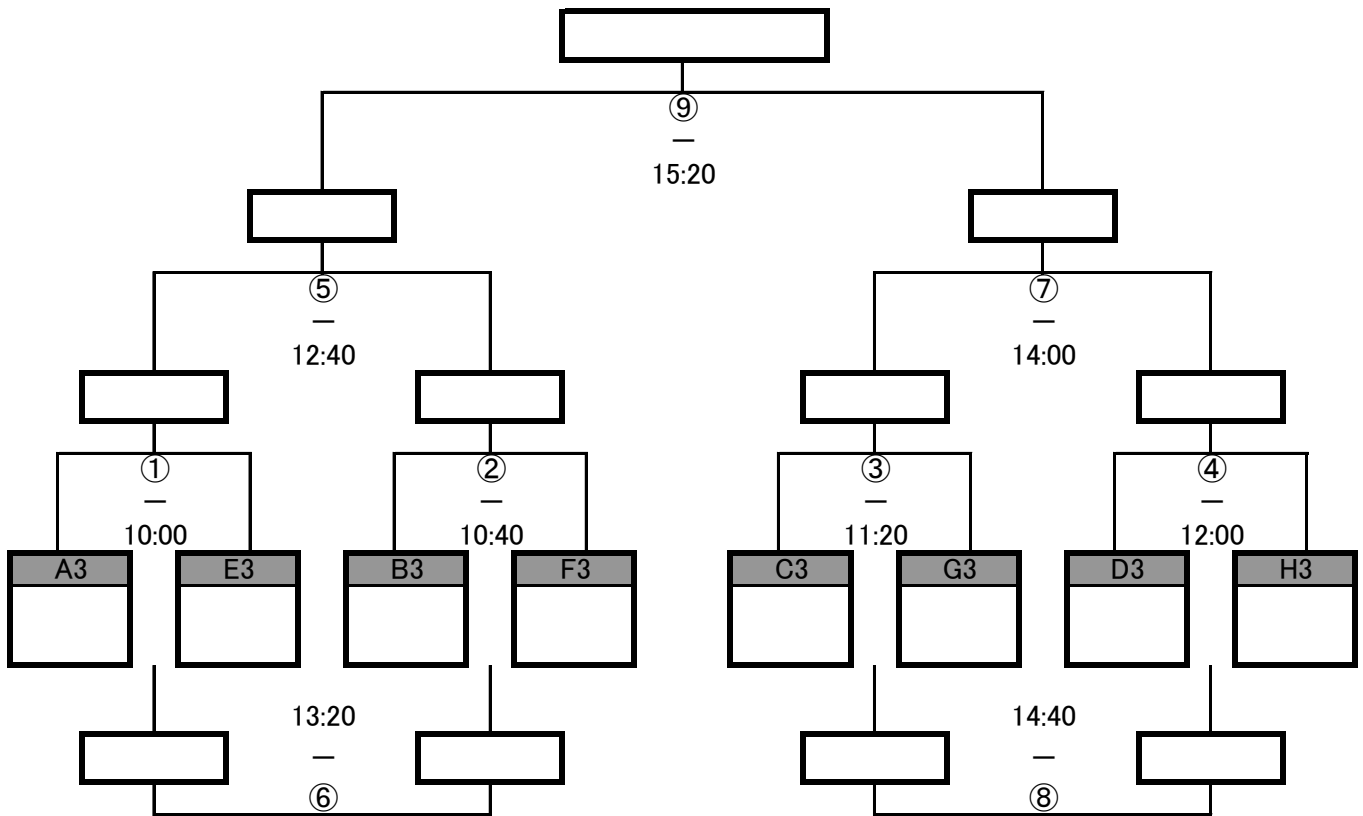

■ 3位グループ トーナメント ■

◇ Cコート 2日目 ◇

	試合時間	チーム名	対戦成績	チーム名	審判
①	10:00		(ー)		③
②	10:40		(ー)		④
③	11:20		(ー)		①
④	12:00		(ー)		②
⑤	12:40		(ー)		⑦
⑥	13:20		(ー)		⑧
⑦	14:00		(ー)		⑤
⑧	14:40		(ー)		⑥
⑨	15:20		(ー)		⑤と⑥の負