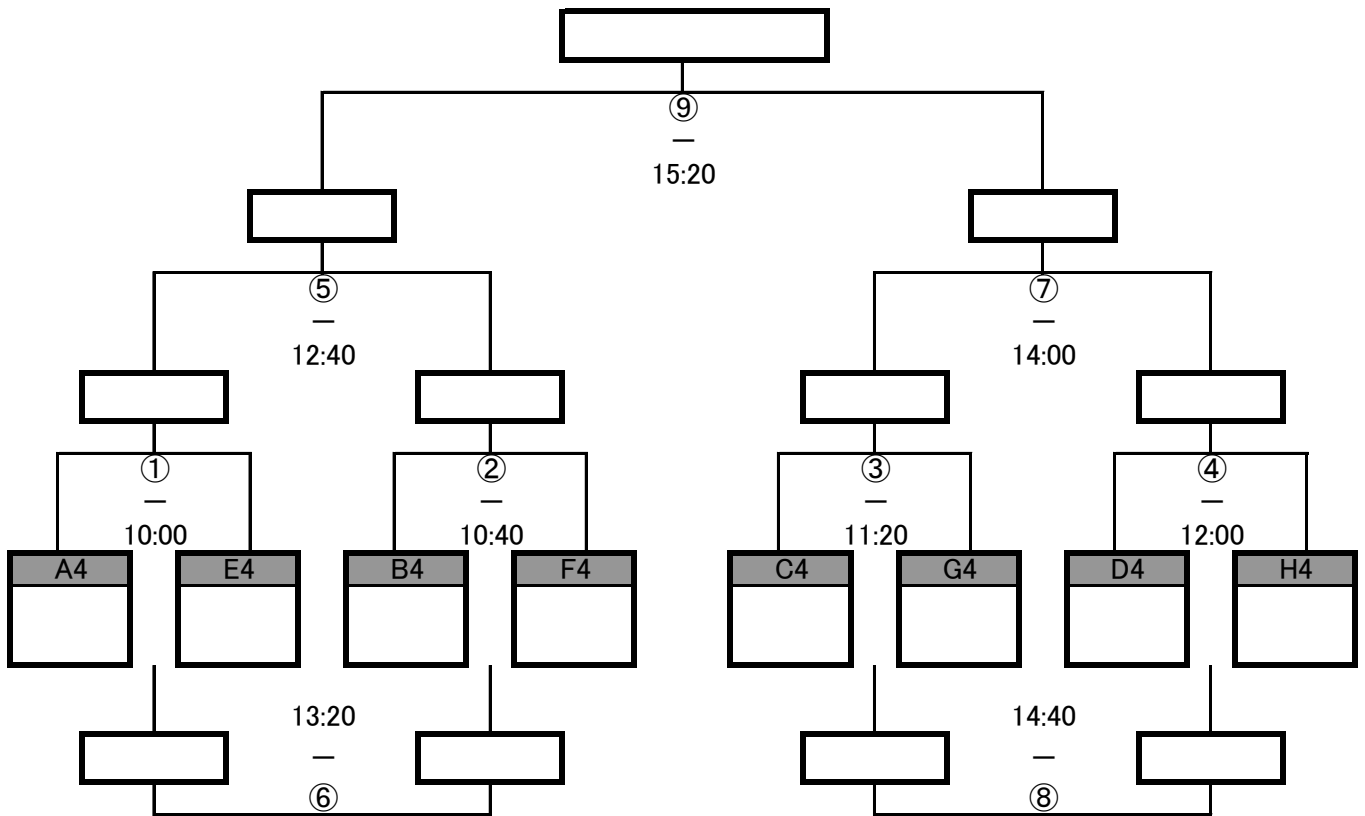

# ■ 2位グループ トーナメント ■

◇ Bコート 2日目 ◇

	試合時間	チーム名	対戦成績	チーム名	審判
①	10:00		( ー )		③
②	10:40		( ー )		④
③	11:20		( ー )		①
④	12:00		( ー )		②
⑤	12:40		( ー )		⑦
⑥	13:20		( ー )		⑧
⑦	14:00		( ー )		⑤
⑧	14:40		( ー )		⑥
⑨	15:20		( ー )		⑤と⑥の負

# ■ 4位グループ トーナメント ■

◇ Dコート 2日目 ◇

	試合時間	チーム名	対戦成績	チーム名	審判
①	10:00		( ー )		③
②	10:40		( ー )		④
③	11:20		( ー )		①
④	12:00		( ー )		②
⑤	12:40		( ー )		⑦
⑥	13:20		( ー )		⑧
⑦	14:00		( ー )		⑤
⑧	14:40		( ー )		⑥
⑨	15:20		( ー )		⑤と⑥の負