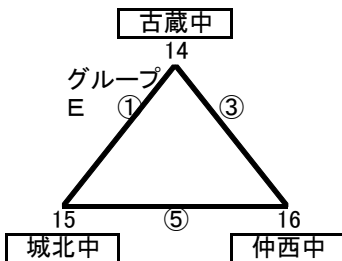

試合開始	対戦	主	審判	副	本部	スコア
① 9:00	14 - 15	18	19	16	—	
② 10:00	17 - 18	14	15	19	—	
③ 11:30	14 - 16	17	18	15	—	
④ 12:30	17 - 19	16	14	18	—	
⑤ 13:30	15 - 16	19	17	14	—	
⑥ 15:00	18 - 19	15	16	17	—	
⑦ 16:00	—	—	—	—	—	

仲西中

会場主任: 稲福(港川中)