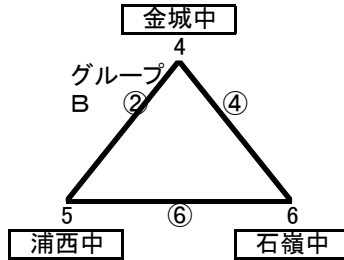

1次リーグ(大会1日目) 7/30

試合開始	対戦	主	審判	副	本部	スコア
① 9:00	1 - 2	6	5	3	—	
② 10:00	4 - 5	2	1	6	—	
③ 11:30	1 - 3	5	4	2	—	
④ 12:30	4 - 6	1	3	5	—	
⑤ 14:00	2 - 3	4	6	1	—	
⑥ 15:00	5 - 6	3	2	4	—	

金城中

会場主任: 高良(神森中)

試合開始	対戦	主	審判	副	本部	スコア
① 9:00	10 - 11	9	13	12	—	
② 10:00	7 - 8	10	12	9	—	
③ 11:30	11 - 13	12	8	10	—	
④ 12:30	7 - 9	13	11	8	—	
⑤ 13:30	10 - 12	7	9	11	—	
⑥ 15:00	8 - 9	11	10	7	—	
⑦ 16:00	12 - 13	8	7	—	—	