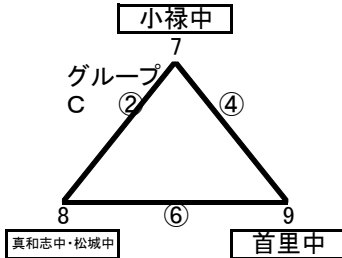

1次リーグ(大会1日目) 7/30

試合開始	対戦	主	審判	副	本部	スコア
① 9:00	1 - 2	6	5	3	—	
② 10:00	4 - 5	2	1	6	—	
③ 11:30	1 - 3	5	4	2	—	
④ 12:30	4 - 6	1	3	5	—	
⑤ 14:00	2 - 3	4	6	1	—	
⑥ 15:00	5 - 6	3	2	4	—	

金城中

会場主任: 高良(神森中)

試合開始	対戦	主	審判	副	本部	スコア
① 9:00	10 - 11	9	13	12	—	
② 10:00	7 - 8	10	12	9	—	
③ 11:30	11 - 13	12	8	10	—	
④ 12:30	7 - 9	13	11	8	—	
⑤ 13:30	10 - 12	7	9	11	—	
⑥ 15:00	8 - 9	11	10	7	—	
⑦ 16:00	12 - 13	8	7	—	—	