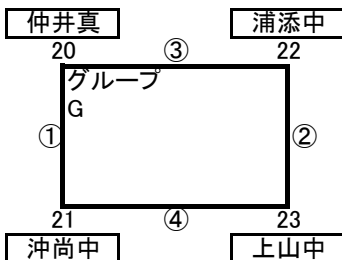

首里中

会場主任: 手登根(松城中)

試合開始	対戦	主	審判	副	本部	スコア
① 9:00	14 - 15	18	19	16	—	
② 10:00	17 - 18	14	15	19	—	
③ 11:30	14 - 16	17	18	15	—	
④ 12:30	17 - 19	16	14	18	—	
⑤ 13:30	15 - 16	19	17	14	—	
⑥ 15:00	18 - 19	15	16	17	—	
⑦ 16:00	—	—	—	—	—	

仲西中

会場主任: 稲福(港川中)

試合開始	対戦	主	審判	副	本部	スコア
① 9:00	20 - 21	22	23	—	—	
② 10:30	22 - 23	21	20	—	—	
③ 12:00	20 - 22	23	21	—	—	
④ 13:30	21 - 23	20	22	—	—	
⑤	—	—	—	—	—	
⑥	—	—	—	—	—	
⑦	—	—	—	—	—	

浦添中

会場主任: 来間(沖尚中)