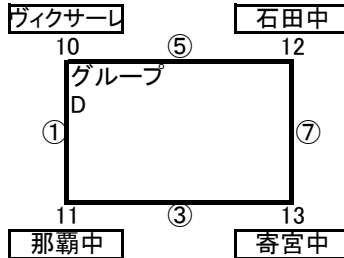

1次リーグ(大会1日目) 7/30

試合開始	対戦	主	審判	副	本部	スコア
① 9:00	1 - 2	6	5	3	—	
② 10:00	4 - 5	2	1	6	—	
③ 11:30	1 - 3	5	4	2	—	
④ 12:30	4 - 6	1	3	5	—	
⑤ 14:00	2 - 3	4	6	1	—	
⑥ 15:00	5 - 6	3	2	4	—	

金城中

会場主任: 高良(神森中)

試合開始	対戦	主	審判	副	本部	スコア
① 9:00	10 - 11	9	13	12	—	
② 10:00	7 - 8	10	12	9	—	
③ 11:30	11 - 13	12	8	10	—	
④ 12:30	7 - 9	13	11	8	—	
⑤ 13:30	10 - 12	7	9	11	—	
⑥ 15:00	8 - 9	11	10	7	—	
⑦ 16:00	12 - 13	8	7	—	—	