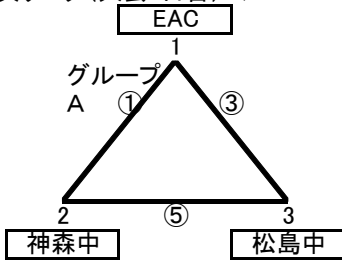

1次リーグ(大会1日目) 7/30

試合開始	対戦	主	審判	副	本部	スコア
① 9:00	1 - 2	6	5	3	—	
② 10:00	4 - 5	2	1	6	—	
③ 11:30	1 - 3	5	4	2	—	
④ 12:30	4 - 6	1	3	5	—	
⑤ 14:00	2 - 3	4	6	1	—	
⑥ 15:00	5 - 6	3	2	4	—	

金城中

会場主任: 高良(神森中)

試合開始	対戦	主	審判	副	本部	スコア
① 9:00	10 - 11	9	13	12	—	
② 10:00	7 - 8	10	12	9	—	
③ 11:30	11 - 13	12	8	10	—	
④ 12:30	7 - 9	13	11	8	—	
⑤ 13:30	10 - 12	7	9	11	—	
⑥ 15:00	8 - 9	11	10	7	—	
⑦ 16:00	12 - 13	8	7	—	—	