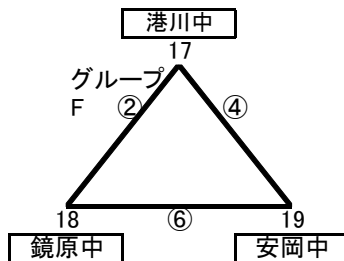

試合開始	対戦	主	審判	副	本部	スコア
① 9:00	14 - 15	18	19	16	—	
② 10:00	17 - 18	14	15	19	—	
③ 11:30	14 - 16	17	18	15	—	
④ 12:30	17 - 19	16	14	18	—	
⑤ 13:30	15 - 16	19	17	14	—	
⑥ 15:00	18 - 19	15	16	17	—	
⑦ 16:00	—	—	—	—	—	

仲西中

会場主任: 稲福(港川中)