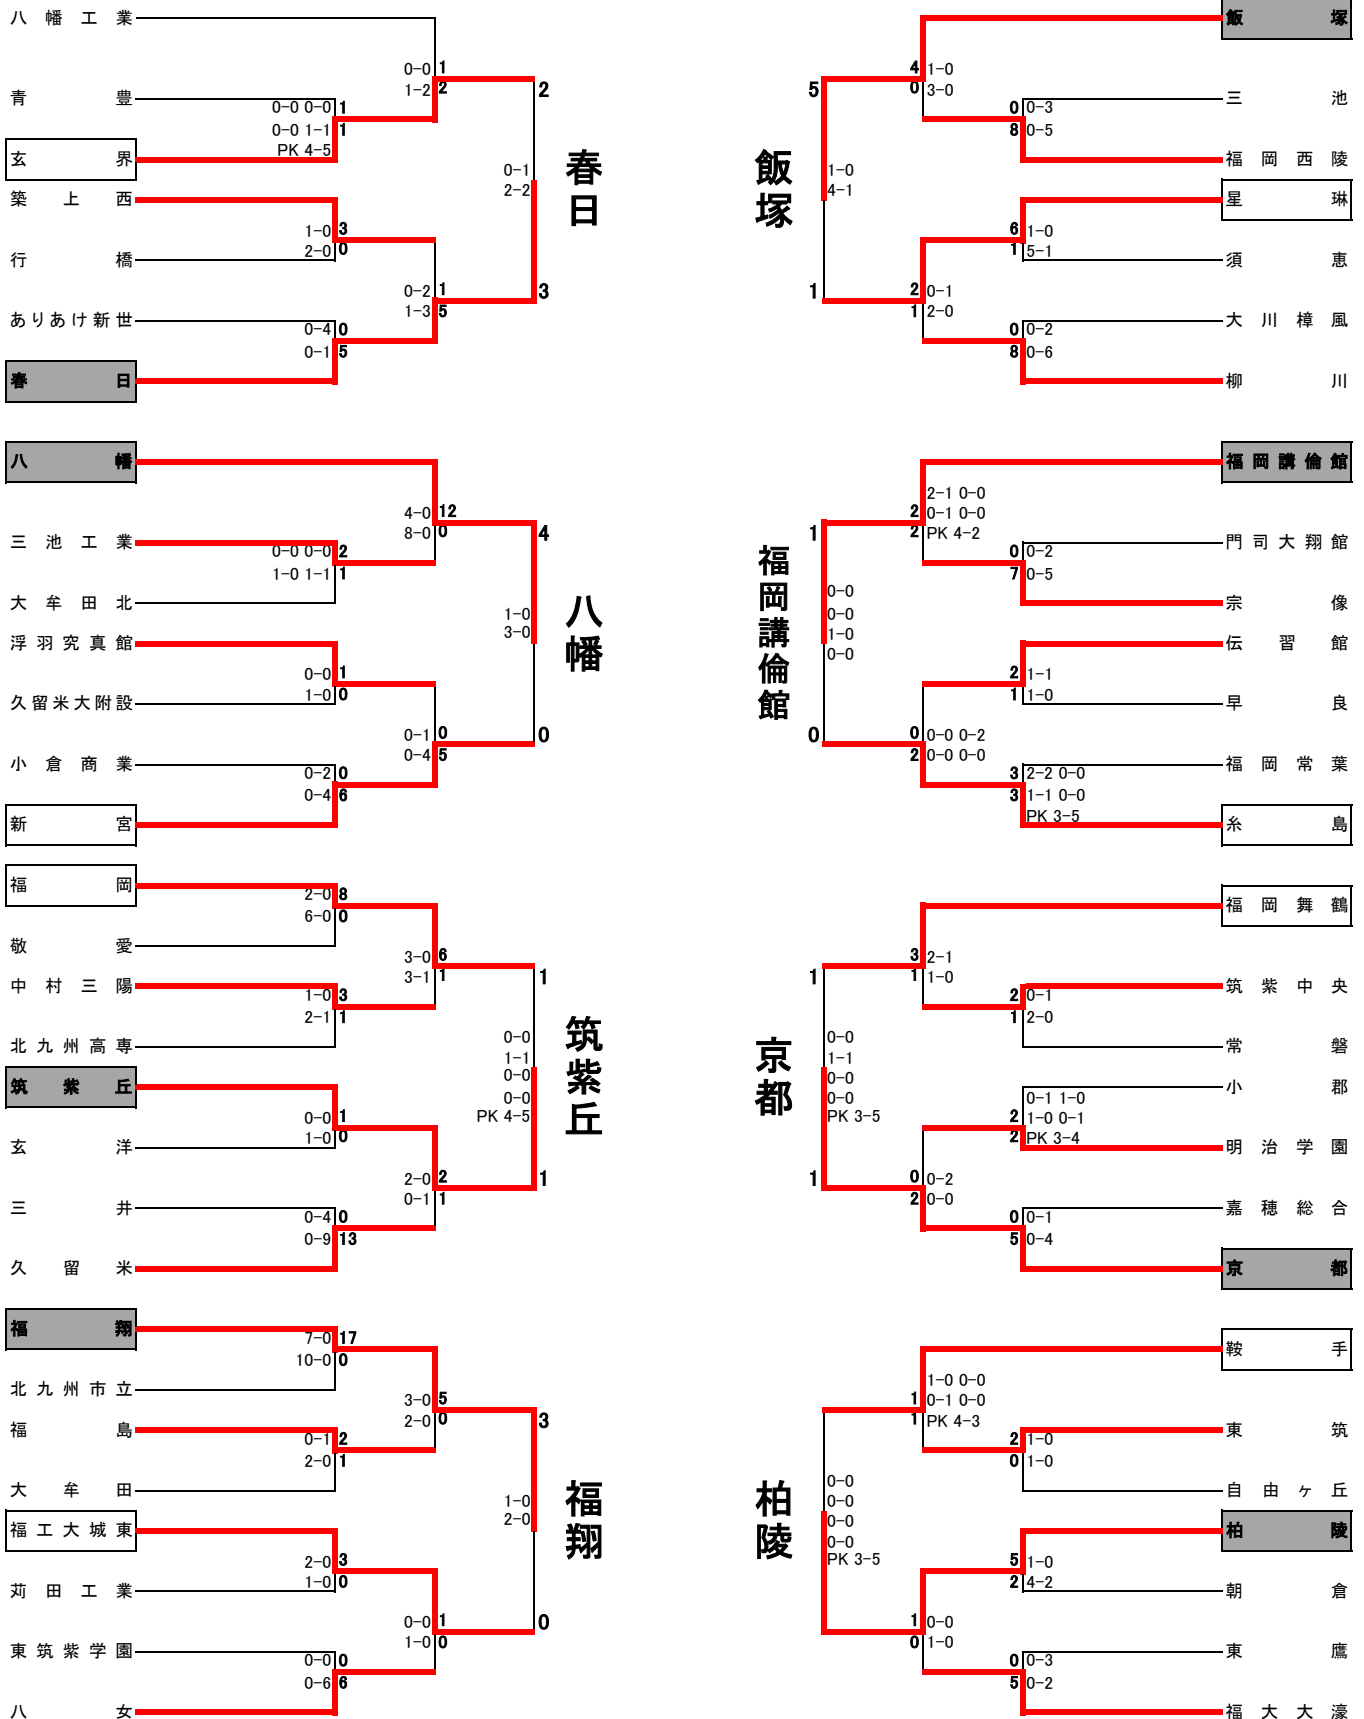

# 平成30年度 第97回 全国高校サッカー選手権福岡大会 第一次予選【結果】

【期 日】平成30年7月21日(土) 22日(日) 23日(月) 24日(火) 25日(水) 26日(木) 予備日7月27日(金)

【会 場】福岡地区・北九州地区・筑豊地区・筑後地区

【第一次予選免除校】 東福岡高校・筑陽学園高校・九州国際大学付属高校・東海大学付属福岡高校  
(124校参加) 豊学園高校・筑紫台高校・高稜高校・誠修高校

## Aパート

新門司・・・新門司体育施設人工芝  
グリーンピアGF・・・グリーンピア八女東部グリーンフィールド  
西鞍の丘・・・西鞍の丘総合運動公園(天然芝)

# 平成30年度 第97回 全国高校サッカー選手権福岡大会 第一次予選【結果】

【期日】平成30年7月21日(土) 22日(日) 23日(月) 24日(火) 25日(水) 26日(木) 予備日7月27日(金)

【会場】福岡地区・北九州地区・筑豊地区・筑後地区

【第一次予選免除校】東福岡高校・筑陽学園高校・九州国際大学付属高校・東海大学付属福岡高校  
(124校参加) 豊国学園高校・筑紫台高校・高稜高校・誠修高校