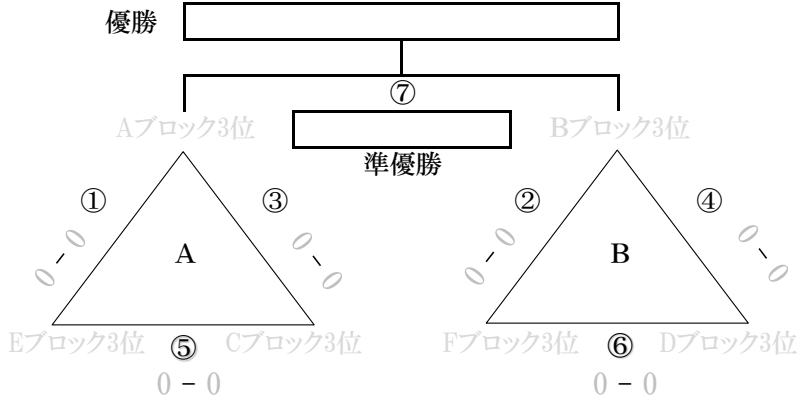

平成29年度島尻地区6年生大会

期 日：平成30年2月25日(日)

3位リーグ

会 場：志喜屋漁港多目的広場

優勝
準優勝

	時間	審判		時間	審判
第1試合	9:00	⑥	第5試合	12:20	④
第2試合	9:50	①	第6試合	13:10	⑤
第3試合	10:40	②	第7試合	14:30	決勝チーム以外
第4試合	11:30	③	閉会式	15:20	

4位リーグ

会 場：志喜屋漁港多目的広場