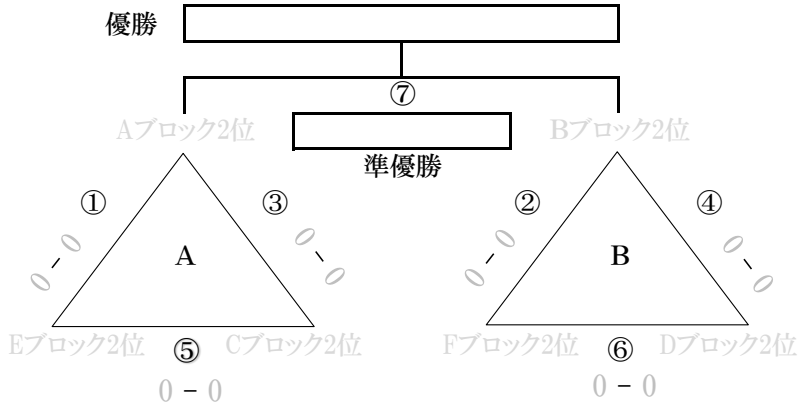

# 平成29年度島尻地区6年生大会

期 日：平成30年2月25日(日)

1位リーグ

会 場：具志頭陸上競技場

優勝
準優勝
3位
4位

	時間	審判		時間	審判
第1試合	9:00	⑥	第5試合	12:20	④
第2試合	9:50	①	第6試合	13:10	⑤
第3試合	10:40	②	第7試合	14:30	⑥
第4試合	11:30	③	第8試合	15:20	⑦
			閉会式	16:10	

2位リーグ

会 場：具志頭陸上競技場

優勝  
準優勝

	時間	審判		時間	審判
第1試合	9:00	⑤	第4試合	11:30	③
第2試合	9:50	①	第5試合	12:20	④
第3試合	10:40	②	第6試合	13:40	決勝チーム以外
			閉会式	14:30	