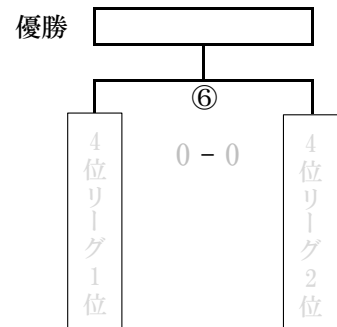

# 平成29年度島尻地区6年生大会

期 日：平成30年2月25日(日)

3位リーグ

会 場：志喜屋漁港多目的広場

優勝  
準優勝

	時間	審判		時間	審判
第1試合	9:00	⑥	第5試合	12:20	④
第2試合	9:50	①	第6試合	13:10	⑤
第3試合	10:40	②	第7試合	14:30	決勝チーム以外
第4試合	11:30	③	閉会式	15:20	

4位リーグ

会 場：志喜屋漁港多目的広場