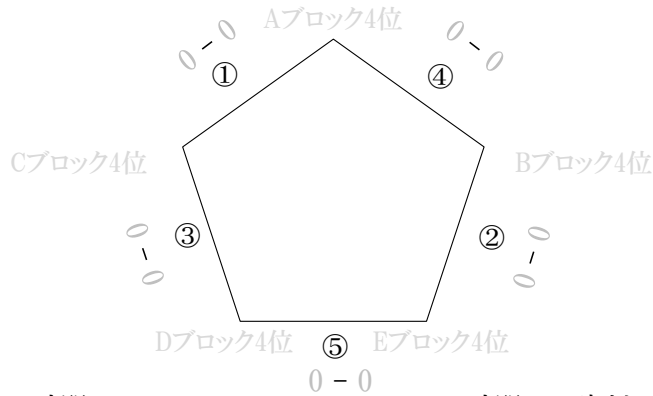

# 平成29年度島尻地区6年生大会

期 日：平成30年2月25日(日)

3位リーグ

会 場：志喜屋漁港多目的広場

優勝  
準優勝

	時間	審判		時間	審判
第1試合	9:00	⑥	第5試合	12:20	④
第2試合	9:50	①	第6試合	13:10	⑤
第3試合	10:40	②	第7試合	14:30	決勝チーム以外
第4試合	11:30	③	閉会式	15:20	

4位リーグ

会 場：志喜屋漁港多目的広場