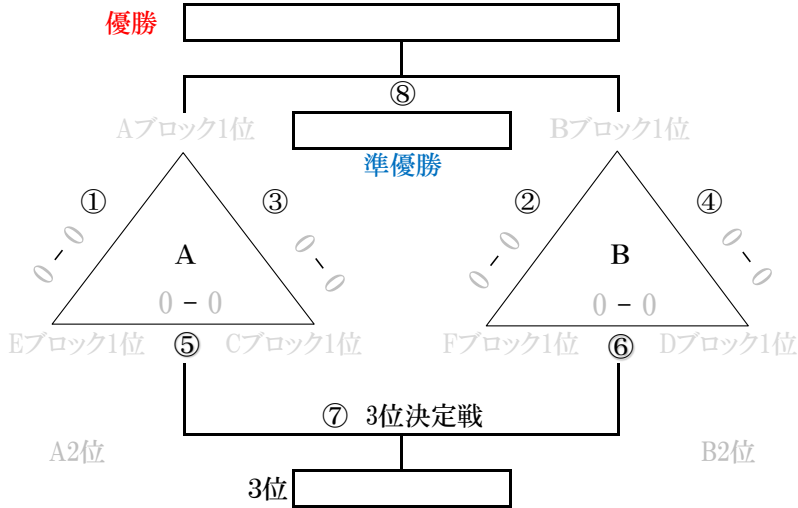

# 平成29年度島尻地区6年生大会

期 日：平成30年2月25日(日)

1位リーグ

会 場：具志頭陸上競技場

優勝
準優勝
3位
4位

	時間	審判		時間	審判
第1試合	9:00	⑥	第5試合	12:20	④
第2試合	9:50	①	第6試合	13:10	⑤
第3試合	10:40	②	第7試合	14:30	⑥
第4試合	11:30	③	第8試合	15:20	⑦
			閉会式	16:10	

2位リーグ

会 場：具志頭陸上競技場

優勝
準優勝

	時間	審判		時間	審判
第1試合	9:00	⑥	第5試合	12:20	④
第2試合	9:50	①	第6試合	13:10	⑤
第3試合	10:40	②	第7試合	14:30	決勝チーム以外
第4試合	11:30	③	閉会式	15:20	

# 平成29年度島尻地区6年生大会

期 日：平成30年2月25日(日)

3位リーグ

会 場：志喜屋漁港多目的広場

優勝  
準優勝

	時間	審判		時間	審判
第1試合	9:00	⑥	第5試合	12:20	④
第2試合	9:50	①	第6試合	13:10	⑤
第3試合	10:40	②	第7試合	14:30	決勝チーム以外
第4試合	11:30	③	閉会式	15:20	

4位リーグ

会 場：志喜屋漁港多目的広場

優勝  
準優勝

	時間	審判		時間	審判
第1試合	9:00	⑤	第4試合	11:30	③
第2試合	9:50	①	第5試合	12:20	④
第3試合	10:40	②	第6試合	13:40	決勝チーム以外
			閉会式	14:30	