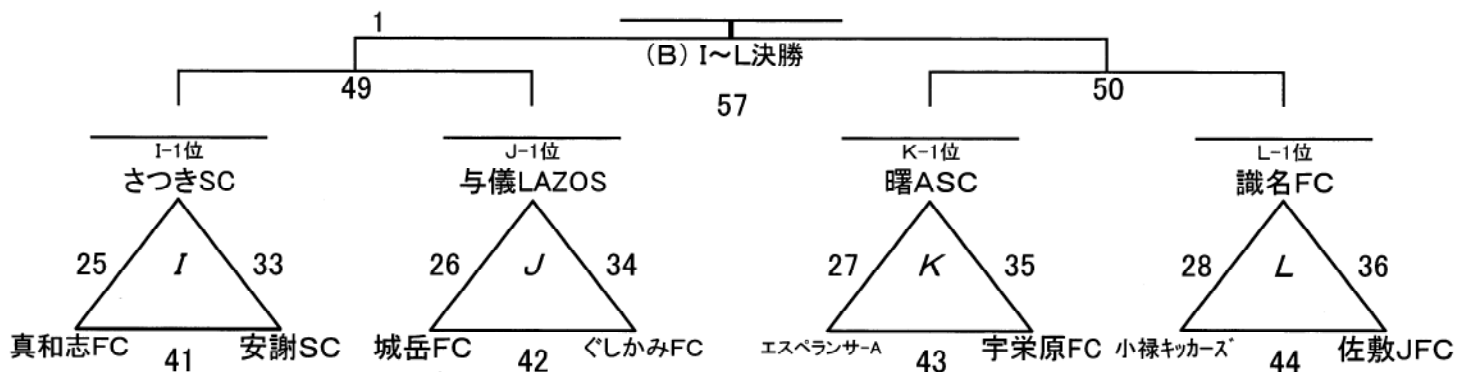

第21回那覇市民フットサル交流大会

H30(2018) 2/3(土)
那覇市民体育館

ボーイズ(B)

プリンセス(P)

第21回那覇市民フットサル交流大会

ボーイズ (B) ※7分-5分-7分

プリンセス (P) ※7分-5分-7分

コート 時間		Aコート				Bコート				Cコート				Dコート			
1	10:00	FC首里	1	エスペランサ-B	大道アレックスFC	2	古蔵ウイングス	高良FC	3	坂下FC A	城北FC-A	4	那覇プリテン-S				
2	10:25	若狭SC	5	開南FC	銘苅FC	6	仲井真・真地SC	坂下FC B	7	城北FC-B	天久キッカーズ	8	若狭デビちゃんズ				
3	10:50	FC首里	9	那覇プリテン-A	大道アレックスFC	10	とみしろGMC	高良FC	11	ウイクサーレーA	城北FC-A	12	伊良波シューターズ				
4	11:15	若狭SC	13	FC南	銘苅FC	14	FC西崎	坂下FC B	15	金城イレブン	天久キッカーズ	16	ウイクサーレーB				
5	11:40	エスペランサ-B	17	那覇プリテン-A	古蔵ウイングス	18	とみしろGMC	坂下FC A	19	ウイクサーレーA	那覇プリテン-S	20	伊良波シューターズ				
6	12:05	開南FC	21	FC南	仲井真・真地SC	22	FC西崎	城北FC-B	23	金城イレブン	若狭デビちゃんズ	24	ウイクサーレーB				
7	12:30	さつきSC	25	真和志FC	与儀LAZOS	26	城岳FC	曙ASC	27	エスペランサ-A	識名FC	28	小緑キッカーズ				
8	12:55		29	A-1位	B-1位	C-1位	30	D-1位	Real O ☆69	31	FC YOLO!	32	沖女短大	豊見城-P			
コート 時間		Aコート				Bコート				Cコート				Dコート			
9	13:20	さつきSC	33	安謝SC	与儀LAZOS	34	ぐしかみFC	曙ASC	35	宇栄原FC	識名FC	36	佐敷JFC				
10	13:45		37	E-1位	F-1位	G-1位	38	H-1位	Real O ☆69	39	豊見城-D	40	沖女短大	ボアソルチ			
11	14:10	真和志FC	41	安謝SC	城岳FC	42	ぐしかみFC	エスペランサ-A	43	宇栄原FC	小緑キッカーズ	44	佐敷JFC				
12	14:35		45	29勝者	30勝者	37勝者	46	38勝者	FC YOLO!	47	豊見城-D	48	豊見城-P	ボアソルチ			
13	15:00		49	I-1位	J-1位	K-1位	50	L-1位	***	51	***	52	***	***			
14	15:25		53	M-1位	N-2位	M-2位	54	N-1位	M-3位	55	N-3位	56	***	***			
15	15:50		57	49勝者	50勝者	***	58	***	***	59	***	60	***	***			
16	16:15		61	53勝者	54勝者	***	***	***	***	***	***	***	***	***			