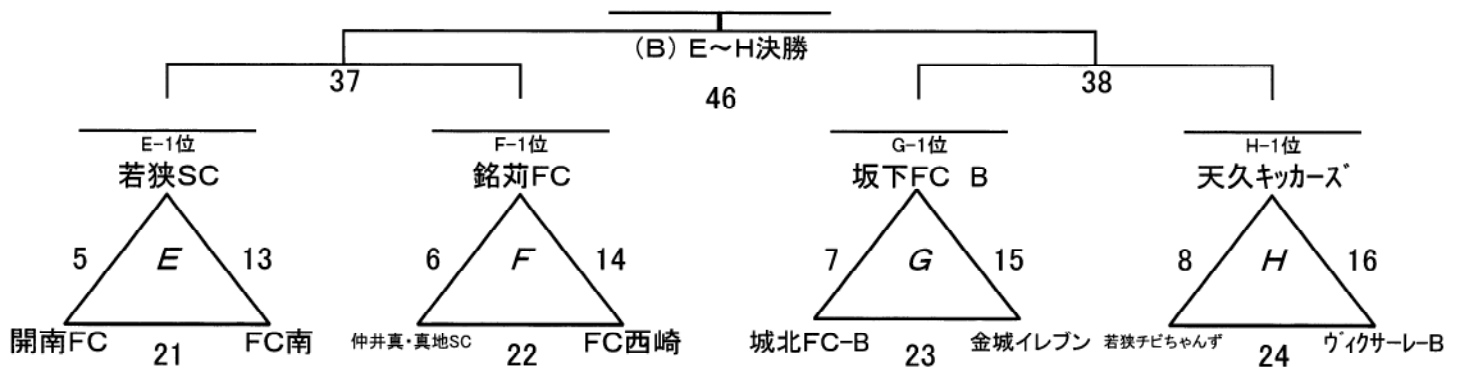

第21回那覇市民フットサル交流大会

H30(2018) 2/3(土)
那覇市民体育館

ボーイズ(B)

プリンセス(P)

第21回那覇市民フットサル交流大会

ボーイズ (B) ※7分-5分-7分

プリンセス (P) ※7分-5分-7分

コート 時間		Aコート				Bコート				Cコート				Dコート			
1	10:00	FC首里	1	エスペランサ-B	大道アレックスFC	2	古蔵ウイングス	高良FC	3	坂下FC A	城北FC-A	4	那覇プリテン-S				
2	10:25	若狭SC	5	開南FC	銘苅FC	6	仲井真・真地SC	坂下FC B	7	城北FC-B	天久キッカーズ	8	若狭デビちゃんズ				
3	10:50	FC首里	9	那覇プリテン-A	大道アレックスFC	10	とみしろGMC	高良FC	11	ウイクサーレーA	城北FC-A	12	伊良波シューターズ				
4	11:15	若狭SC	13	FC南	銘苅FC	14	FC西崎	坂下FC B	15	金城イレブン	天久キッカーズ	16	ウイクサーレーB				
5	11:40	エスペランサ-B	17	那覇プリテン-A	古蔵ウイングス	18	とみしろGMC	坂下FC A	19	ウイクサーレーA	那覇プリテン-S	20	伊良波シューターズ				
6	12:05	開南FC	21	FC南	仲井真・真地SC	22	FC西崎	城北FC-B	23	金城イレブン	若狭デビちゃんズ	24	ウイクサーレーB				
7	12:30	さつきSC	25	真和志FC	与儀LAZOS	26	城岳FC	曙ASC	27	エスペランサ-A	識名FC	28	小緑キッカーズ				
8	12:55		29	A-1位	B-1位	C-1位	30	D-1位	Real O ☆69	31	FC YOLO!	32	沖女短大	豊見城-P			
コート 時間		Aコート				Bコート				Cコート				Dコート			
9	13:20	さつきSC	33	安謝SC	与儀LAZOS	34	ぐしかみFC	曙ASC	35	宇栄原FC	識名FC	36	佐敷JFC				
10	13:45		37	E-1位	F-1位	G-1位	38	H-1位	Real O ☆69	39	豊見城-D	40	沖女短大	ボアソルチ			
11	14:10	真和志FC	41	安謝SC	城岳FC	42	ぐしかみFC	エスペランサ-A	43	宇栄原FC	小緑キッカーズ	44	佐敷JFC				
12	14:35		45	29勝者	30勝者	37勝者	46	38勝者	FC YOLO!	47	豊見城-D	48	豊見城-P	ボアソルチ			
13	15:00		49	I-1位	J-1位	K-1位	50	L-1位	***	51	***	52	***	***			
14	15:25		53	M-1位	N-2位	M-2位	54	N-1位	M-3位	55	N-3位	56	***	***			
15	15:50		57	49勝者	50勝者	***	58	***	***	59	***	60	***	***			
16	16:15		61	53勝者	54勝者	***	***	***	***	***	***	***	***	***			