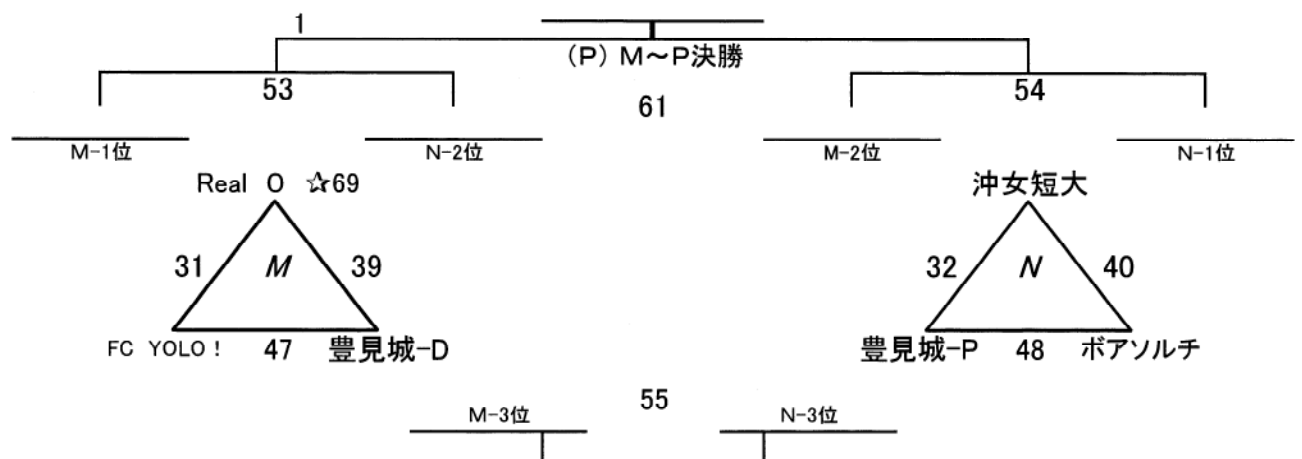

第21回那覇市民フットサル交流大会

H30(2018) 2/3(土)
那覇市民体育館

ボーイズ(B)

プリンセス(P)

第21回那覇市民フットサル交流大会

ボーイズ (B) ※7分-5分-7分

プリンセス (P) ※7分-5分-7分

コート 時間		Aコート				Bコート				Cコート				Dコート			
1	10:00	FC首里	1	エスペランサ-B	大道アレックスFC	2	古蔵ウイングス	高良FC	3	坂下FC A	城北FC-A	4	那覇プリテン-S				
2	10:25	若狭SC	5	開南FC	銘苅FC	6	仲井真・真地SC	坂下FC B	7	城北FC-B	天久キッカーズ	8	若狭デビちゃんズ				
3	10:50	FC首里	9	那覇プリテン-A	大道アレックスFC	10	とみしろGMC	高良FC	11	ウイクサーレーA	城北FC-A	12	伊良波シューターズ				
4	11:15	若狭SC	13	FC南	銘苅FC	14	FC西崎	坂下FC B	15	金城イレブン	天久キッカーズ	16	ウイクサーレーB				
5	11:40	エスペランサ-B	17	那覇プリテン-A	古蔵ウイングス	18	とみしろGMC	坂下FC A	19	ウイクサーレーA	那覇プリテン-S	20	伊良波シューターズ				
6	12:05	開南FC	21	FC南	仲井真・真地SC	22	FC西崎	城北FC-B	23	金城イレブン	若狭デビちゃんズ	24	ウイクサーレーB				
7	12:30	さつきSC	25	真和志FC	与儀LAZOS	26	城岳FC	曙ASC	27	エスペランサ-A	識名FC	28	小緑キッカーズ				
8	12:55		29	A-1位	B-1位	C-1位	30	D-1位	Real O ☆69	31	FC YOLO!	32	沖女短大	豊見城-P			
コート 時間		Aコート				Bコート				Cコート				Dコート			
9	13:20	さつきSC	33	安謝SC	与儀LAZOS	34	ぐしかみFC	曙ASC	35	宇栄原FC	識名FC	36	佐敷JFC				
10	13:45		37	E-1位	F-1位	G-1位	38	H-1位	Real O ☆69	39	豊見城-D	40	沖女短大	ボアソルチ			
11	14:10	真和志FC	41	安謝SC	城岳FC	42	ぐしかみFC	エスペランサ-A	43	宇栄原FC	小緑キッカーズ	44	佐敷JFC				
12	14:35		45	29勝者	30勝者	37勝者	46	38勝者	FC YOLO!	47	豊見城-D	48	豊見城-P	ボアソルチ			
13	15:00		49	I-1位	J-1位	K-1位	50	L-1位	***	51	***	52	***	***			
14	15:25		53	M-1位	N-2位	M-2位	54	N-1位	M-3位	55	N-3位	56	***	***			
15	15:50		57	49勝者	50勝者	***	58	***	***	59	***	60	***	***			
16	16:15		61	53勝者	54勝者	***	***	***	***	***	***	***	***	***			