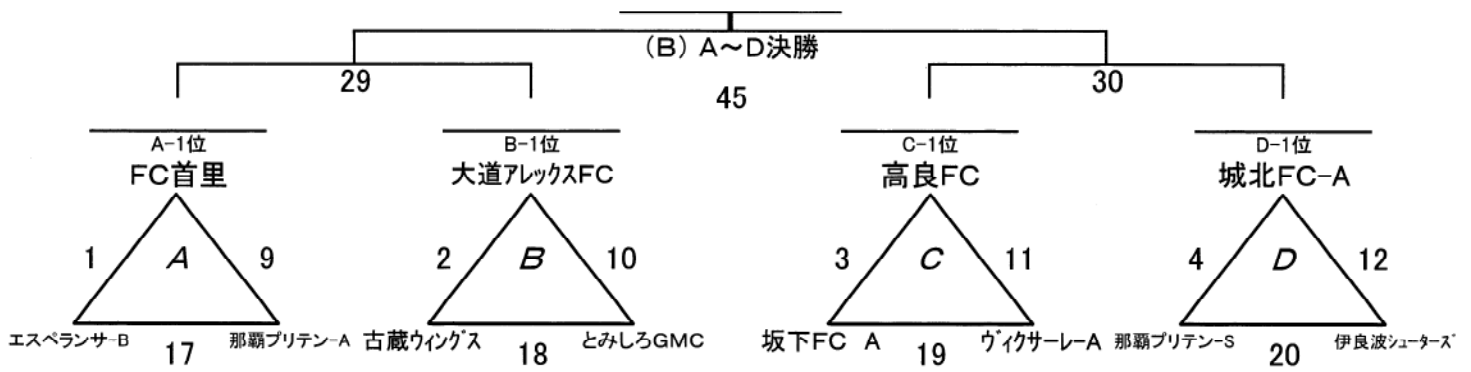

第21回那覇市民フットサル交流大会

H30(2018) 2/3(土)
那覇市民体育館

ボーイズ(B)

プリンセス(P)

第21回那覇市民フットサル交流大会

ボーイズ (B) ※7分-5分-7分

プリンセス (P) ※7分-5分-7分

コート 時間		Aコート				Bコート				Cコート				Dコート			
1	10:00	FC首里	1	エスペランサ-B	大道アレックスFC	2	古蔵ウイングス	高良FC	3	坂下FC A	城北FC-A	4	那覇プリテン-S				
2	10:25	若狭SC	5	開南FC	銘苅FC	6	仲井真・真地SC	坂下FC B	7	城北FC-B	天久キッカーズ	8	若狭デビちゃんズ				
3	10:50	FC首里	9	那覇プリテン-A	大道アレックスFC	10	とみしろGMC	高良FC	11	ウイクサーレーA	城北FC-A	12	伊良波シューターズ				
4	11:15	若狭SC	13	FC南	銘苅FC	14	FC西崎	坂下FC B	15	金城イレブン	天久キッカーズ	16	ウイクサーレーB				
5	11:40	エスペランサ-B	17	那覇プリテン-A	古蔵ウイングス	18	とみしろGMC	坂下FC A	19	ウイクサーレーA	那覇プリテン-S	20	伊良波シューターズ				
6	12:05	開南FC	21	FC南	仲井真・真地SC	22	FC西崎	城北FC-B	23	金城イレブン	若狭デビちゃんズ	24	ウイクサーレーB				
7	12:30	さつきSC	25	真和志FC	与儀LAZOS	26	城岳FC	曙ASC	27	エスペランサ-A	識名FC	28	小緑キッカーズ				
8	12:55		29	A-1位	B-1位	C-1位	30	D-1位	Real O ☆69	31	FC YOLO!	32	沖女短大	豊見城-P			
コート 時間		Aコート				Bコート				Cコート				Dコート			
9	13:20	さつきSC	33	安謝SC	与儀LAZOS	34	ぐしかみFC	曙ASC	35	宇栄原FC	識名FC	36	佐敷JFC				
10	13:45		37	E-1位	F-1位	G-1位	38	H-1位	Real O ☆69	39	豊見城-D	40	沖女短大	ボアソルチ			
11	14:10	真和志FC	41	安謝SC	城岳FC	42	ぐしかみFC	エスペランサ-A	43	宇栄原FC	小緑キッカーズ	44	佐敷JFC				
12	14:35		45	29勝者	30勝者	37勝者	46	38勝者	FC YOLO!	47	豊見城-D	48	豊見城-P	ボアソルチ			
13	15:00		49	I-1位	J-1位	K-1位	50	L-1位	***	51	***	52	***	***			
14	15:25		53	M-1位	N-2位	M-2位	54	N-1位	M-3位	55	N-3位	56	***	***			
15	15:50		57	49勝者	50勝者	***	58	***	***	59	***	60	***	***			
16	16:15		61	53勝者	54勝者	***	***	***	***	***	***	***	***	***			