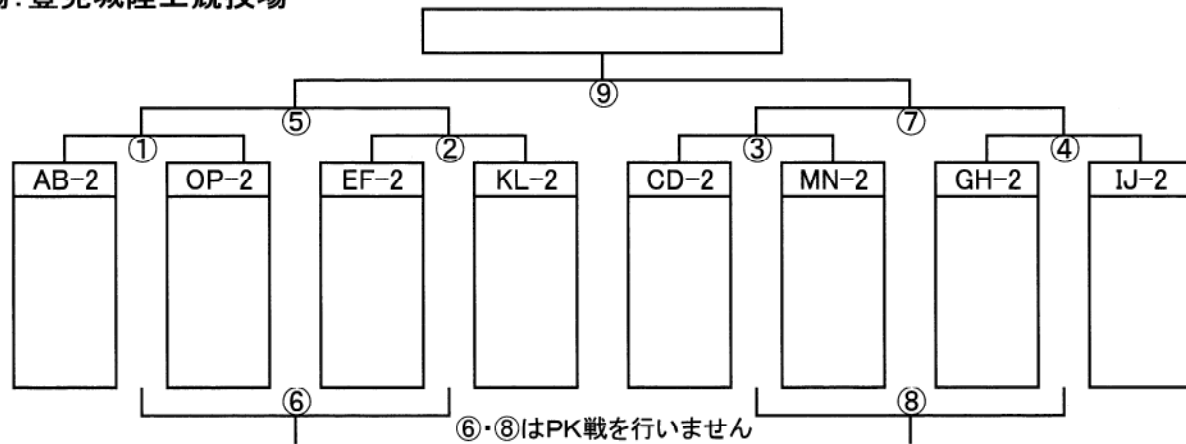

■2位トーナメント(でいごカップ)

会場: 豊見城陸上競技場

試合	時間	対 戦	審判
①	9:00	—	③
②	9:40	—	④
③	10:20	—	①
④	11:00	—	②
⑤	11:40	—	⑦
⑥	12:20	—	⑧
⑦	13:00	—	⑤
⑧	13:40	—	⑥
⑨	14:20	—	本部

※全ての試合(①～⑨)は30分(15-5-15)ゲームとします