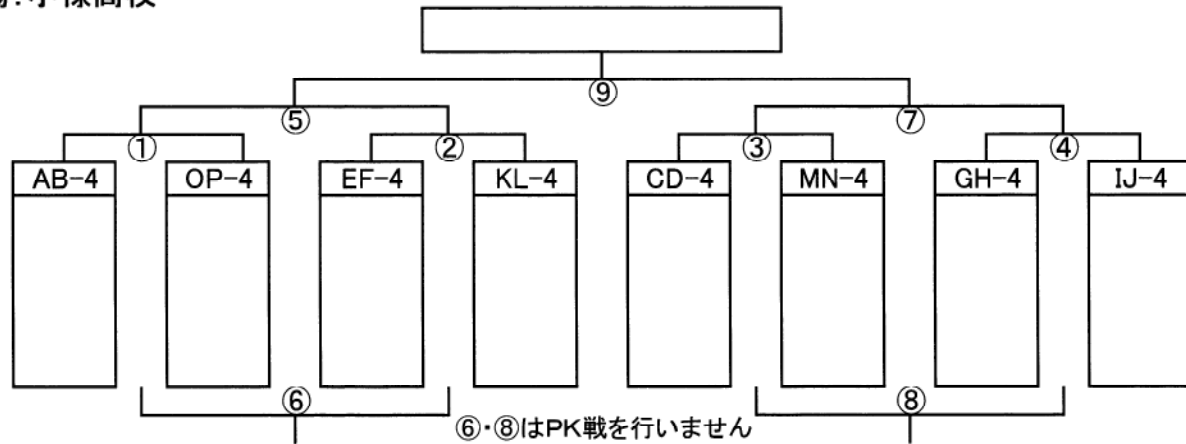

■4位トーナメント(ぐるくんカップ)

会場: 小禄高校

試合	時間	対 戦	審判
①	9:00	—	③
②	9:40	—	④
③	10:20	—	①
④	11:00	—	②
⑤	11:40	—	⑦
⑥	12:20	—	⑧
⑦	13:00	—	⑤
⑧	13:40	—	⑥
⑨	14:20	—	本部

※全ての試合(①~⑨)は30分(15-5-15)ゲームとします