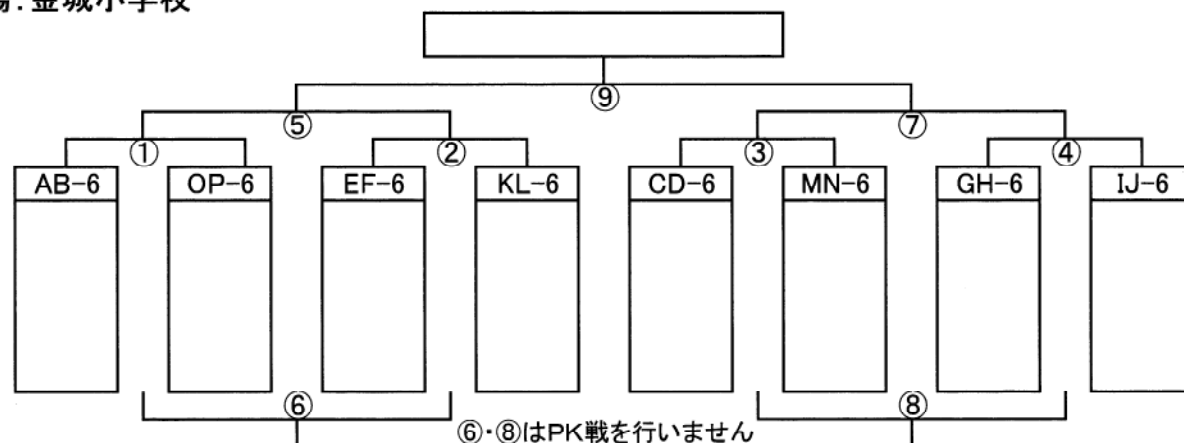

■6位トーナメント(マンゴーカップ)

会場: 金城小学校

⑥・⑧はPK戦を行いません

試合	時間	対 戦	審判
①	9:00	—	③
②	9:40	—	④
③	10:20	—	①
④	11:00	—	②
⑤	11:40	—	⑦
⑥	12:20	—	⑧
⑦	13:00	—	⑤
⑧	13:40	—	⑥
⑨	14:20	—	本部

※全ての試合(①~⑨)は30分(15-5-15)ゲームとします