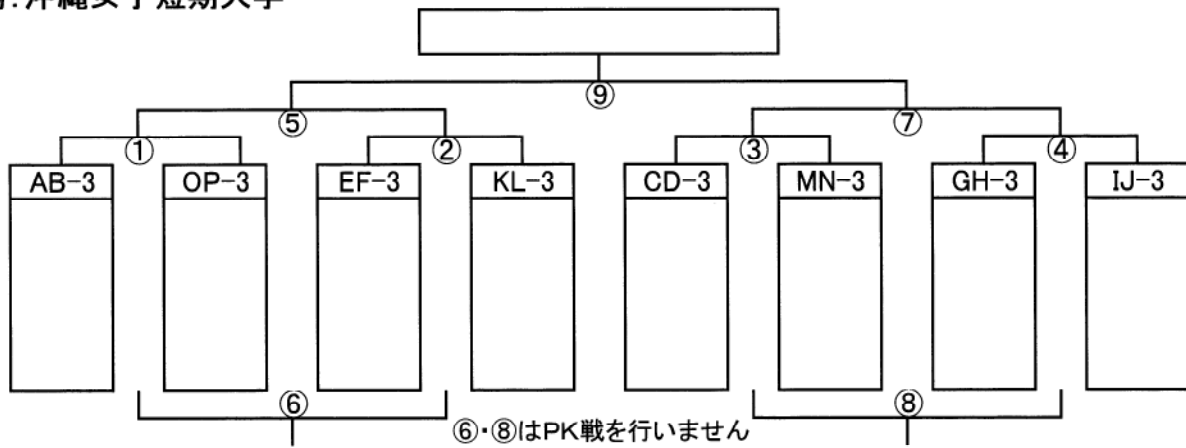

順位決定トーナメント組合せ表【12月24日(日)】

■3位トーナメント(ゆいまーるカップ)

会場: 沖縄女子短期大学

試合	時間	対 戦	審判
①	9:00	—	③
②	9:40	—	④
③	10:20	—	①
④	11:00	—	②
⑤	11:40	—	⑦
⑥	12:20	—	⑧
⑦	13:00	—	⑤
⑧	13:40	—	⑥
⑨	14:20	—	本部

※全ての試合(①~⑨)は30分(15-5-15)ゲームとします