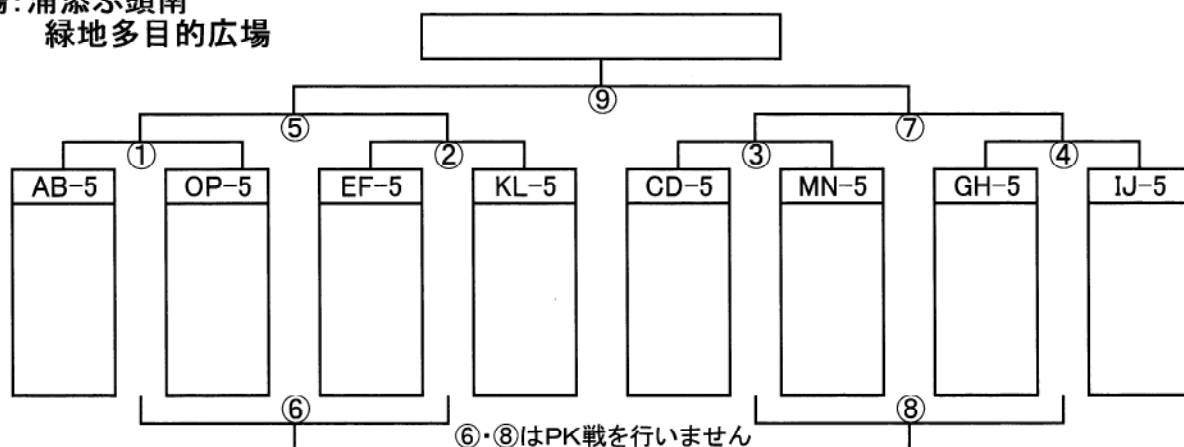

順位決定トーナメント組合せ表【12月24日(日)】

■5位トーナメント(ゴーヤーカップ)

会場: 浦添ふ頭南
緑地多目的広場

⑥・⑧はPK戦を行いません

試合	時間	対 戦	審判
①	9:00	—	③
②	9:40	—	④
③	10:20	—	①
④	11:00	—	②
⑤	11:40	—	⑦
⑥	12:20	—	⑧
⑦	13:00	—	⑤
⑧	13:40	—	⑥
⑨	14:20	—	本部

※全ての試合(①~⑨)は30分(15-5-15)ゲームとします