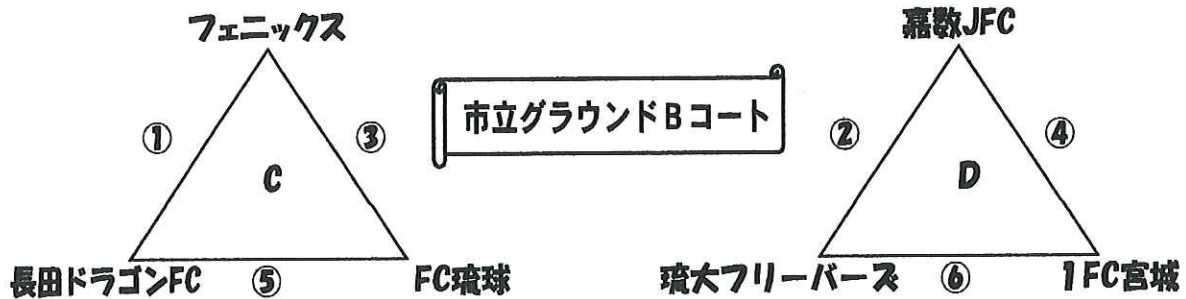

はごろもCUP初日予選リーグ対戦組合せ

12月16日(土)

市立グラウンドAコート

市立グラウンドBコート

	時間	対戦相手				審判	対戦相手				審判
		1	2	3	4		5	6	7	8	
1	10:00	志真志	前後	-	大謝名	6	フェニックス	前後	-	長田	6
2	10:40	山内	前後	-	宮里	1	嘉数	前後	-	琉大	1
3	11:20	志真志	前後	-	普天間	2	フェニックス	前後	-	琉球	2
4	12:00	山内	前後	-	大山	3	嘉数	前後	-	1FC宮城	3
5	12:40	大謝名	前後	-	普天間	4	長田	前後	-	琉球	4
6	13:20	宮里	前後	-	大山	5	琉大	前後	-	1FC宮城	5