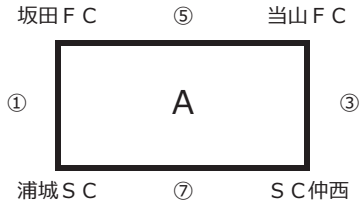

2017年度 第37回新報児童オリンピック大会 浦添地区予選 予選リーグ

会場：浦添陸上競技場 運営：浦添／牧港川

2017年7月29日(土)

スタッフ集合 8:30

監督ミーティング 9:15 (設営完了次第)

【1次予選】

試合時間 (15分-5分-15分)

ピッチサイズ 縦60m

横40m