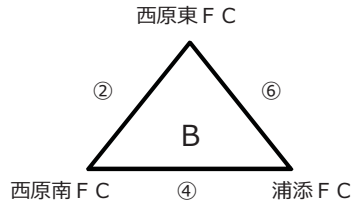

2017年度 第37回新報児童オリンピック大会 浦添地区予選 予選リーグ

会場：浦添陸上競技場 運営：浦添／牧港川

2017年7月29日(土)

スタッフ集合 8:30

監督ミーティング 9:15 (設営完了次第)

【1次予選】

試合時間 (15分-5分-15分)

ピッチサイズ 縦60m

横40m