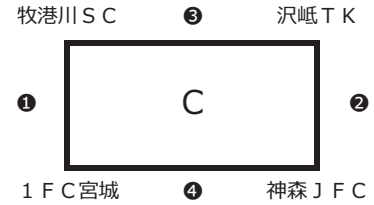

2017年度 第37回新報児童オリンピック大会 浦添地区予選 予選リーグ

会場：浦添陸上競技場 運営：浦添／牧港川

2017年7月29日(土)

スタッフ集合 8:30

監督ミーティング 9:15 (設営完了次第)

【1次予選】

試合時間 (15分-5分-15分)

ピッチサイズ 縦60m

横40m