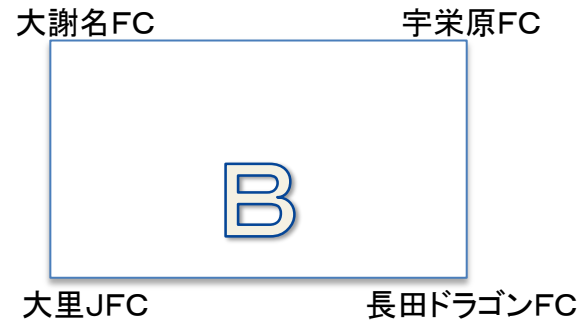

入りロコート

奥側コート

開始時刻	入りロコート			奥側コート				
	マッチNO			マッチNO				
9:30	1	しまぶくFC	-	FC護佐丸	2	Safari(ミックス)	-	FCヒランプ
10:00	3	大謝名FC	-	宇栄原FC	4	大里JFC	-	長田ドラゴンFC
10:30	5	Safari(O-35)	-	ブルーシーサー	6	バンミカス琉球	-	沖縄胴上げ会
11:00	7	しまぶくFC	-	勝連FC	8	Safari(ミックス)	-	FC護佐丸(ミックス)
11:30	9	大謝名FC	-	大里JFC	10	宇栄原FC	-	長田ドラゴンFC
12:00	11	FC護佐丸	-	勝連FC	12	FCヒランプ	-	FC護佐丸(ミックス)
12:30	13	Safari(O-35)	-	バンミカス琉球	14	ブルーシーサー	-	沖縄胴上げ会
13:00	15	A-3位	-	B-4位	16	A-1位	-	B-2位
13:30	17	B-1位	-	A-2位	18		-	
14:00	19	B-3位	-	B-4位	20	ブルーシーサー	-	バンミカス琉球
14:30	21	Safari(O-35)	-	沖縄胴上げ会	22	B-2位	-	A-2位
15:00	23	A-1位	-	B-1位	24	A-3位	-	B-3位
15:15	閉会式							
18:00	退館							

順位決定リーグ