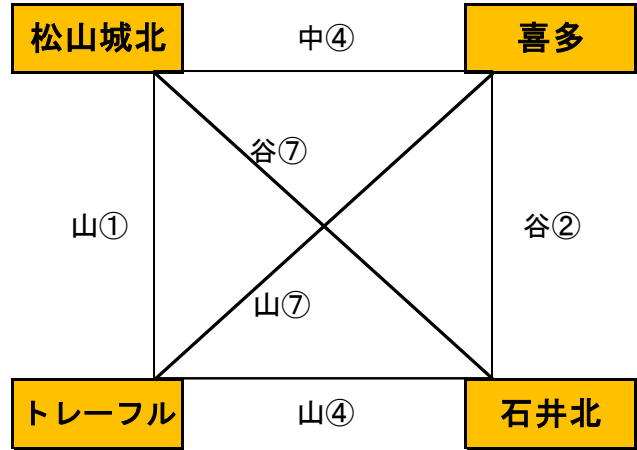

《 予選ラウンド 組合せ 》

平成29年3月25日（土）

会場：レインボーハイランドG

【 Iブロック 】

【 IIブロック 】

【 IIIブロック 】

【 IVブロック 】

【 試合時間及び組合せ 】

試合時間 (15-5-15)	Aコート(谷側)			Bコート(中央)			Cコート(山側)					
	対	戦	審判	対	戦	審判	対	戦	審判			
① 9:30 ~	ゼブラA	-	神村	双葉	-	丸亀	ゼブラ10	松山城北	-	トレーフル	石井東	
② 10:10 ~	石井北	-	喜多	神村	石井東	-	韓国	丸亀	荏原・久万	-	ゼブラB	トレーフル
③ 10:50 ~	エストレア	-	平田	喜多	ゼブラ10	-	小野	丸亀	-	ゼブラA	ゼブラB	
④ 11:30 ~	神村	-	双葉	平田	喜多	-	松山城北	小野	トレーフル	-	石井北	ゼブラA
⑤ 12:10 ~	韓国	-	荏原・久万	双葉	石井東	-	ゼブラB	松山城北	小野	-	エストレア	石井北
⑥ 12:50 ~	ゼブラA	-	双葉	荏原・久万	ゼブラ10	-	平田	ゼブラB	神村	-	丸亀	エストレア
⑦ 13:30 ~	松山城北	-	石井北	双葉	石井東	-	荏原・久万	平田	トレーフル	-	喜多	丸亀
⑧ 14:10 ~	ゼブラB	-	韓国	石井北	エストレア	-	ゼブラ10	荏原・久万	平田	-	小野	喜多