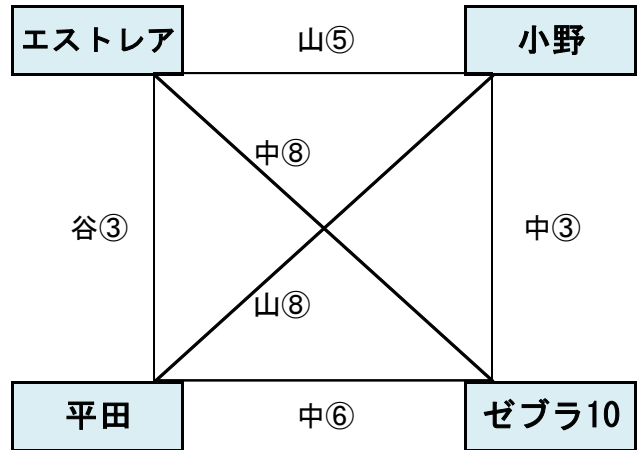

《 予選ラウンド 組合せ 》

平成29年3月25日（土）

会場：レインボーハイランドG

【 Iブロック 】

【 IIブロック 】

【 IIIブロック 】

【 IVブロック 】

【 試合時間及び組合せ 】

試合時間 (15-5-15)	Aコート(谷側)			Bコート(中央)			Cコート(山側)					
	対	戦	審判	対	戦	審判	対	戦	審判			
① 9:30 ~	ゼブラA	-	神村	双葉	-	丸亀	ゼブラ10	松山城北	-	トレーフル	石井東	
② 10:10 ~	石井北	-	喜多	神村	石井東	-	韓国	丸亀	荏原・久万	-	ゼブラB	トレーフル
③ 10:50 ~	エストレア	-	平田	喜多	ゼブラ10	-	小野	丸亀	-	ゼブラA	ゼブラB	
④ 11:30 ~	神村	-	双葉	平田	喜多	-	松山城北	小野	トレーフル	-	石井北	ゼブラA
⑤ 12:10 ~	韓国	-	荏原・久万	双葉	石井東	-	ゼブラB	松山城北	小野	-	エストレア	石井北
⑥ 12:50 ~	ゼブラA	-	双葉	荏原・久万	ゼブラ10	-	平田	ゼブラB	神村	-	丸亀	エストレア
⑦ 13:30 ~	松山城北	-	石井北	双葉	石井東	-	荏原・久万	平田	トレーフル	-	喜多	丸亀
⑧ 14:10 ~	ゼブラB	-	韓国	石井北	エストレア	-	ゼブラ10	荏原・久万	平田	-	小野	喜多