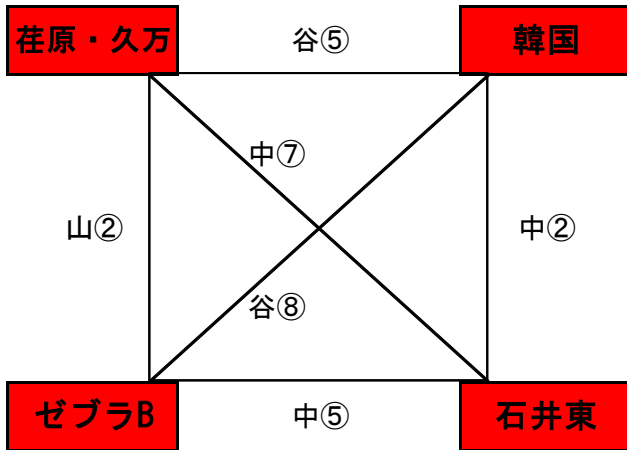

《 予選ラウンド 組合せ 》

平成29年3月25日（土）

会場：レインボーハイランドG

【 Iブロック 】

【 IIブロック 】

【 IIIブロック 】

【 IVブロック 】

【 試合時間及び組合せ 】

試合時間 (15-5-15)	Aコート(谷側)			Bコート(中央)			Cコート(山側)					
	対	戦	審判	対	戦	審判	対	戦	審判			
① 9:30 ~	ゼブラA	-	神村	双葉	-	丸亀	ゼブラ10	松山城北	-	トレーフル	石井東	
② 10:10 ~	石井北	-	喜多	神村	石井東	-	韓国	丸亀	荏原・久万	-	ゼブラB	トレーフル
③ 10:50 ~	エストレア	-	平田	喜多	ゼブラ10	-	小野	丸亀	-	ゼブラA	ゼブラB	
④ 11:30 ~	神村	-	双葉	平田	喜多	-	松山城北	小野	トレーフル	-	石井北	ゼブラA
⑤ 12:10 ~	韓国	-	荏原・久万	双葉	石井東	-	ゼブラB	松山城北	小野	-	エストレア	石井北
⑥ 12:50 ~	ゼブラA	-	双葉	荏原・久万	ゼブラ10	-	平田	ゼブラB	神村	-	丸亀	エストレア
⑦ 13:30 ~	松山城北	-	石井北	双葉	石井東	-	荏原・久万	平田	トレーフル	-	喜多	丸亀
⑧ 14:10 ~	ゼブラB	-	韓国	石井北	エストレア	-	ゼブラ10	荏原・久万	平田	-	小野	喜多