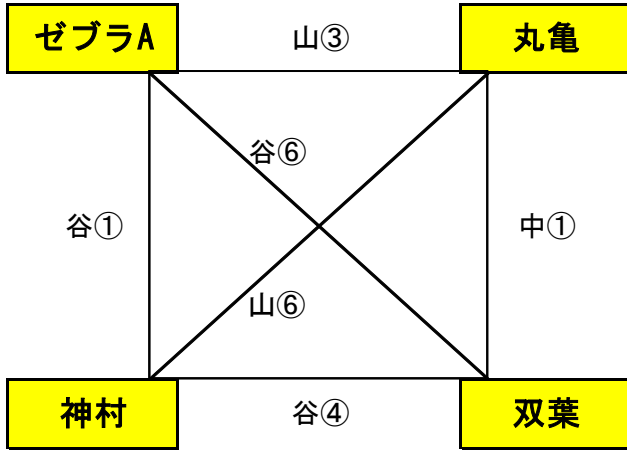

《 予選ラウンド 組合せ 》

平成29年3月25日（土）

会場：レインボーハイランドG

【 Iブロック 】

【 IIブロック 】

【 IIIブロック 】

【 IVブロック 】

【 試合時間及び組合せ 】

試合時間 (15-5-15)	Aコート(谷側)			Bコート(中央)			Cコート(山側)					
	対	戦	審判	対	戦	審判	対	戦	審判			
① 9:30 ~	ゼブラA	-	神村	双葉	-	丸亀	ゼブラ10	松山城北	-	トレーフル	石井東	
② 10:10 ~	石井北	-	喜多	神村	石井東	-	韓国	丸亀	荏原・久万	-	ゼブラB	トレーフル
③ 10:50 ~	エストレア	-	平田	喜多	ゼブラ10	-	小野	丸亀	-	ゼブラA	ゼブラB	
④ 11:30 ~	神村	-	双葉	平田	喜多	-	松山城北	小野	トレーフル	-	石井北	ゼブラA
⑤ 12:10 ~	韓国	-	荏原・久万	双葉	石井東	-	ゼブラB	松山城北	小野	-	エストレア	石井北
⑥ 12:50 ~	ゼブラA	-	双葉	荏原・久万	ゼブラ10	-	平田	ゼブラB	神村	-	丸亀	エストレア
⑦ 13:30 ~	松山城北	-	石井北	双葉	石井東	-	荏原・久万	平田	トレーフル	-	喜多	丸亀
⑧ 14:10 ~	ゼブラB	-	韓国	石井北	エストレア	-	ゼブラ10	荏原・久万	平田	-	小野	喜多