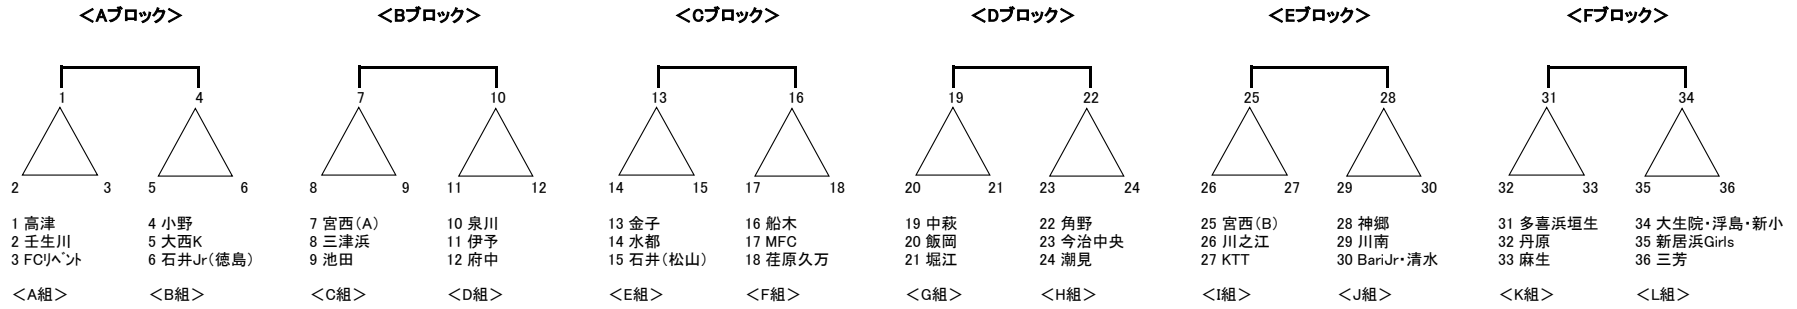

組み合わせ表

試合時間	(Aコート)平形橋北側芝コート	審判	(Bコート)平形橋南側芝コート	審判	(Gコート)平形橋南側中コート	審判	(Dコート)平形橋南端側コート	審判	(Eコート)南中横北側	審判	(Fコート)南中横南側	審判
1 9:00~9:35	高津 vs 壬生川	小野	宮西(A) vs 三津浜	泉川	金子 vs 水都	水都	中萩 vs 飯岡	飯岡	宮西(B) vs 川之江	神郷	多喜浜垣生 vs 丹原	大生院
2 9:40~10:15	小野 vs 大西K	高津	泉川 vs 伊予	宮西	船木 vs MFC	金子	角野 vs 今治中央	中萩	神郷 vs 川南	宮西(B)	大生院・浮島・新小 vs 新居浜Girls	多喜浜垣生
3 10:20~10:55	壬生川 vs FCリハント	大西	三津浜 vs 池田	伊予	水都 vs 石井SC(松山)	MFC	飯岡 vs 堀江	今治中央	川之江 vs KTT	川南	丹原 vs 麻生	新居浜G
4 11:00~11:35	大西K vs 石井Jr(徳島)	壬生川	伊予 vs 府中	三津浜	MFC vs 荏原久万	水都	今治中央 vs 潮見	飯岡	川南 vs BariJr・清水	川之江	新居浜Girls vs 三芳	丹原
5 11:40~12:15	高津 vs FCリハント	石井Jr	宮西(A) vs 池田	府中	金子 vs 石井SC(松山)	荏原久万	中萩 vs 堀江	潮見	宮西(B) vs KTT	BariJr	多喜浜垣生 vs 麻生	三芳
6 12:20~12:55	小野 vs 石井Jr(徳島)	リハント	泉川 vs 府中	池田	船木 vs 荏原久万	石井SC	角野 vs 潮見	堀江	神郷 vs BariJr・清水	KTT	大生院・浮島・新小 vs 三芳	麻生
(昼休み時間調整)												
7 14:00~14:35	A組3位 vs B組3位	B組1位	C組3位 vs D組3位	D組1位	E組3位 vs F組3位	F組1位	G組3位 vs H組3位	H組1位	I組3位 vs J組3位	J組1位	K組3位 vs L組3位	L組1位
8 14:40~15:15	A組2位 vs B組2位	A組1位	C組2位 vs D組2位	C組1位	E組2位 vs F組2位	E組1位	G組2位 vs H組2位	G組1位	I組2位 vs J組2位	I組1位	K組2位 vs L組2位	K組1位
9 15:20~15:55	A組1位 vs B組1位	本部	C組1位 vs D組1位	本部	E組1位 vs F組1位	本部	G組1位 vs H組1位	本部	I組1位 vs J組1位	本部	K組1位 vs L組1位	本部

審判: 割り当て通りとする。(副審は宮西SS上級生がお手伝いを致します。)

<大会ルール>

- 試合方法: 各ブロックリーグ戦方式及び順位決定
- 試合時間 30分(15-5-15)
- 各ブロックにて順位決定 (勝ち3点、分け1点、負け0点)  
3チームリーグ順位決定 (勝ち点・得失点・総得点)  
順位決定戦 (引き分けの場合はP・K戦 3名) 延長は行わない!
- 選手交代 自由な交代・人数制限無し